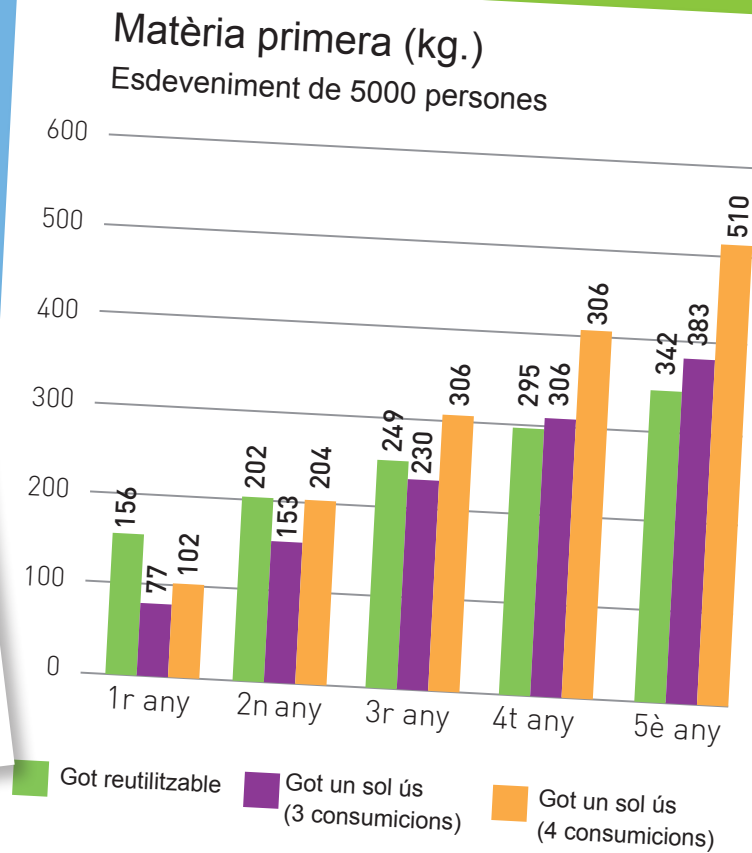

Evita la utilització continuada de quilos de plàstic