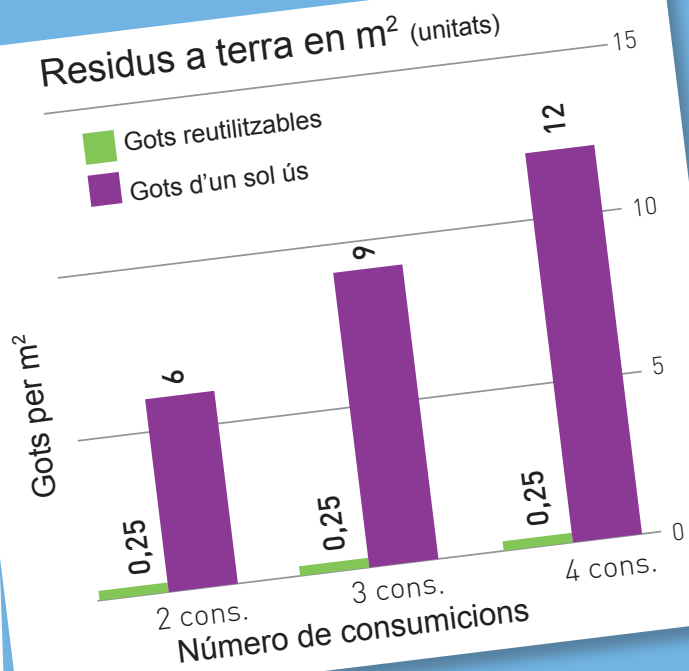

## Per tres motius principals

### Evita l'acumulació de residus plàstics al recinte

A la fi d'un esdeveniment, la quantitat de residus per m<sup>2</sup> de gots reutilitzables és gairebé zero. Amb el got d'un sol ús pot arribar a ser 6, 9, 12 vegades més gran.

A partir del segon any, la quantitat de matèria primera derivada del petroli utilitzada per la fabricació del got reutilitzable s'equilibra a la del got d'un sol ús. A partir d'aquí, amb una bona reutilització, l'estalvi és molt significatiu.