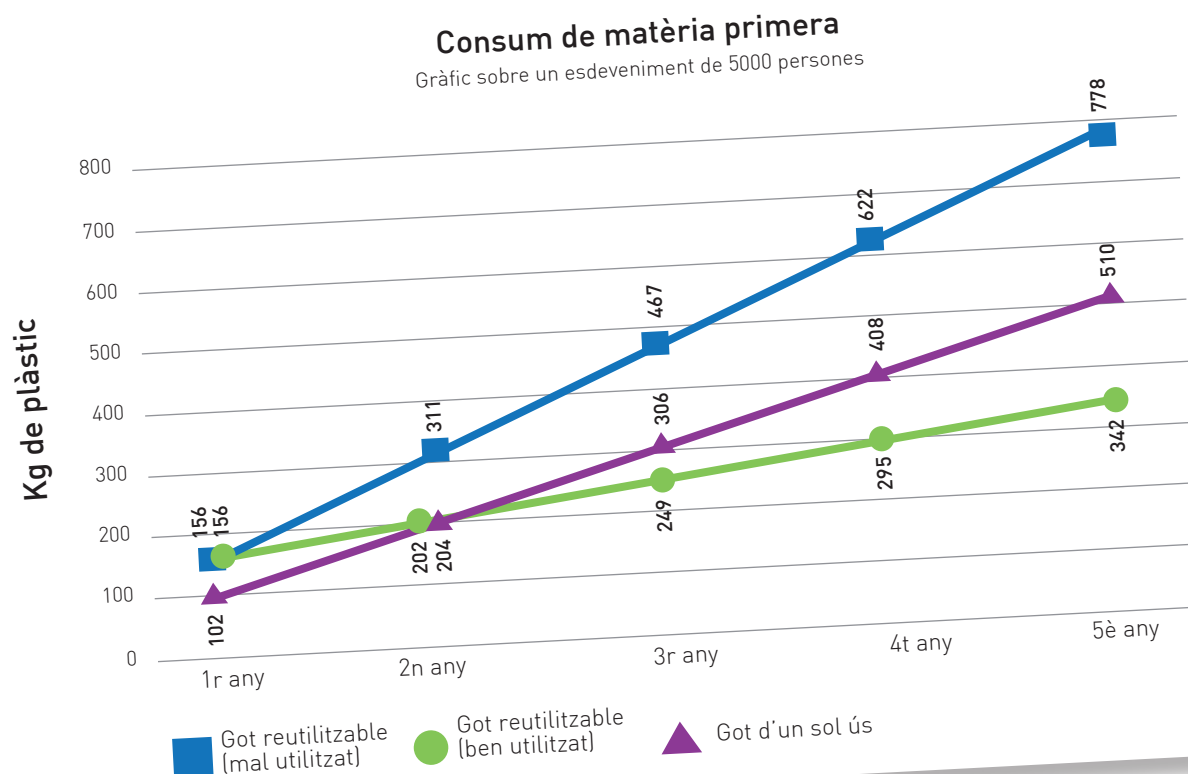

La millor gestió del got reutilitzable és el sistema de lloguer, rentat i emmagatzematge per al següent esdeveniment.

En el següent gràfic observem la contradicció de no utilitzar bé el producte reutilitzable.

Com podem observar en el gràfic, si el sistema no és el de lloguer, per tant la organització decideix que el got és NO retornable, utilitzem més matèria primera que amb el got d'un sol ús. En definitiva no seríem fidels a l'aposta clara pel medi ambient.

Per posar en pràctica una bona reutilització, el principal és:

1. No logotipar l'any de l'esdeveniment al got.

2. Utilitzar el sistema de rentagots.

3. Utilitzar caixes d'alta resistència després del rentat.

4. Si no saps l'aforament que tindràs, demana'ns gots de lloguer que ens podràs retornar a l'acabar l'esdeveniment.

ecofestes

Solucions ecològiques per a les teves festes !!

ECOFESTES
Tel. 93.837.15.48
Sèquia, 19 - 08650 - Sallent - Barcelona
www.ecofestes.com