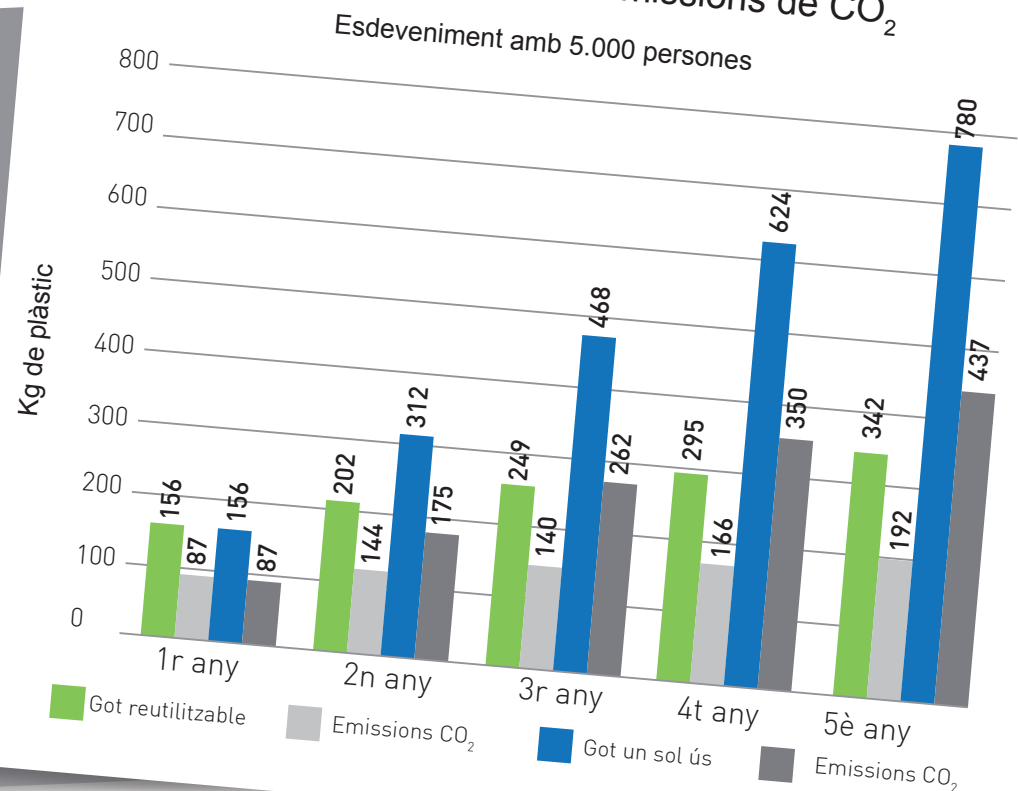

Consum de matèria primera i emissions de CO₂