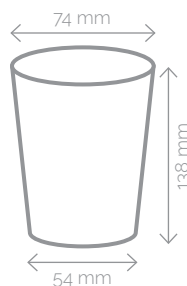

eco 40

Got reutilitzable de 40 cl,
per a festes majors,
concerts, festivals i grans
esdeveniments.

CARACTERÍSTIQUES

Material **Polipropilè homopolímer**

Capacitat **40 cl**

Pes **35.3 gr**

Textura **Translúcid** (excepte Negre/opac)

COLORS

VERD TRANSLÚCID TARONJA LILA GROC VERMELL BLAU NEGRE (opac)

MIDES

IMPRESSIÓ

Serigrafia i quadricromia

MIDES IMPRESSIÓ

1 tinta/ **185x120 mm** ↓

+ tintes/ **185x105 mm** ↓

Qdr/ **230x138,6 mm** ↓

M Normes d'impressió

ENVIAMENT

Caixes

Unitats	100	200	350	400
Mides (cm)	60x40x10	60x40x15	38x38x47	60x40x15
Pes (kg)	4	7,8	13,2	15,1

Palets

Unitats	8.400
Mides (cm)	120x80x203
Caixes	24
Pes (kg)	332