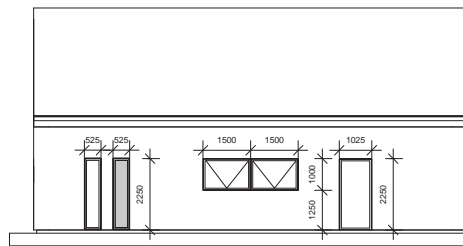

PEB 161 m² med saddeltaget

Øst

Nord

Syd

Vest