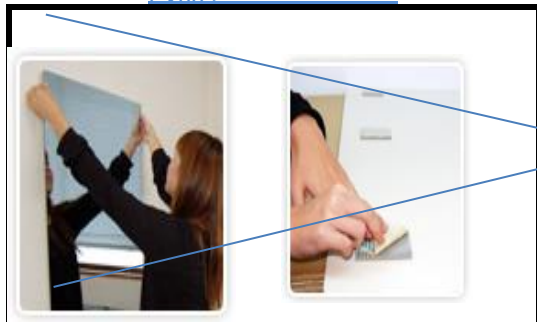

ガラスの種類	アルミラー 角丸め付	
寸法(W×H×厚さ)	300×1828×3	多少の誤差があります
エッジ仕上げ	安全平滑仕上げ	
定価 → 特価	11780円 → <b>特価4980円</b>	
訳ありポイント	<b>一旦在庫無</b>	
在庫残り	0 枚	

商品番号 002

ガラスの種類	アルミラー角丸め	
寸法(W×H×厚さ)	300×913×3	
エッジ仕上げ	安全平滑仕上げ	
定価 → 特価	¥6976 → <b>¥2880</b>	
訳ありポイント	テープ付きで簡単に施工できます！ こちらにも訳がありたくさんこのサイズができます。  下駄箱、棚などに合うサイズです。	
在庫残り	8 枚	