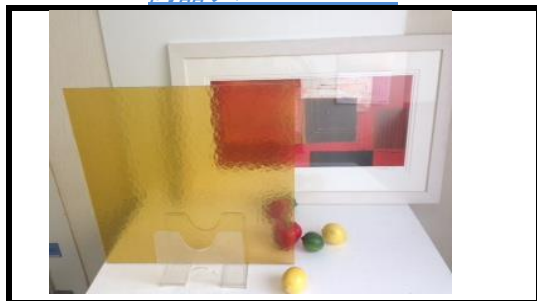

ガラスの種類	キャセドラルアンバー	
寸法(W×H×厚さ)	500*500*4	
エッジ仕上げ	切っぱなし	
定価 → 特価	3780円 → 特価1800円	
訳ありポイント	新商品検討のため、仕入れてみました。 レトロ感があり空間の演出に活躍してくれそうです。	
在庫残り	1 枚	

ご注文は以下のページから、商品番号とお名前住所電話番号と

お支払方法(代引きか銀行振込)をお知らせください

折り返しメールにてお引き受け対応します

これらの商品はカード決済は御利用できません

<http://www.kowa-g.jp/form.php>