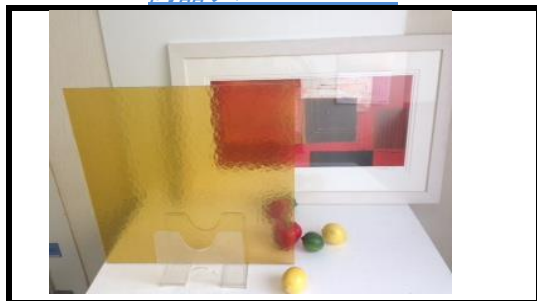

商品番号 003

ガラスの種類		
寸法(W×H×厚さ)		
エッジ仕上げ		
定価 → 特価		
訳ありポイント		
在庫残り	枚	

商品番号 004

ガラスの種類	キャセドラルアンバー	
寸法(W×H×厚さ)	500*500*4	
エッジ仕上げ	切っぱなし	
定価 → 特価	3780円 → <b>特価1800円</b>	
訳ありポイント	新商品検討のため、仕入れてみました。 レトロ感があり空間の演出に活躍してくれそうです。	
在庫残り	1枚	