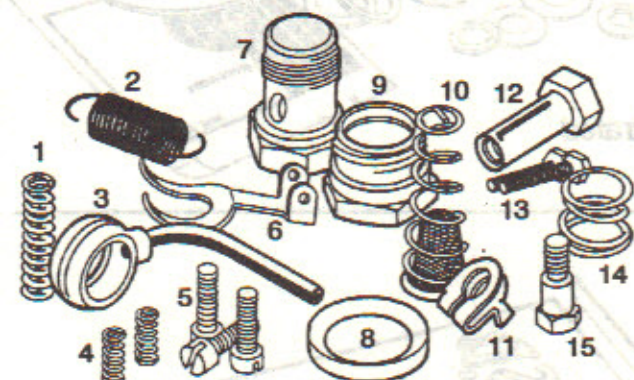

Sundries Kits

These kits are designed to complement the repair kits

H Type - CSK 001

1	AUC 1158	Gland Spring
2	AUC 4667	Jet Return Spring
3	AUC 3200	Overflow Pipe
4	AUC 2451	Stop Screw Spring
5	JZX 1394	Suction Chamber Screw
6	AUC 1980	Float Lever
7	AUC 2698	Banjo Bolt
8	AUC 2117	Jet Sealing Ring
9	AUC 3232	Jet Locking Nut
10	AUC 2139	Filter
11	AUC 4771	Spring Anchor
12	AUC 1867	Float Lid Nut
13	AUC 8483	Stop Screw
14	AUC 2114	Jet Adjusting Spring
15	AUC 3471	Pivot Bolt