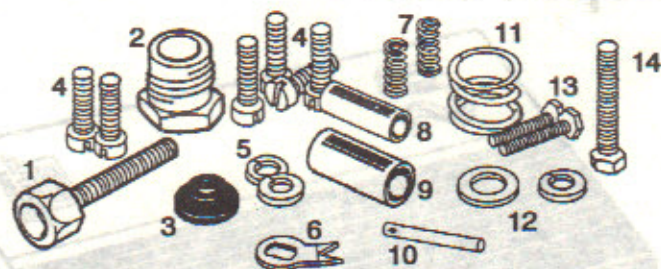

HS Type - CSK 003

1	AUC 1426	Pivot Bolt
2	AUC 2002	Jet Nut
3	AUC 1318	Mounting
4	JZX 1394	Screw
5	AUC 2246	Washer
6	AUD 3323	Lock Tab
7	AUC 2451	Stop Screw Spring
8	AUC 8473	Tube Inner
9	AUD 2430	Tube Outer
10	AUC 1152	Float Pin