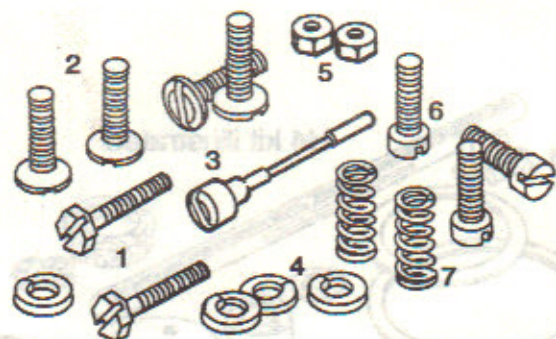

HIF Type - CSK 004

1	AUC 8483	Stop Screw
2	AUC 3590	Float Chamber Screw
3	CUD 2082	Float Spindle
4	AUC 2246	Washer
5	AJD 8014	Lock Nut
6	JZX 1394	Suction Chamber Screw
7	AUC 2451	Stop Screw Spring