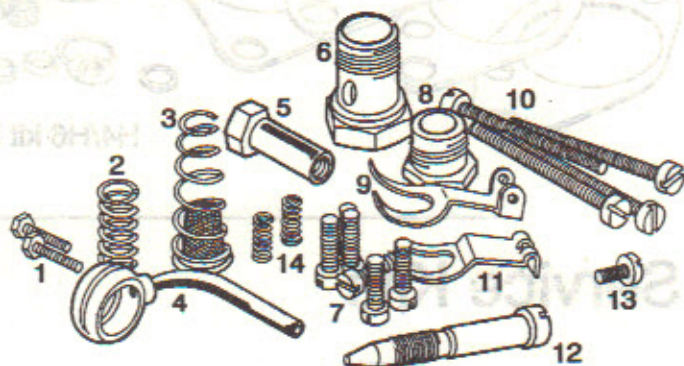

## H Type - CSK 001

- |    |          |                       |
|----|----------|-----------------------|
| 1  | AUC 1158 | Gland Spring          |
| 2  | AUC 4667 | Jet Return Spring     |
| 3  | AUC 3200 | Overflow Pipe         |
| 4  | AUC 2451 | Stop Screw Spring     |
| 5  | JZX 1394 | Suction Chamber Screw |
| 6  | AUC 1980 | Float Lever           |
| 7  | AUC 2698 | Banjo Bolt            |
| 8  | AUC 2117 | Jet Sealing Ring      |
| 9  | AUC 3232 | Jet Locking Nut       |
| 10 | AUC 2139 | Filter                |
| 11 | AUC 4771 | Spring Anchor         |
| 12 | AUC 1867 | Float Lid Nut         |
| 13 | AUC 8483 | Stop Screw            |
| 14 | AUC 2114 | Jet Adjusting Spring  |
| 15 | AUC 3471 | Pivot Bolt            |

## HD Type - CSK 002

- |    |          |                       |
|----|----------|-----------------------|
| 1  | AUC 8483 | Stop Screw            |
| 2  | AUC 2027 | Volume Screw Spring   |
| 3  | AUC 2139 | Filter                |
| 4  | AUC 3200 | Overflow Pipe         |
| 5  | AUC 1867 | Float Lid Nut         |
| 6  | AUC 2698 | Banjo Bolt            |
| 7  | JZX 1394 | Suction Chamber Screw |
| 8  | AUC 2002 | Jet Locking Nut       |
| 9  | AUC 1980 | Float Lever           |
| 10 | AUC 2110 | Float Chamber Screws  |
| 11 | AUC 2285 | Float Lever           |
| 12 | AUC 2028 | Volume Screw          |
| 13 | 09200    | Screw                 |
| 14 | AUC 2451 | Stop Screw Spring     |

## HS Type - CSK 003

- |    |          |                   |
|----|----------|-------------------|
| 1  | AUC 1426 | Pivot Bolt        |
| 2  | AUC 2002 | Jet Nut           |
| 3  | AUC 1318 | Mounting          |
| 4  | JZX 1394 | Screw             |
| 5  | AUC 2246 | Washer            |
| 6  | AUD 3323 | Lock Tab          |
| 7  | AUC 2451 | Stop Screw Spring |
| 8  | AUC 8473 | Tube Inner        |
| 9  | AUD 2430 | Tube Outer        |
| 10 | AUC 1152 | Float Pin         |