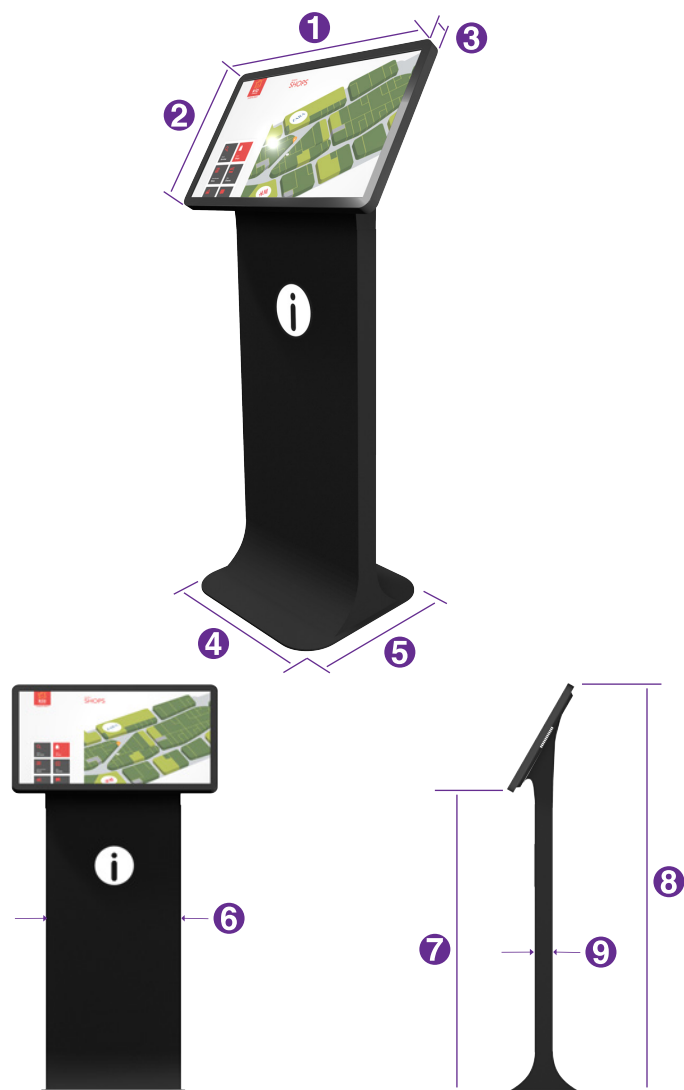

Table Touch 40 Navigator

Надежный мультитач терминал для организации навигации в общественных местах.

Оснащен индустриальным компьютером, все компоненты рассчитаны на работу в режиме 12/24 и не требуют регулярного обслуживания. Прочный железный корпус и закаленное стекло надежно защищают терминал во время работы.

Технические характеристики

Table Touch 40 Navigator

| | |
|-----------------------|---------------------------------------------------------------------------------------------------------------------|
| Процессор | Intel Core i3 3.3 GHz |
| Экран | 40 дюймов (101 см) , матрица TFT IPS |
| Разрешение экрана | 3840x2160 (4K) |
| Видеокарта | дискретная 2 Gb |
| Память | 4 GB DDR3 |
| Жесткий диск | 500 Gb |
| Операционная система | Windows 8 Professional 64 |
| Подключения | USB 3.0, WiFi, LAN, беспроводная клавиатура с тачпадом |
| Мультитач | 12 точек ИК технология PQLabs, без помех от солнечного света закаленное стекло 3 мм с защитой от влаги (IP64) |
| Потребляемая мощность | 500 Вт |
| Акустическая система | 2x10 Вт |

ФИЗИЧЕСКИЕ ХАРАКТЕРИСТИКИ

1 730 мм
2 433 мм
3 50 мм
4 510 мм
5 450 мм

6 480 мм
7 1030 мм
8 1450 мм
9 70 мм

Вес: около 55 кг
Вес в упаковке: около 80 кг

Индивидуальные опции Table Touch 40 Navigator

Окраска корпуса
в любой цвет по
палитре RAL

индивидуальный
дизайн корпуса из
искусственного
камня

встроенная камера
fullHD 1080p

Мультитач столы Table Touch разработаны и собираются в России, из комплектующих ведущих мировых производителей. Сертификат соответствия РОСС RU.АГ75.В16080