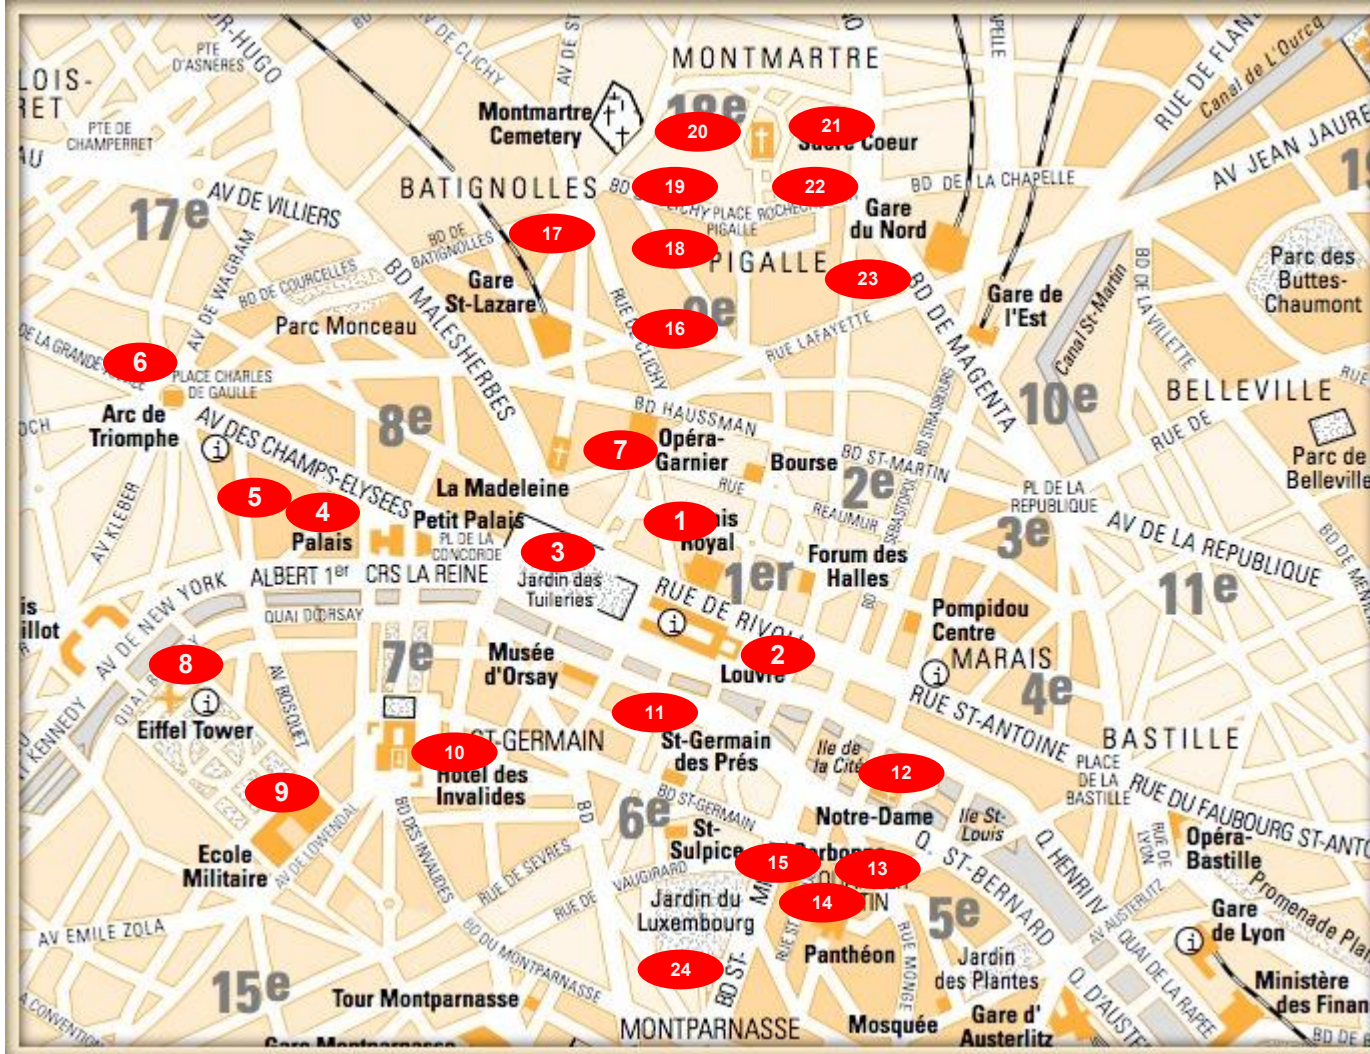

VideoMapa de PARÍS

Pincha sobre los círculos o títulos para acceder a los vídeos

- 1) Avda. de la Ópera
- 2) Museo de Louvre
 - a) Alrededores
 - b) Accediendo
 - c) Pirámide de Cristal
 - d) La Gioconda
 - e) La Venus de Milo
 - f) Antigüedades Egipcias
 - g) Sótanos
 - h) Ala Richelieu
 - i) Apartam. de Napoleón
- 3) Rueda de París (noría)
- 4) Campos Eliseos
- 5) Bombonería LADURÉE
- 6) Arco del Triunfo
 - a) Alrededores
 - b) Subiendo escaleras
 - c) En la 1ª planta
- 9) Jardines de Marzo
- 10) Inválidos
- 11) Pasarela de las Artes
- 12) Catedral Notre Dame
 - a) Alrededores
 - b) Interior
- 13) Barrio Latino
- 14) Bombonería típica
- 15) Maison Georges Larnicol
- 16) Iglesia St. Trinidad
- 17) Plaza de Clichy
- 18) Moulin Rouge
- 19) Subiendo a Montmartre
- 20) Barrio de Montmartre
- 21) Basílica Sagrado Corazón
- 22) Funicular a Montmartre
- 23) Estación NORTE
- 24) Jardines de Luxemburgo

EXTRAS:

- RoissyBus desde el aeropuerto
- Cena con espectáculo
- Restaurante Japonés Azabu
- "Moto mantas"