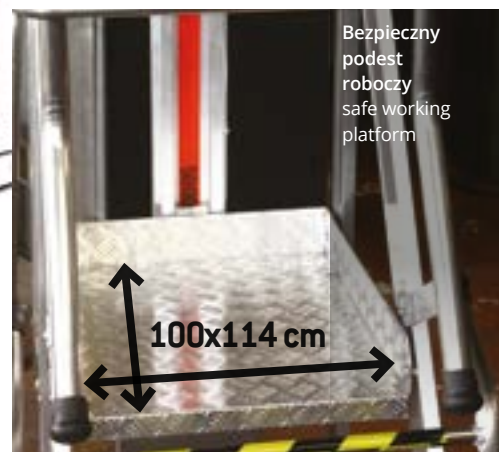

Scala system 45° szerokość 100 cm. Scala system 45° width 100 cm.

45°

WYKONYWANIE INNYCH WYMIARÓW POD WZGLĘDEM SZEROKOŚCI, WYSOKOŚCI I GŁĘBOKOŚCI. PO KONSULTACJI Z NASZYM EKSPERTEM. OTHER MEASURES (WIDTH, HEIGHT, AND DECK DEPTH) ARE AVAILABLE. REFER TO OUR EXPERT.

specyfikacja techniczna / technical specifications

MODEL ITEM	LICZBA STOPNI N. OF RUNGS	WAGA KG. WEIGHT KG.	A . cm	B . cm	C . cm	D . cm	E . cm	F . cm
SY45/100.5	5	79	285	105	110	100	130	213
SY45/100.6	6	85	305	125	110	100	130	234
SY45/100.7	7	94	326	146	110	100	130	255
SY45/100.8	8	102	347	167	110	100	130	167
SY45/100.9	9	108	368	188	110	100	130	275
SY45/100.10	10	117	389	209	110	100	140	188
SY45/100.11	11	124	409	229	110	100	140	296
SY45/100.12	12	132	430	250	110	100	140	209