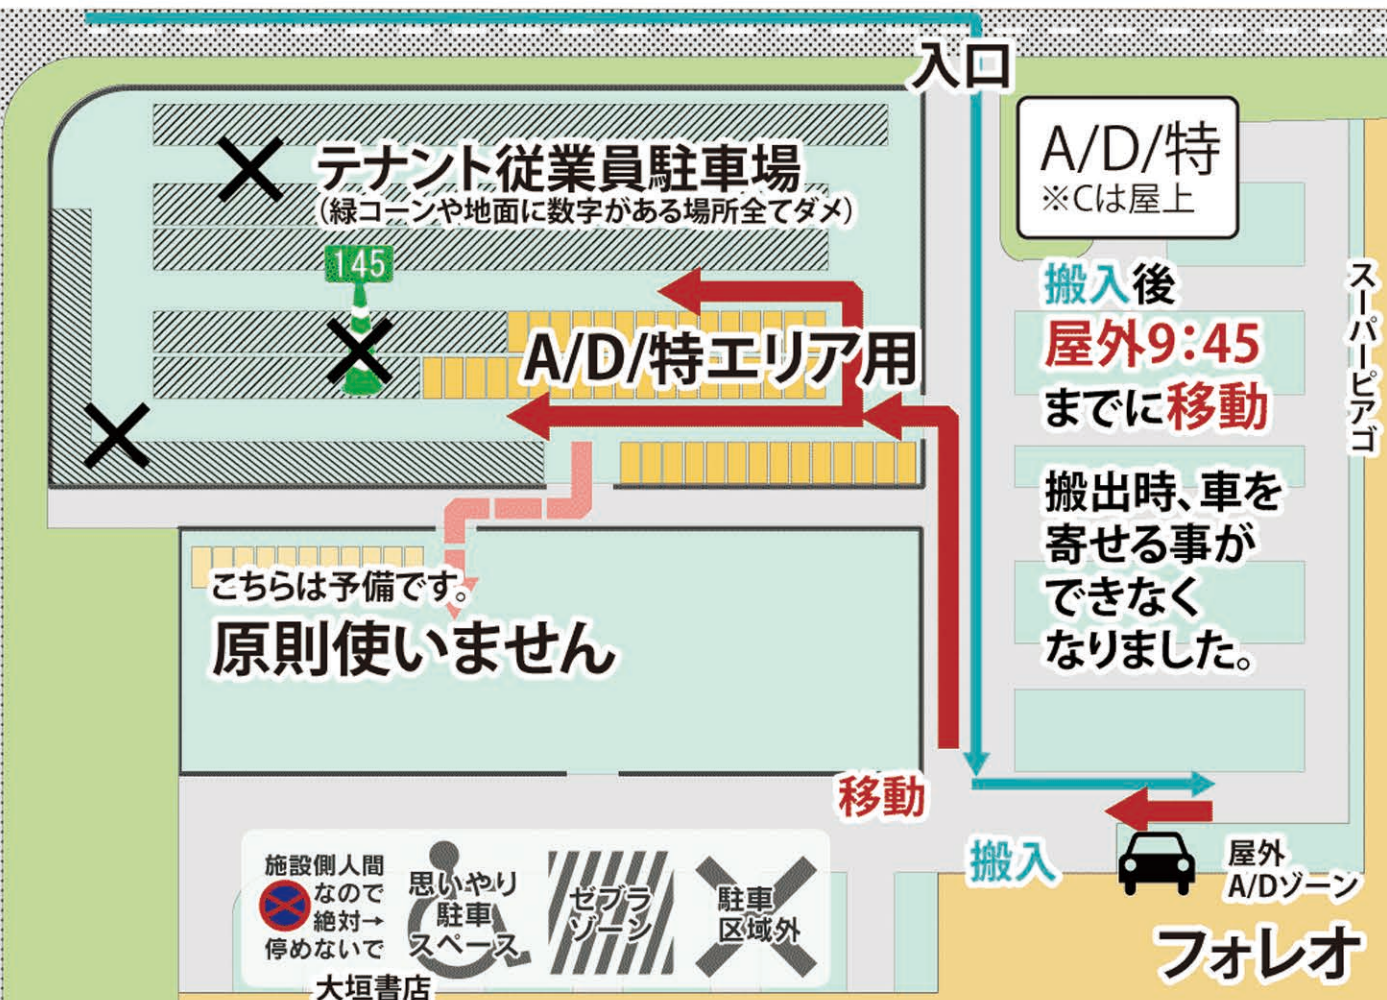

駐車場の奥側にあるカラーコーン
設置箇所は**従業員向けスペース**です。
手作り市関係者の駐車はできません。

ゴミはお持ち帰りください(分別後、写真報告されます)。以下の内容を送迎の方にも徹底お願いします!

禁止事項・車いすスペース・ゼブラゾーン・枠線外駐停車(ハザードランプ待ち含む)・逆走・場所の取り置き等・・

学園通り

瀬田駅・びわ湖↓

スーパーピアゴ

フォレオ

施設側人間なので絶対→停めないで
思いやり駐車スペース
ゼブラゾーン
駐車区域外