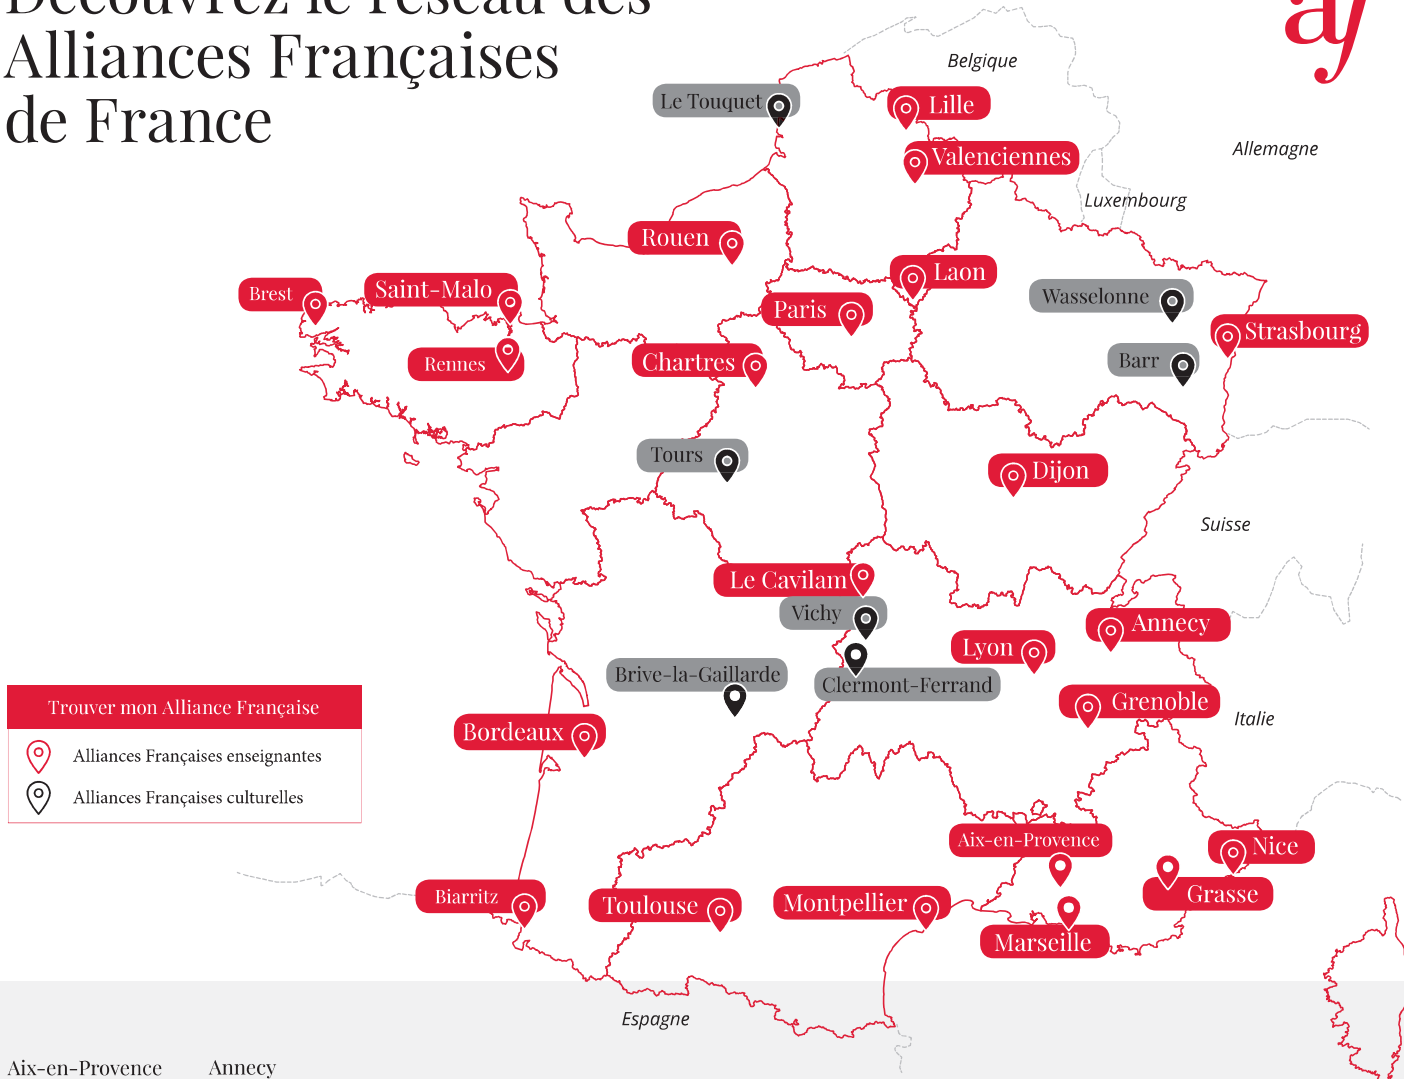

« L'Alliance Française,
une grande idée née en 1883. »

À propos de la Fondation Alliance Française

Au service d'un réseau de 834 Alliances Françaises présentes dans 133 pays, **la Fondation Alliance Française, créée en 2007 et reconnue d'utilité publique**, place au cœur de son action l'animation, la coordination et le développement d'un mouvement unique au service de la langue française et des cultures francophones. Elle est notamment garante du rayonnement de la marque Alliance Française à travers le monde et propose un cadre commun donnant force, cohérence et reconnaissance au réseau mondial des Alliances Françaises.

2019

Découvrez le réseau des Alliances Françaises de France

Aix-en-Provence

Annecy

Barr

Biarritz

Bordeaux Aquitaine

Brest

Brive-la-Gaillarde

Chartres

Clermont-Ferrand

Dijon-Bourgogne

Grasse

Grenoble Alpes

Laon

Le Cavilam-Vichy

Le Touquet

Lille

Lyon

Marseille

Montpellier

Nice Côte d'Azur

Paris Ile-de-France

Rennes