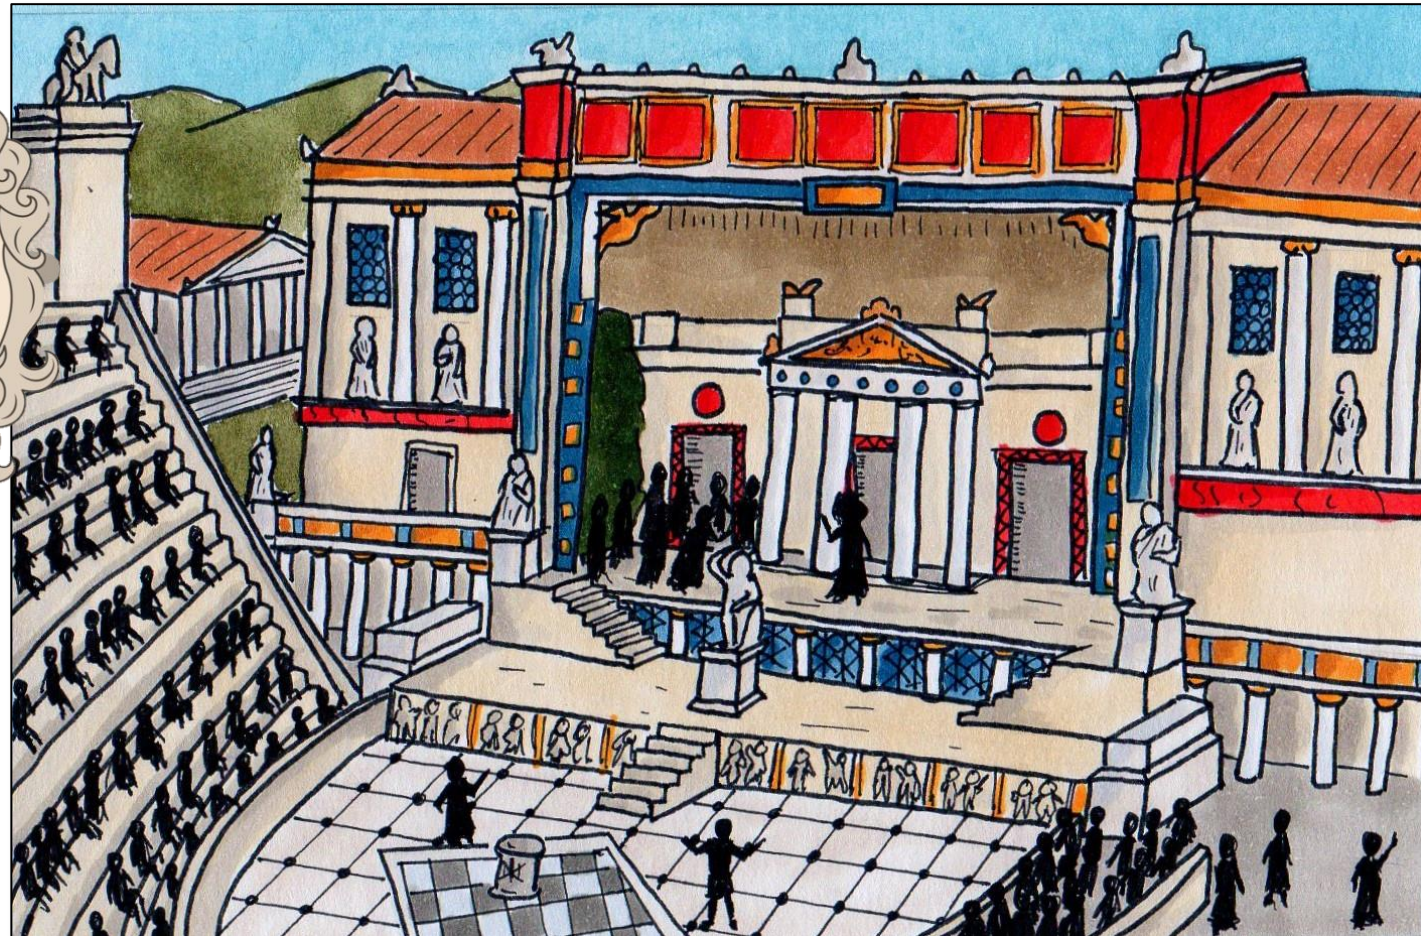

ДРЕВНА ХЕЛЕНСКА АРХИТЕКТУРА - ТЕАТАР

На лист од
блок или на
хамер-
хартија
нацртај
рушевина од
древен грчки
театар.

Mythos е под заштита на Creative Commons
Сопственост на Ненад Начковски