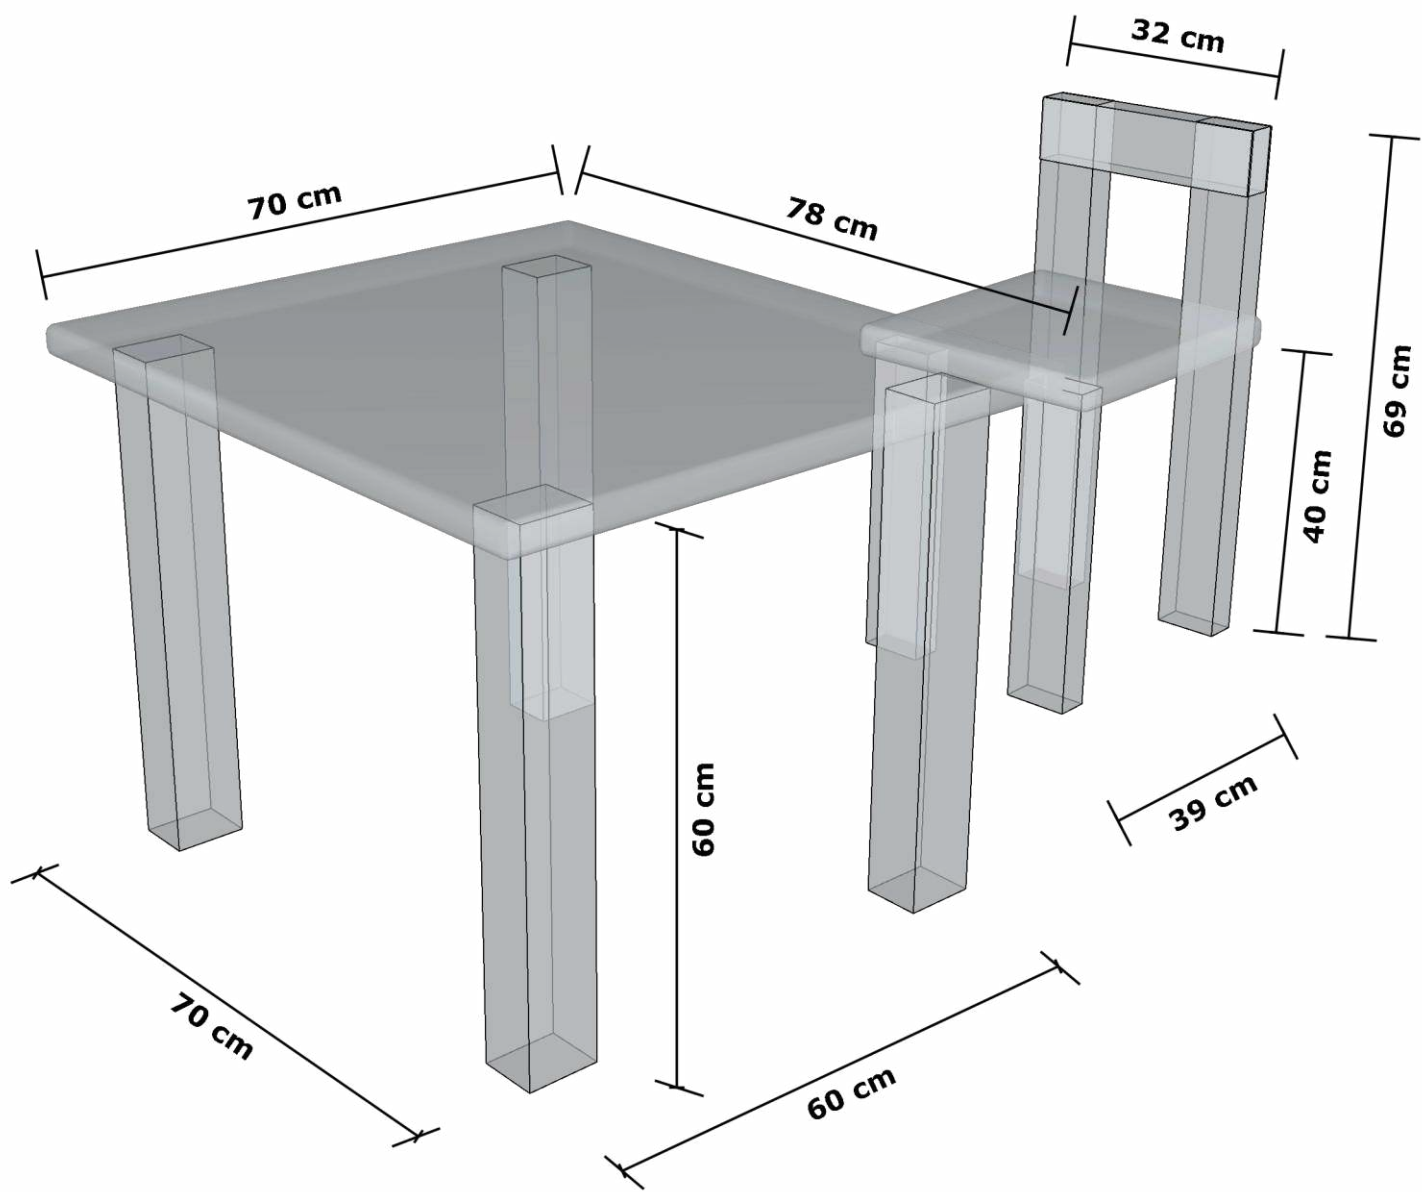

30 PLANOS MUEBLES DE MADERA PARA NIÑOS

PLANOS DE MUEBLE PARA NIÑOS #01

PLANOS DE MUEBLE PARA NIÑOS #02

PLANOS DE MUEBLE PARA NIÑOS #03

47 cm

80 cm

30 cm

40 cm

50 cm

PLANOS DE MUEBLE PARA NIÑOS #04

15,0 cm

10,0 cm

40,0 cm

60,0 cm

40 cm

PLANOS DE MUEBLE PARA NIÑOS #05

PLANOS DE MUEBLE PARA NIÑOS #07

PLANOS DE MUEBLE PARA NIÑOS #07

76,0 cm

34,0 cm

51,0 cm

48,0 cm

PLANOS DE MUEBLE PARA NIÑOS #08

PLANOS DE MUEBLE PARA NIÑOS #09

PLANOS DE MUEBLE PARA NIÑOS #10

122 cm

30 cm

30 cm

134 cm

PLANOS DE MUEBLE PARA NIÑOS #11

30 cm

20 cm