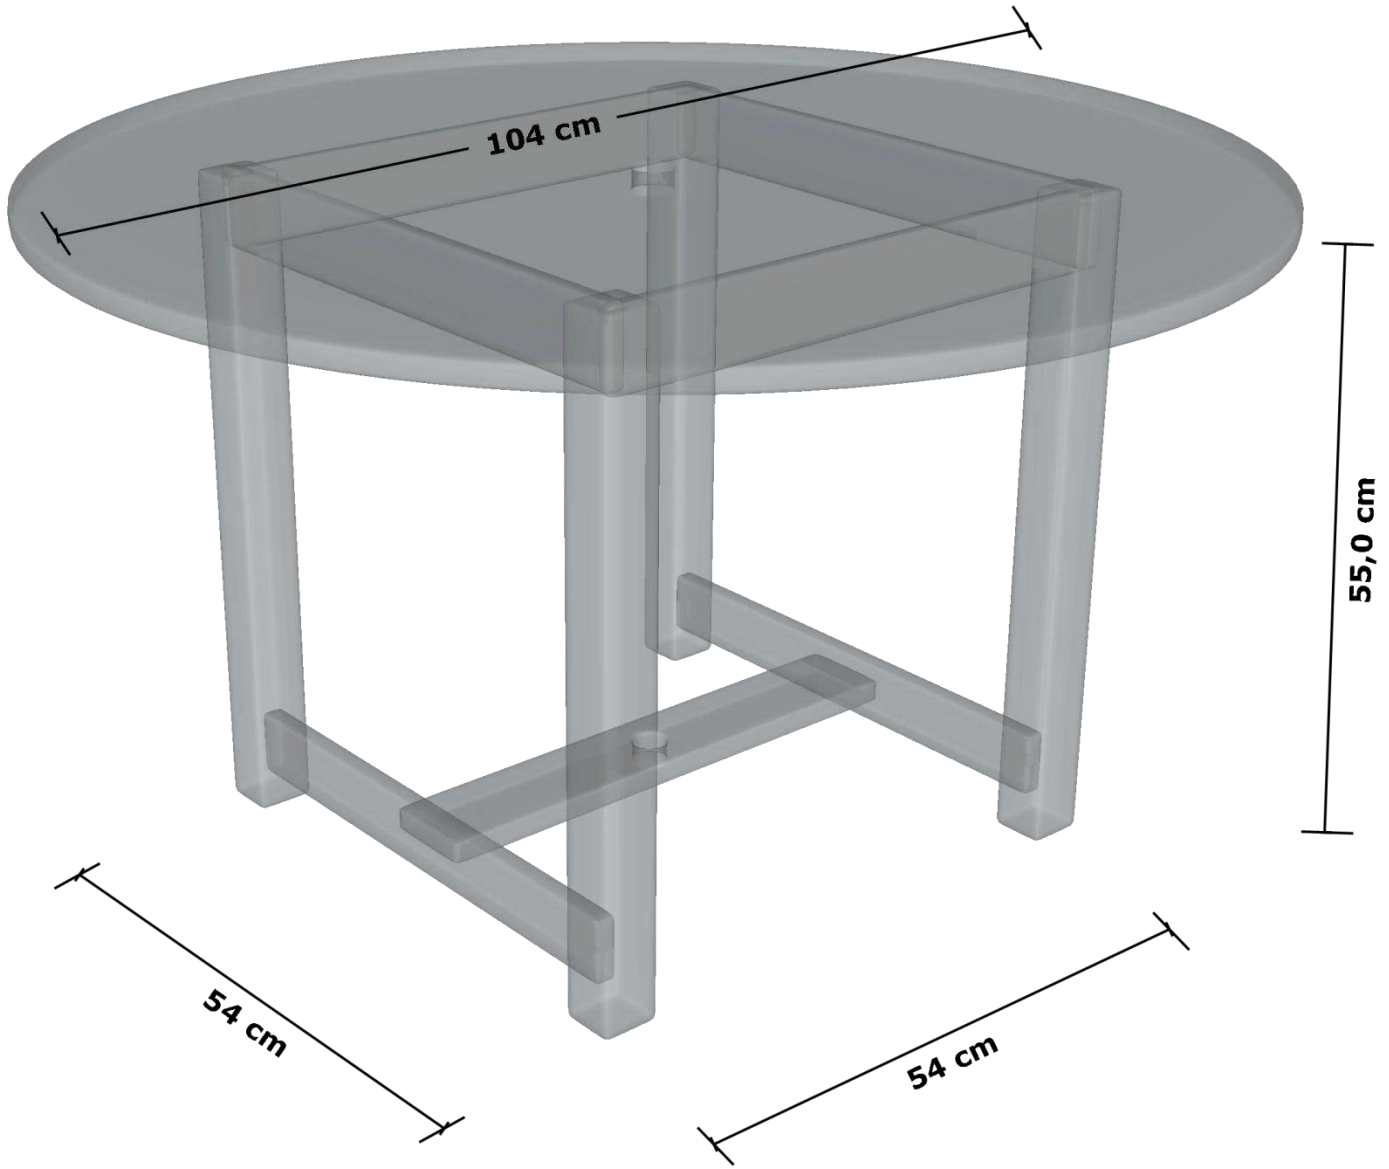

30 PLANOS MUEBLES DE MADERA PARA NIÑOS

PLANOS DE MUEBLE PARA NIÑOS #01

PLANOS DE MUEBLE PARA NIÑOS #02

PLANOS DE MUEBLE PARA NIÑOS #03

47 cm

80 cm

30 cm

40 cm

50 cm

PLANOS DE MUEBLE PARA NIÑOS #04

15,0 cm

10,0 cm

40,0 cm

60,0 cm

40 cm

PLANOS DE MUEBLE PARA NIÑOS #05

PLANOS DE MUEBLE PARA NIÑOS #07

PLANOS DE MUEBLE PARA NIÑOS #07

76,0 cm

34,0 cm

51,0 cm

48,0 cm

PLANOS DE MUEBLE PARA NIÑOS #08

PLANOS DE MUEBLE PARA NIÑOS #09

PLANOS DE MUEBLE PARA NIÑOS #10

122 cm

30 cm

30 cm

134 cm

PLANOS DE MUEBLE PARA NIÑOS #11

30 cm

20 cm