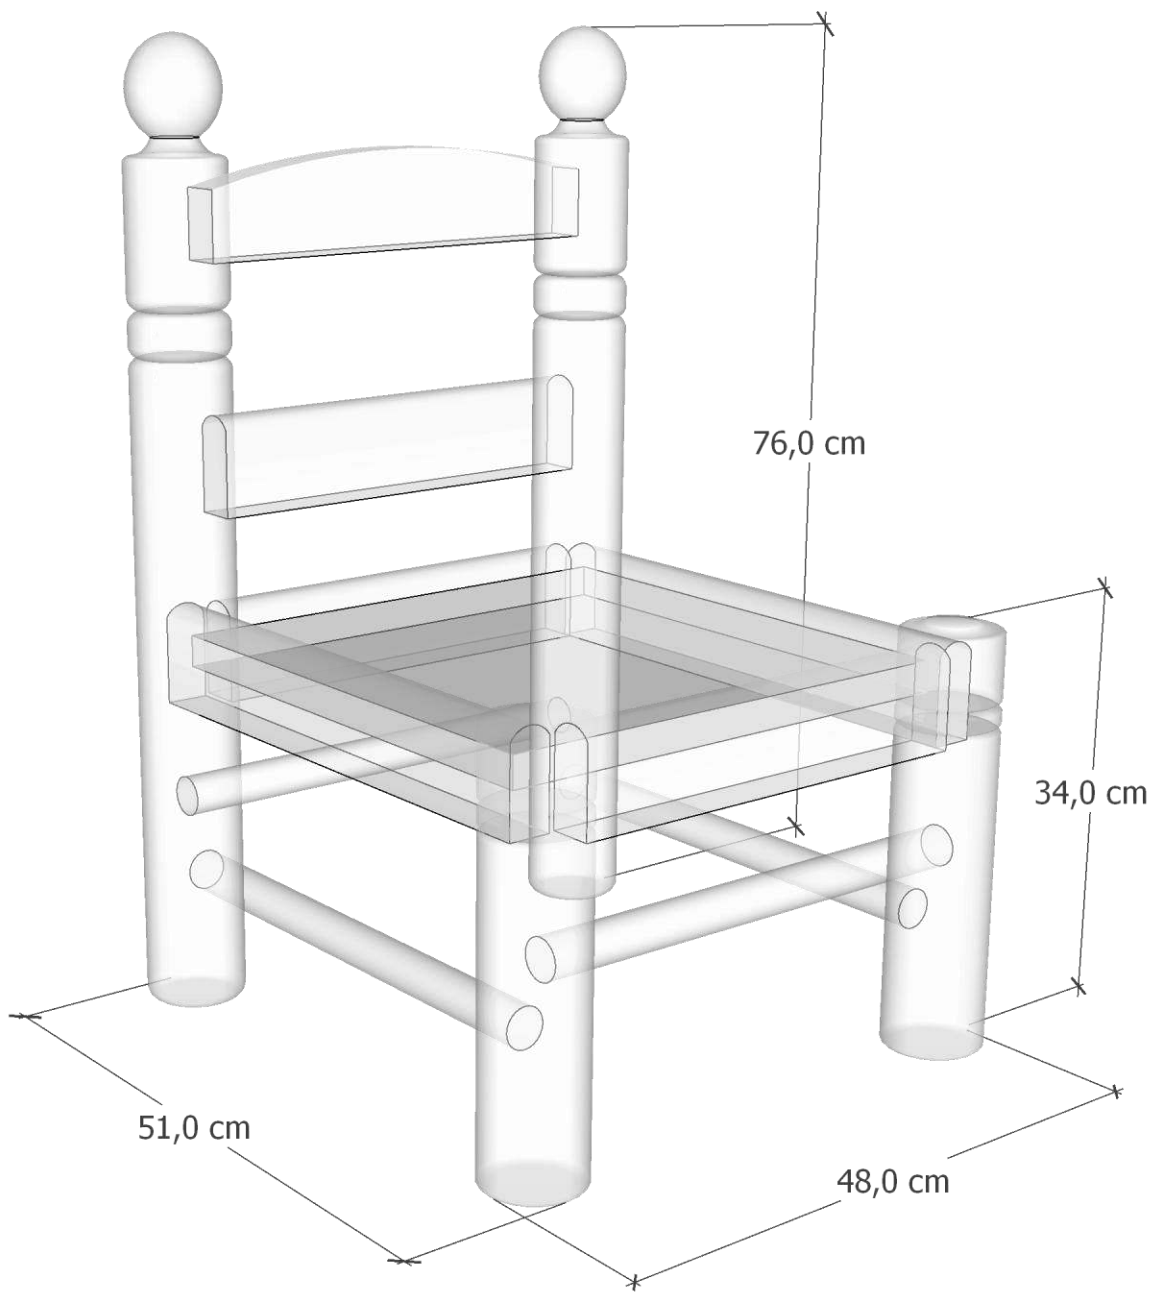

30 PLANOS MUEBLES DE MADERA PARA NIÑOS

PLANOS DE MUEBLE PARA NIÑOS #01

PLANOS DE MUEBLE PARA NIÑOS #02

PLANOS DE MUEBLE PARA NIÑOS #03

47 cm

80 cm

30 cm

40 cm

50 cm

PLANOS DE MUEBLE PARA NIÑOS #04

15,0 cm

10,0 cm

40,0 cm

60,0 cm

40 cm

PLANOS DE MUEBLE PARA NIÑOS #05

PLANOS DE MUEBLE PARA NIÑOS #07

PLANOS DE MUEBLE PARA NIÑOS #07

76,0 cm

34,0 cm

51,0 cm

48,0 cm

PLANOS DE MUEBLE PARA NIÑOS #08

PLANOS DE MUEBLE PARA NIÑOS #09

PLANOS DE MUEBLE PARA NIÑOS #10

122 cm

30 cm

30 cm

134 cm

PLANOS DE MUEBLE PARA NIÑOS #11

30 cm

20 cm