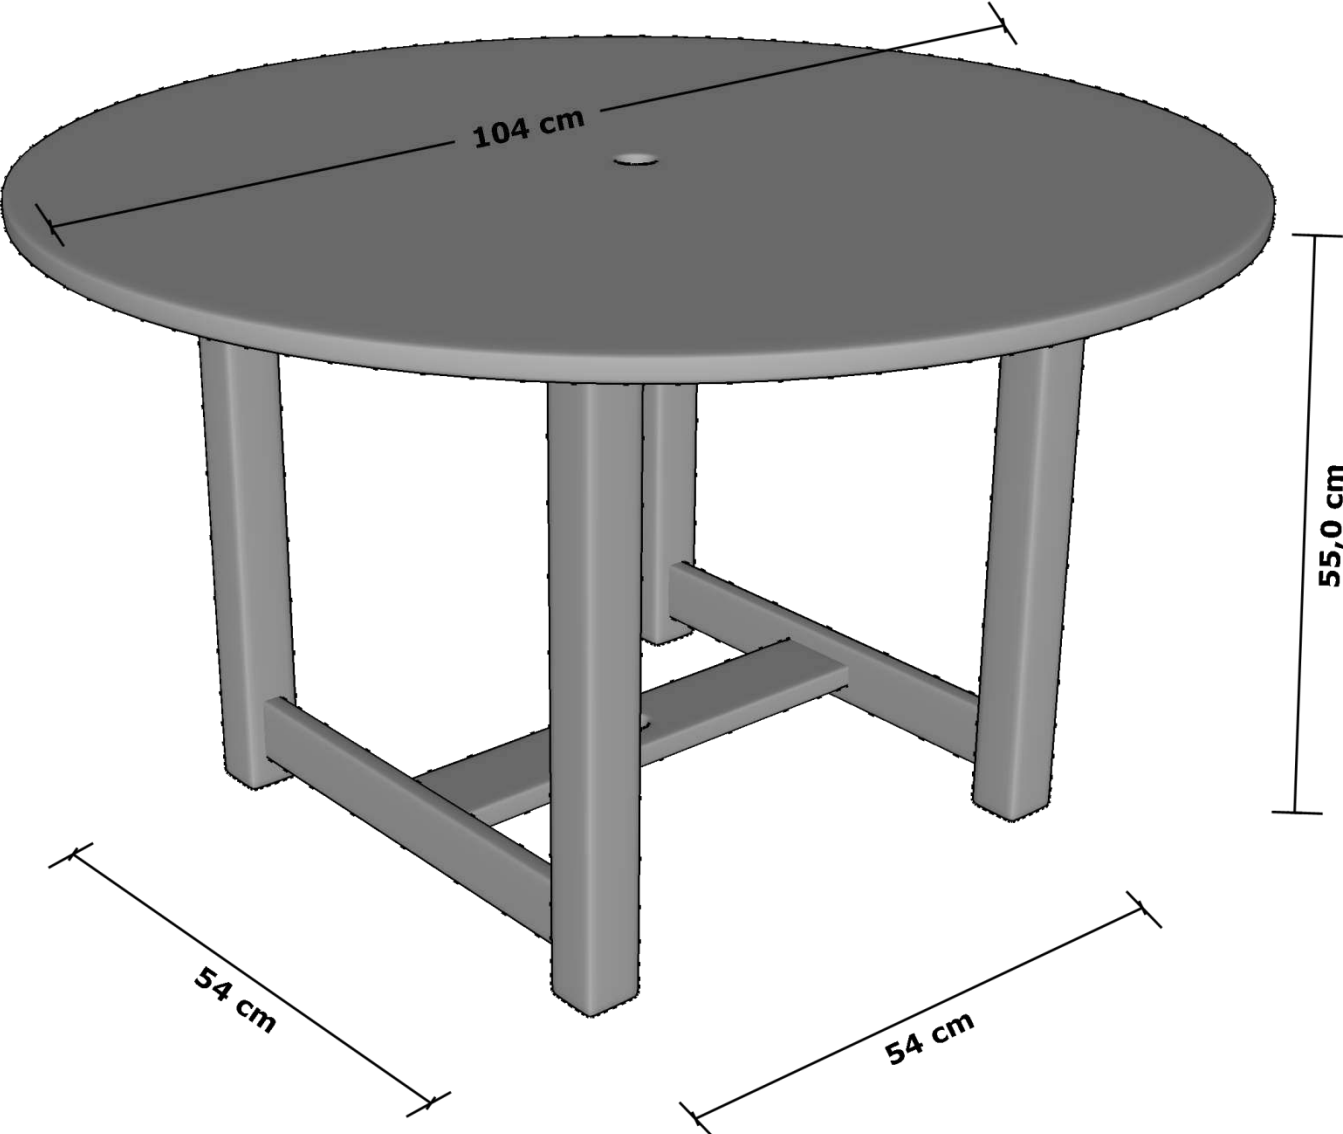

30 PLANOS MUEBLES DE MADERA PARA NIÑOS

PLANOS DE MUEBLE PARA NIÑOS #01

PLANOS DE MUEBLE PARA NIÑOS #02

PLANOS DE MUEBLE PARA NIÑOS #03

47 cm

80 cm

30 cm

40 cm

50 cm

PLANOS DE MUEBLE PARA NIÑOS #04

15,0 cm

10,0 cm

40,0 cm

60,0 cm

40 cm

PLANOS DE MUEBLE PARA NIÑOS #05

PLANOS DE MUEBLE PARA NIÑOS #07

PLANOS DE MUEBLE PARA NIÑOS #07

76,0 cm

34,0 cm

51,0 cm

48,0 cm

PLANOS DE MUEBLE PARA NIÑOS #08

PLANOS DE MUEBLE PARA NIÑOS #09

PLANOS DE MUEBLE PARA NIÑOS #10

122 cm

30 cm

30 cm

134 cm

PLANOS DE MUEBLE PARA NIÑOS #11

30 cm

20 cm