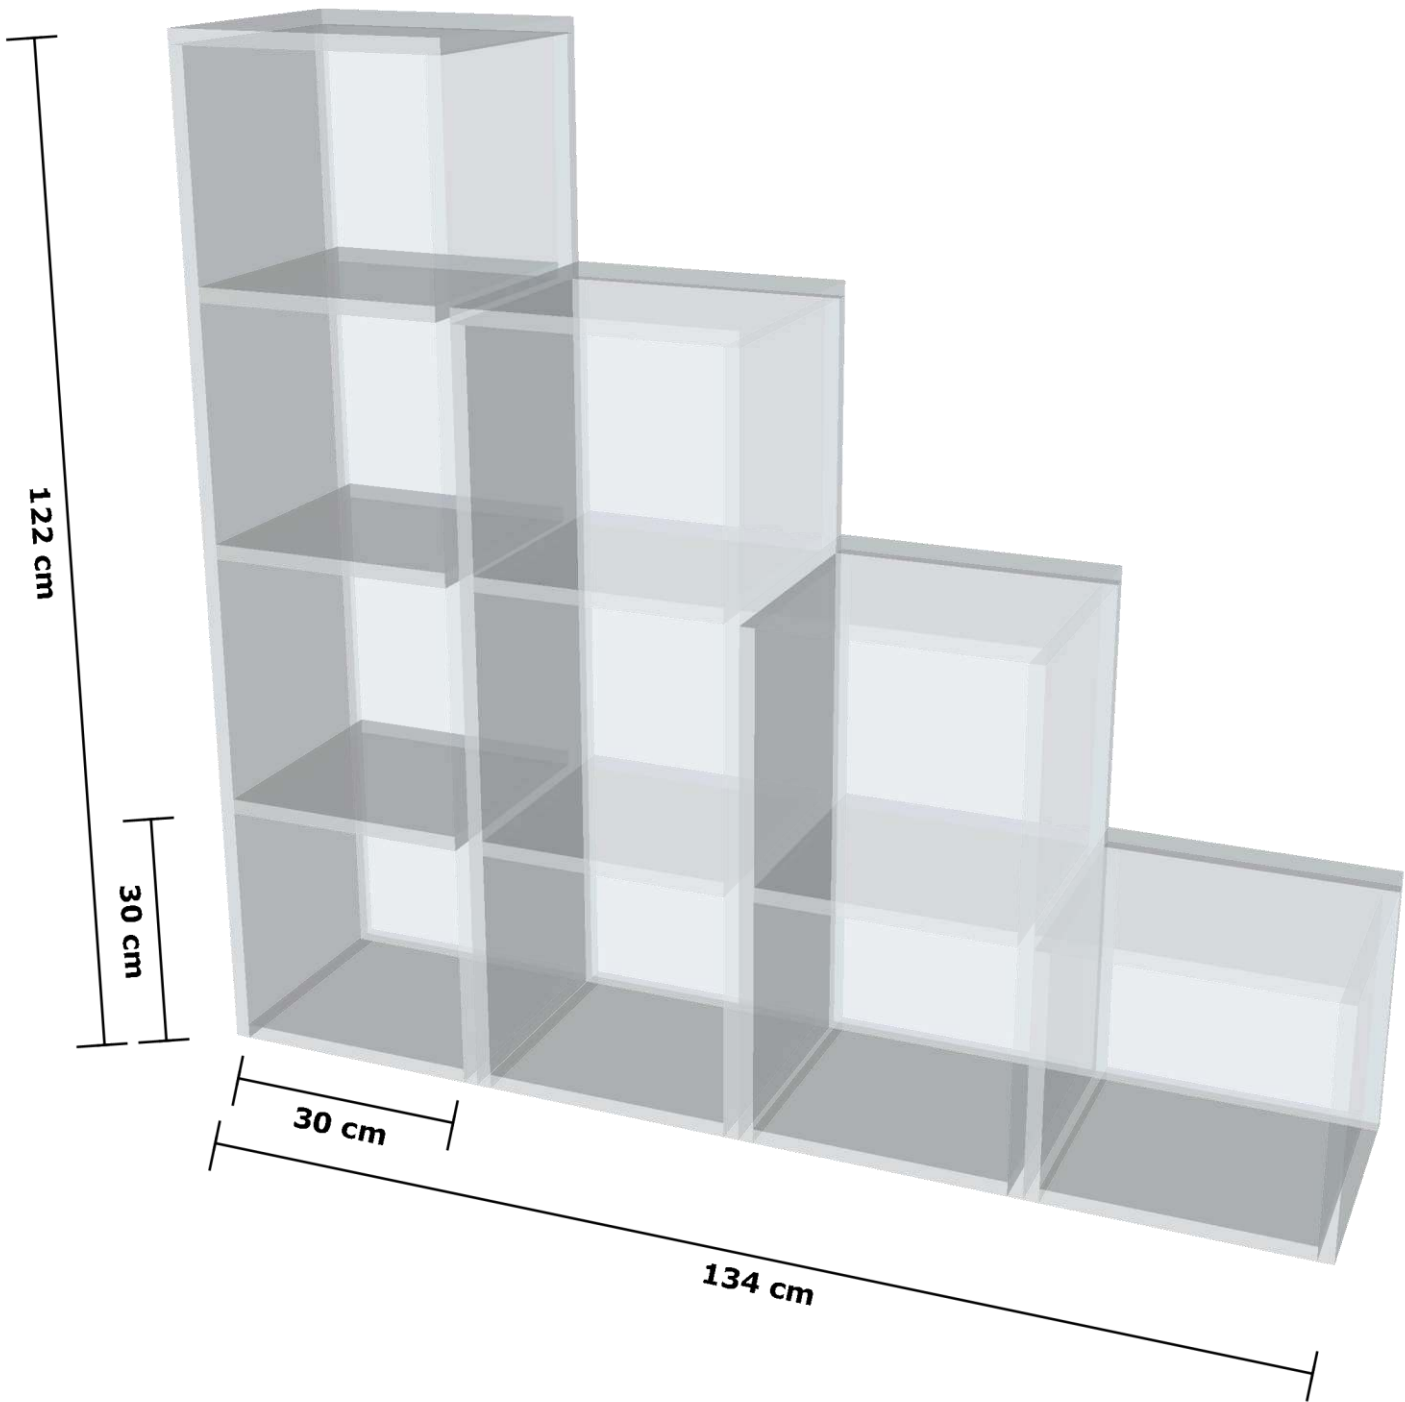

30 PLANOS MUEBLES DE MADERA PARA NIÑOS

PLANOS DE MUEBLE PARA NIÑOS #01

PLANOS DE MUEBLE PARA NIÑOS #02

PLANOS DE MUEBLE PARA NIÑOS #03

47 cm

80 cm

30 cm

40 cm

50 cm

PLANOS DE MUEBLE PARA NIÑOS #04

15,0 cm

10,0 cm

40,0 cm

60,0 cm

40 cm

PLANOS DE MUEBLE PARA NIÑOS #05

PLANOS DE MUEBLE PARA NIÑOS #07

PLANOS DE MUEBLE PARA NIÑOS #07

76,0 cm

34,0 cm

51,0 cm

48,0 cm

PLANOS DE MUEBLE PARA NIÑOS #08

PLANOS DE MUEBLE PARA NIÑOS #09

PLANOS DE MUEBLE PARA NIÑOS #10

122 cm

30 cm

30 cm

134 cm

PLANOS DE MUEBLE PARA NIÑOS #11

30 cm

20 cm