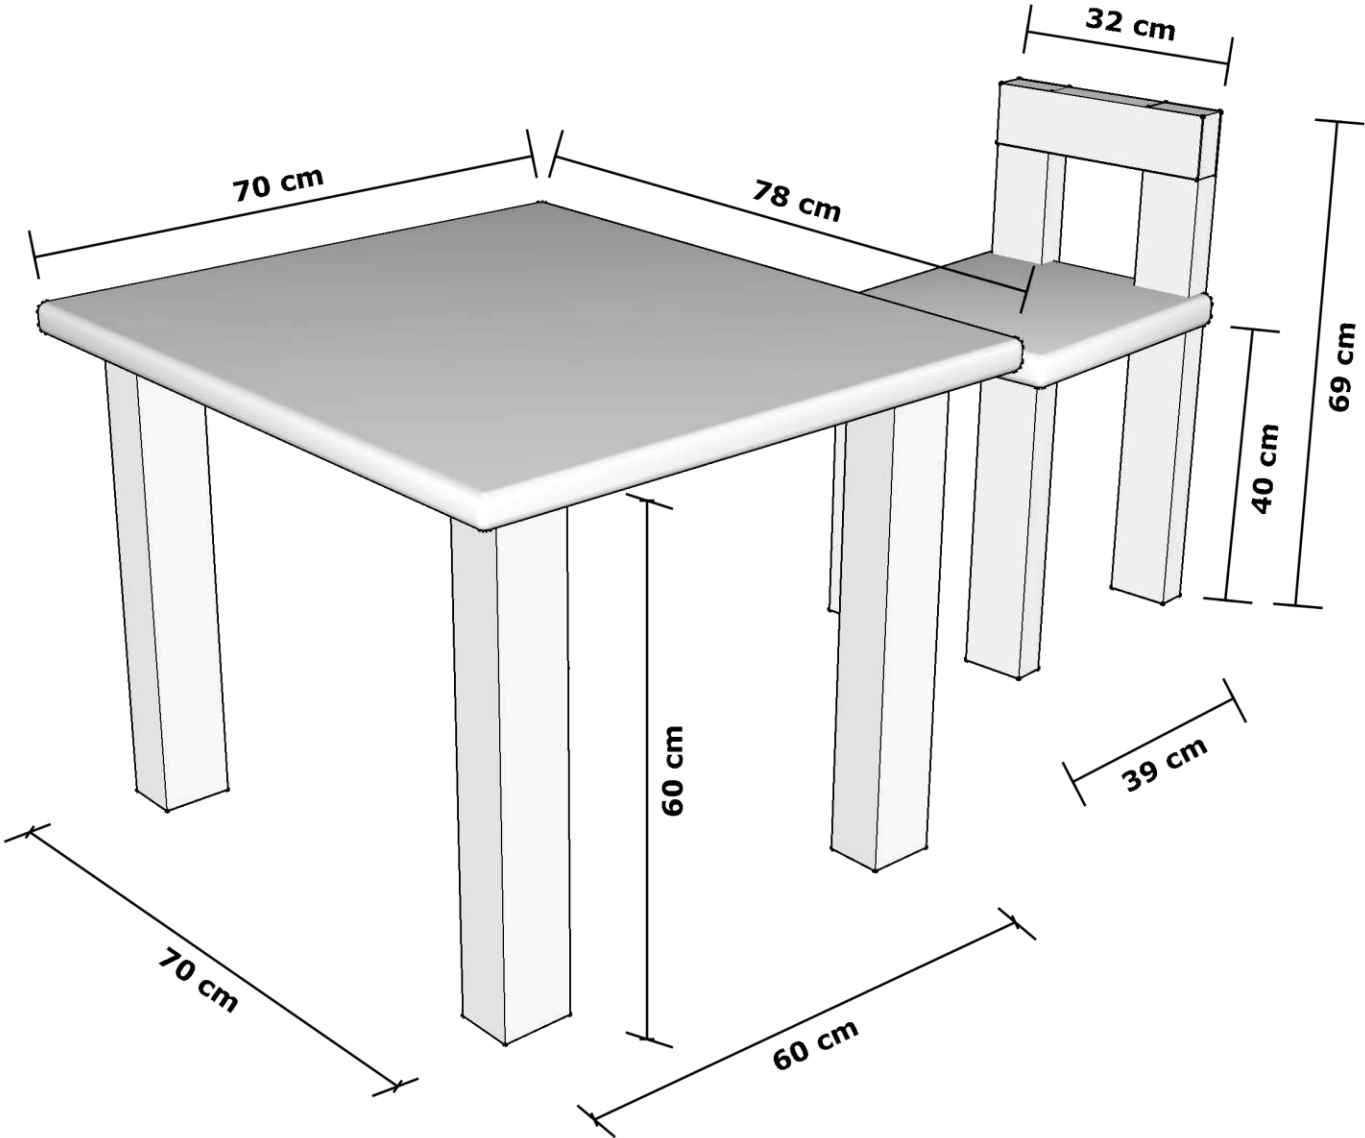

30 PLANOS MUEBLES DE MADERA PARA NIÑOS

PLANOS DE MUEBLE PARA NIÑOS #01

PLANOS DE MUEBLE PARA NIÑOS #02

PLANOS DE MUEBLE PARA NIÑOS #03

47 cm

80 cm

30 cm

40 cm

50 cm

PLANOS DE MUEBLE PARA NIÑOS #04

15,0 cm

10,0 cm

40,0 cm

60,0 cm

40 cm

PLANOS DE MUEBLE PARA NIÑOS #05

PLANOS DE MUEBLE PARA NIÑOS #07

PLANOS DE MUEBLE PARA NIÑOS #07

76,0 cm

34,0 cm

51,0 cm

48,0 cm

PLANOS DE MUEBLE PARA NIÑOS #08

PLANOS DE MUEBLE PARA NIÑOS #09

PLANOS DE MUEBLE PARA NIÑOS #10

122 cm

30 cm

30 cm

134 cm

PLANOS DE MUEBLE PARA NIÑOS #11

30 cm

20 cm