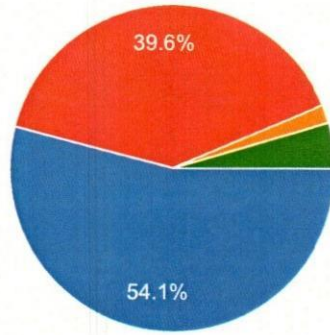

111 ردًا

نسخ

عدد طلاب الحلقة مناسبة لوقت الحلقة

111 ردًا

توجد عناصر جاذبة ومحفزة في الحلقة .

111 ردًا

نسخ

- راضي جدا
- راضي
- غير راضي جدا
- غير راضي

نسخ

تتعامل واسلوب إدارة الحلقات مناسب

111 ردًا

- راضي جدا
- راضي
- غير راضي جدا
- غير راضي

نسخ

مقدار الحفظ والمراجعة اليومية مناسبة

111 ردًا

- راضي جدا
- راضي
- غير راضي جدا
- غير راضي