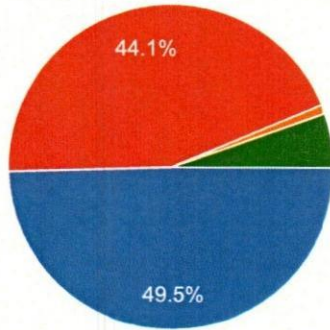

نسخ

تتعامل واسلوب إدارة الحلقات مناسب

111 ردًا

- راضي جدا
- راضي
- غير راضي جدا
- غير راضي

نسخ

مقدار الحفظ والمراجعة اليومية مناسبة

111 ردًا

- راضي جدا
- راضي
- غير راضي جدا
- غير راضي