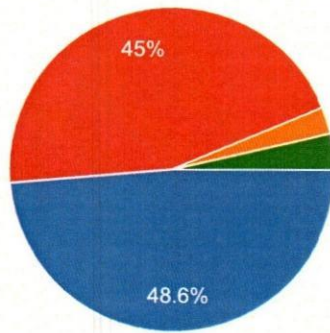

111 ردًا

نسخ

عدد طلاب الحلقة مناسبة لوقت الحلقة

111 ردًا

توجد عناصر جاذبة ومحفزة في الحلقة .

111 ردًا

نسخ

- راضي جدا
- راضي
- غير راضي جدا
- غير راضي

نسخ

تتعامل واسلوب إدارة الحلقات مناسب

111 ردًا

- راضي جدا
- راضي
- غير راضي جدا
- غير راضي

نسخ

مقدار الحفظ والمراجعة اليومية مناسبة

111 ردًا

- راضي جدا
- راضي
- غير راضي جدا
- غير راضي