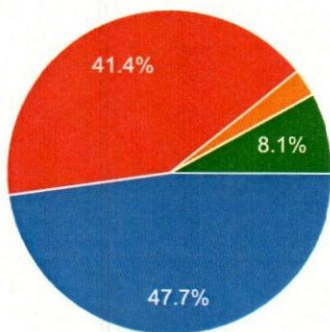

- راضي جدا
- راضي
- غير راضي جدا
- غير راضي