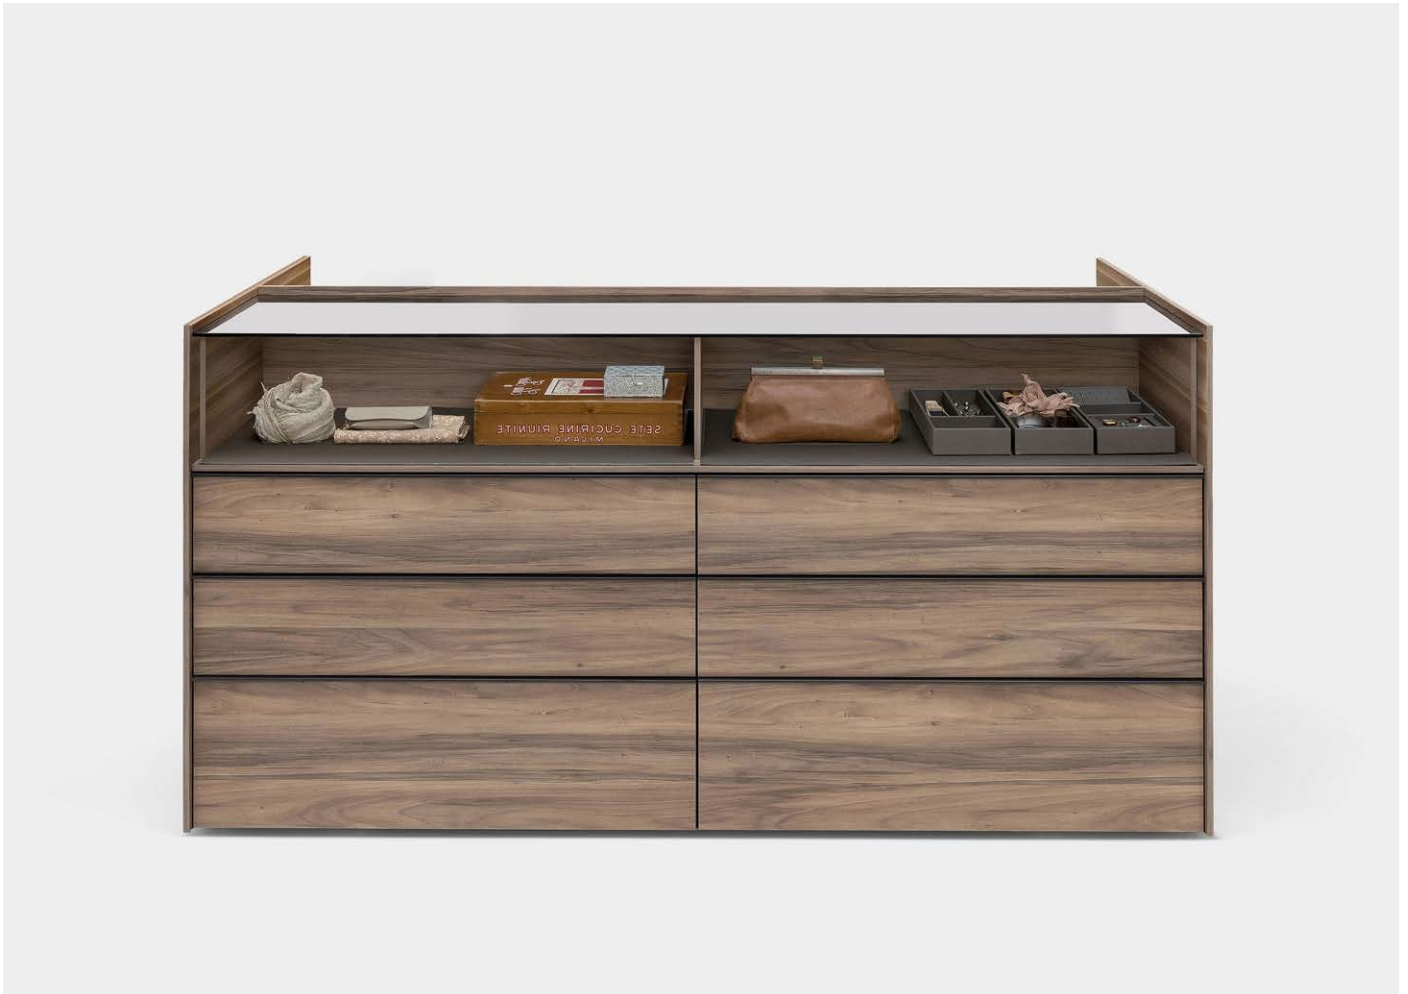

Novel Island

ruga.perissinotto, 2021

Drawer unit

Novel Island è una cassettera a isola progettata per completare l'area guardaroba. Perfettamente rifinita sui quattro lati, si usa al centro della cabina armadio o dello spazio dedicato agli armadi.

Novel Island is an island drawer unit designed to complement the wardrobe area. Perfectly finished on all four sides, it can be used in the centre of a walk-in wardrobe or wardrobe space.

Novel Island ist ein zur Vervollständigung des Ankleidebereichs konzipierter freistehender Schubladenschrank. Er besitzt vier perfekt ausgefertigte Seiten und wird in der Mitte der Schrankkabine oder an dem für Schränke vorgesehenen Platz eingesetzt.

Novel Island est un meuble à tiroirs en îlot conçu pour compléter la zone armoires/dressing. Parfaitement fini sur les quatre côtés, il s'installe au milieu du dressing ou de l'espace destiné aux armoires.