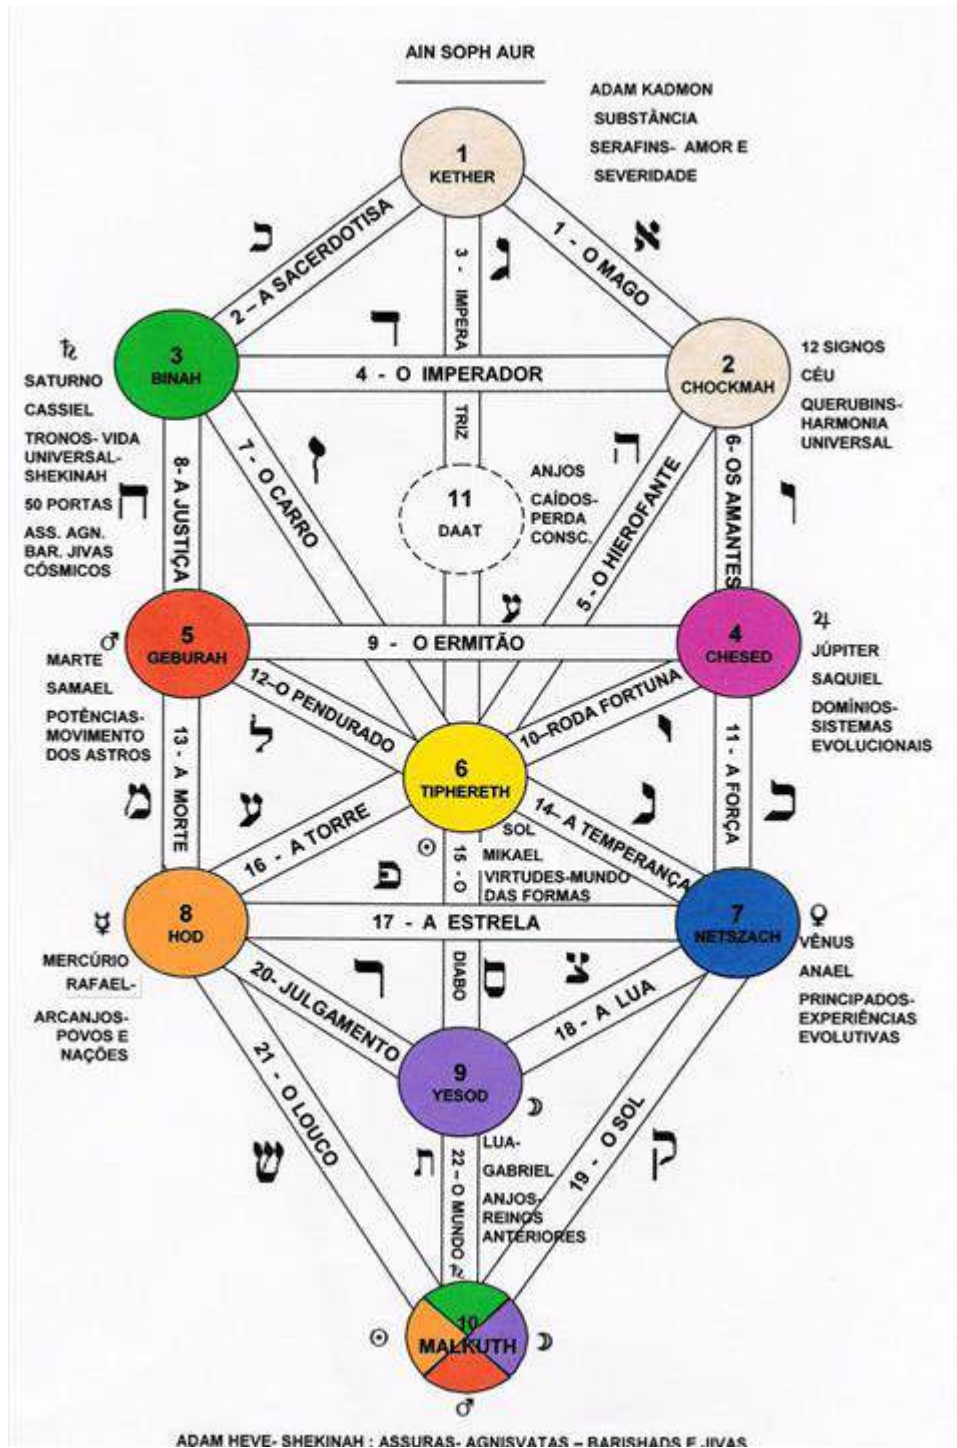

# **CABALA**

**Esotérica**

**E Prática**

# ÁRVORE DA VIDA

Acima vemos a árvore da vida com suas 10 sephirot e seus 22 caminhos ... os 32 portais da sabedoria. Cada letra hebraica possui um significado e um valor numérico. Devemos saber que as 22 letras se associam aos 22 Arcanos maiores, subdividindo-se em 3 letras mães, 7 letras duplas e 12 letras simples. Na estrutura da árvore temos 3 caminhos horizontais, 7 verticais e 12 diagonais.

**Abaixo são apresentadas estas correlações.**