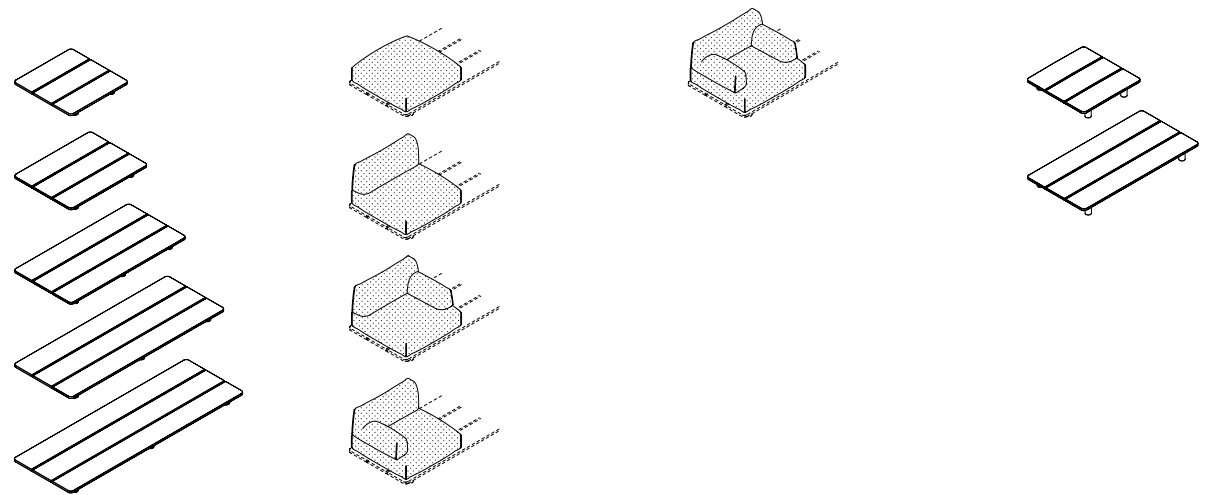

## Modular sofa / Occasional table

Il sistema si ispira agli elementi architettonici caratteristici dei palchi e palchetti tipici dei teatri all'italiana. Si configura a piacere, con o senza pedana.

The system is inspired by the characteristic architectural features of stages and boxes typical of Italian-style theatres. It can be configured as required, with or without a platform.

Das Sitzmöbelsystem inspiriert sich an den charakteristischen architektonischen Elementen der Bühnen und Ränge, die für italienische Theater typisch sind. Die Anordnung erfolgt nach Lust und Laune, mit oder ohne Podest.

Le système s'inspire des éléments architectoniques caractéristiques et typiques des scènes des théâtres à l'italienne. Il s'agence comme on le souhaite, avec ou sans socle.

# KRISTALIA

Dimensions

			
<p><b>Platform</b>                  L 95-126-186-248-277 P 91 H 12 cm                  W 37<sup>3⁄8</sup>-49<sup>5⁄8</sup>-73<sup>2⁄8</sup>-97<sup>5⁄8</sup>-109" D 35<sup>7⁄8</sup>" H 4<sup>6⁄8</sup>"</p>	<p><b>Pouf / Seat / Seat with armrest (Rh/Lh)</b>                  L 91 P 91 H 38-72 cm                  W 35<sup>7⁄8</sup>" D 35<sup>7⁄8</sup>" H 15-28<sup>3⁄8</sup>"</p>	<p><b>Seat with armrests</b>                  L 100 P 91 H 72 cm                  W 39<sup>3⁄8</sup>" D 35<sup>7⁄8</sup>" H 28<sup>3⁄8</sup>"</p>	<p><b>Occasional table</b>                  L 95-186 P 91 H 23 cm                  W 37<sup>3⁄8</sup>-73<sup>3⁄8</sup>" D 35<sup>7⁄8</sup>" H 9"</p>