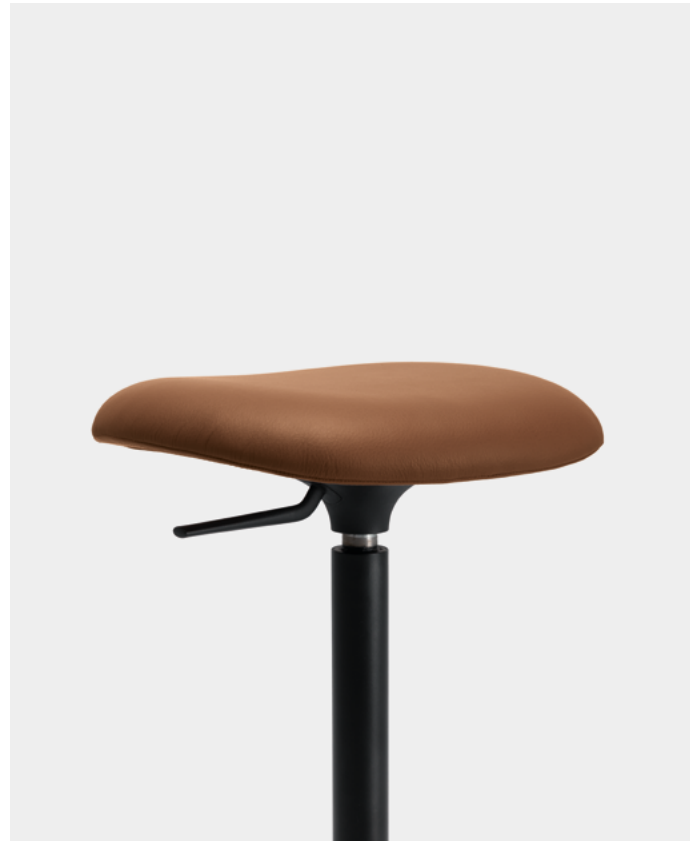

Pilat

Bluezone, 2023

Stool

Sgabello girevole semplice e senza tempo. La base a disco supporta l'elemento centrale e il sedile nelle due versioni, con o senza schienale.

A simple and timeless swivel stool. The disc-shaped base supports the central element and the seat in the two versions, with or without a backrest.

Ein einfacher und zeitloser Hocker. Das runde Untergestell trägt das zentrale Element und eine Sitzfläche in zwei Versionen, mit oder ohne Rückenlehne.

Tabouret pivotant, simple et intemporel. L'embase ronde soutient le pied central et l'assise qui est réalisable en deux versions: avec ou sans dossier.

KRISTALIA

Dimensions

Stool with height adjustment - Fully upholstered
L 41 P 38 H 67/87 cm
W 16^{1/8}" D 15" H 26^{3/8}/34^{2/8}"

Stool with height adjustment - Wooden seat
L 40 P 38 H 80/100 cm
W 15^{5/8}" D 15" H 31^{4/8}/39^{3/8}"

Stool with height adjustment - Fully upholstered
L 42 P 40 H 82/102 cm
W 16^{4/8}" D 15^{5/8}" H 32^{2/8}/40^{1/8}"

Metal base

Chrome metal

White metal

Black metal

Beige metal

Wood body

Ash effect