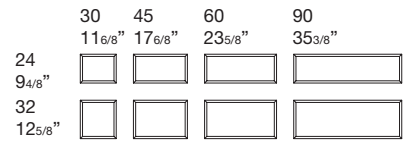

Elements, 1 open side P 50 cm D 19 5/8"

Metal elements, 1 open side P 50 cm D 19 5/8"

Metal elements, 2 open sides P 50 cm D 19 5/8"

Metal trays P 50 cm D 19 5/8"

Metal base supports P 42 cm D 16 4/8"

Compositions

05
L 135 H 80 cm
W 53^{1/8}" H 31^{4/8}"

06 rh/lh
L 150 H 72 cm
W 59" H 28^{3/8}"

07 rh/lh
L 150 H 88 cm
W 59" H 34^{5/8}"

08 rh/lh
L 165 H 80 cm
W 65" H 31^{4/8}"

09 rh/lh
L 165 H 88 cm
W 65" H 34^{5/8}"

10 rh/lh
L 165 H 88 cm
W 65" H 34^{5/8}"

11
L 180 H 80 cm
W 70^{7/8}" H 31^{4/8}"

12 rh/lh
L 180 H 80 cm
W 70^{7/8}" H 31^{4/8}"

13 rh/lh
L 180 H 80 cm
W 70^{7/8}" H 31^{4/8}"

14 rh/lh
L 180 H 88 cm
W 70^{7/8}" H 34^{5/8}"

15 rh/lh
L 210 H 88 cm
W 82^{5/8}" H 34^{5/8}"

16 rh/lh
L 210 H 88 cm
W 82^{5/8}" H 34^{5/8}"

17 rh/lh
L 240 H 88 cm
W 94^{4/8}" H 34^{5/8}"

FINISHES

Wood

Rovere naturale

Noce

Rovere Nero