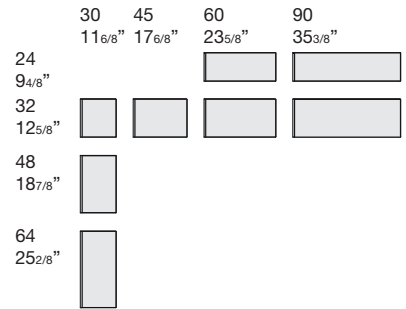

Elements, 1 open side P 50 cm D 19 5/8"

Metal elements, 1 open side P 50 cm D 19 5/8"

Metal elements, 2 open sides P 50 cm D 19 5/8"

Metal trays P 50 cm D 19 5/8"

Metal base supports P 42 cm D 16 4/8"

Compositions

05
L 135 H 80 cm
W 53^{1/8}" H 31^{4/8}"

06 rh/lh
L 150 H 72 cm
W 59" H 28^{3/8}"

07 rh/lh
L 150 H 88 cm
W 59" H 34^{5/8}"

08 rh/lh
L 165 H 80 cm
W 65" H 31^{4/8}"

09 rh/lh
L 165 H 88 cm
W 65" H 34^{5/8}"

10 rh/lh
L 165 H 88 cm
W 65" H 34^{5/8}"

11
L 180 H 80 cm
W 70^{7/8}" H 31^{4/8}"

12 rh/lh
L 180 H 80 cm
W 70^{7/8}" H 31^{4/8}"

13 rh/lh
L 180 H 80 cm
W 70^{7/8}" H 31^{4/8}"

14 rh/lh
L 180 H 88 cm
W 70^{7/8}" H 34^{5/8}"

15 rh/lh
L 210 H 88 cm
W 82^{5/8}" H 34^{5/8}"

16 rh/lh
L 210 H 88 cm
W 82^{5/8}" H 34^{5/8}"

17 rh/lh
L 240 H 88 cm
W 94^{4/8}" H 34^{5/8}"

FINISHES

Wood

Rovere naturale

Noce

Rovere Nero