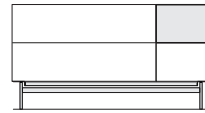

Composition rules

On floor

On metal base

Suspended

01 rh/lh
L 90 H 112 cm
W 35^{3/8}" H 44^{1/8}"

02 rh/lh
L 90 H 128 cm
W 35^{3/8}" H 50^{3/8}"

03 rh/lh
L 90 H 128 cm
W 35^{3/8}" H 50^{3/8}"

04 rh/lh
L 120 H 128 cm
W 47^{2/8}" H 50^{3/8}"

05
L 135 H 80 cm
W 53^{1/8}" H 31^{4/8}"

06 rh/lh
L 150 H 72 cm
W 59" H 28^{3/8}"

07 rh/lh
L 150 H 88 cm
W 59" H 34^{5/8}"

08 rh/lh
L 165 H 80 cm
W 65" H 31^{4/8}"

09 rh/lh
L 165 H 88 cm
W 65" H 34^{5/8}"

10 rh/lh
L 165 H 88 cm
W 65" H 34^{5/8}"

11
L 180 H 80 cm
W 70^{7/8}" H 31^{4/8}"

12 rh/lh
L 180 H 80 cm
W 70^{7/8}" H 31^{4/8}"

13 rh/lh
L 180 H 80 cm
W 70^{7/8}" H 31^{4/8}"

14 rh/lh
L 180 H 88 cm
W 70^{7/8}" H 34^{5/8}"

15 rh/lh
L 210 H 88 cm
W 82^{5/8}" H 34^{5/8}"

16 rh/lh
L 210 H 88 cm
W 82^{5/8}" H 34^{5/8}"

17 rh/lh
L 240 H 88 cm
W 94^{4/8}" H 34^{5/8}"

FINISHES

Wood

Rovere naturale

Noce

Rovere Nero