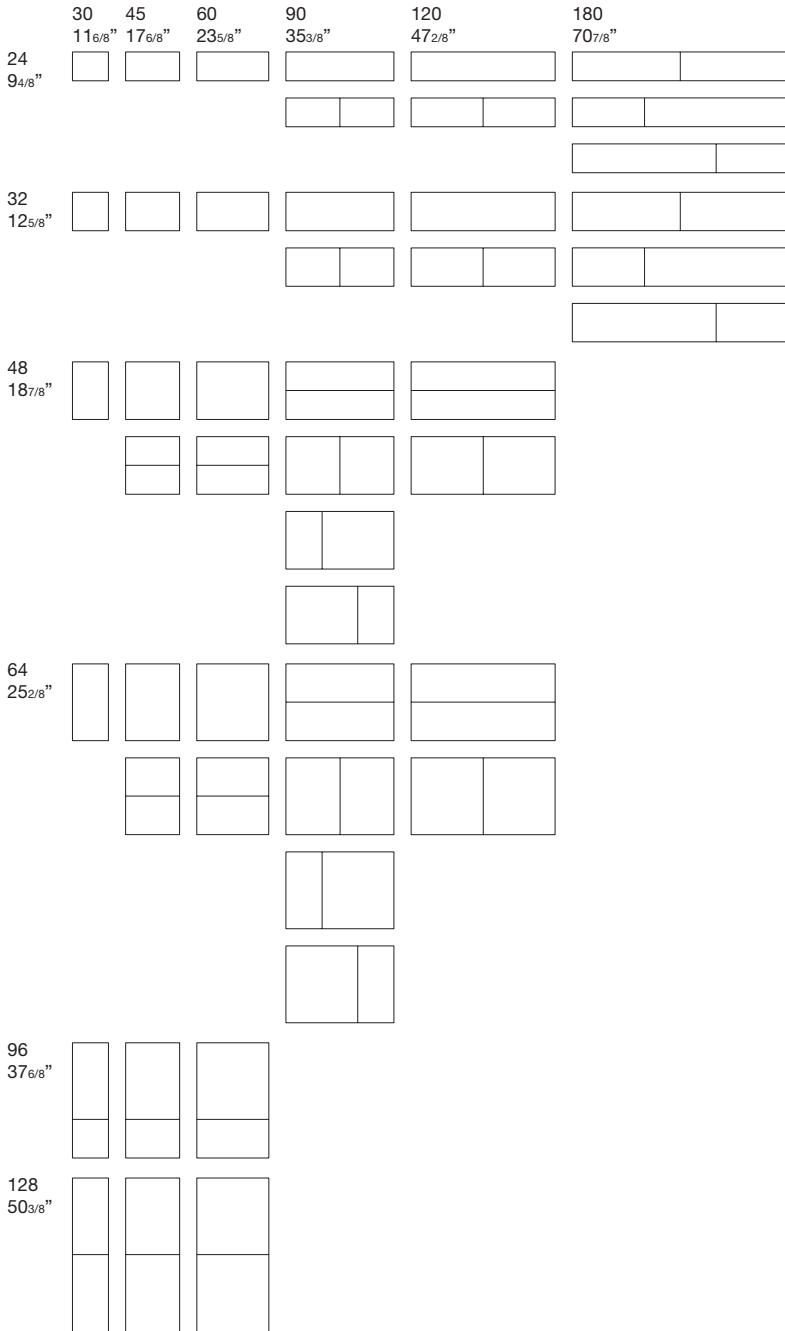

Elements, 1 open side P 50 cm D 19 5/8"

Metal elements, 1 open side P 50 cm D 19 5/8"

Metal elements, 2 open sides P 50 cm D 19 5/8"

Metal trays P 50 cm D 19 5/8"

Metal base supports P 42 cm D 16 4/8"

Compositions

05
L 135 H 80 cm
W 53^{1/8}" H 31^{4/8}"

06 rh/lh
L 150 H 72 cm
W 59" H 28^{3/8}"

07 rh/lh
L 150 H 88 cm
W 59" H 34^{5/8}"

08 rh/lh
L 165 H 80 cm
W 65" H 31^{4/8}"

09 rh/lh
L 165 H 88 cm
W 65" H 34^{5/8}"

10 rh/lh
L 165 H 88 cm
W 65" H 34^{5/8}"

11
L 180 H 80 cm
W 70^{7/8}" H 31^{4/8}"

12 rh/lh
L 180 H 80 cm
W 70^{7/8}" H 31^{4/8}"

13 rh/lh
L 180 H 80 cm
W 70^{7/8}" H 31^{4/8}"

14 rh/lh
L 180 H 88 cm
W 70^{7/8}" H 34^{5/8}"

15 rh/lh
L 210 H 88 cm
W 82^{5/8}" H 34^{5/8}"

16 rh/lh
L 210 H 88 cm
W 82^{5/8}" H 34^{5/8}"

17 rh/lh
L 240 H 88 cm
W 94^{4/8}" H 34^{5/8}"

FINISHES

Wood

Rovere naturale

Noce

Rovere Nero