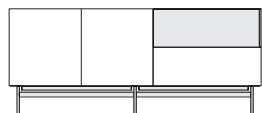

05
L 135 H 80 cm
W 53^{1/8}" H 31^{4/8}"

06 rh/lh
L 150 H 72 cm
W 59" H 28^{3/8}"

07 rh/lh
L 150 H 88 cm
W 59" H 34^{5/8}"

08 rh/lh
L 165 H 80 cm
W 65" H 31^{4/8}"

09 rh/lh
L 165 H 88 cm
W 65" H 34^{5/8}"

10 rh/lh
L 165 H 88 cm
W 65" H 34^{5/8}"

11
L 180 H 80 cm
W 70^{7/8}" H 31^{4/8}"

12 rh/lh
L 180 H 80 cm
W 70^{7/8}" H 31^{4/8}"

13 rh/lh
L 180 H 80 cm
W 70^{7/8}" H 31^{4/8}"

14 rh/lh
L 180 H 88 cm
W 70^{7/8}" H 34^{5/8}"

15 rh/lh
L 210 H 88 cm
W 82^{5/8}" H 34^{5/8}"

16 rh/lh
L 210 H 88 cm
W 82^{5/8}" H 34^{5/8}"

17 rh/lh
L 240 H 88 cm
W 94^{4/8}" H 34^{5/8}"

FINISHES

Wood

Rovere naturale

Noce

Rovere Nero