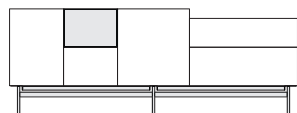

05
L 135 H 80 cm
W 53^{1/8}" H 31^{4/8}"

06 rh/lh
L 150 H 72 cm
W 59" H 28^{3/8}"

07 rh/lh
L 150 H 88 cm
W 59" H 34^{5/8}"

08 rh/lh
L 165 H 80 cm
W 65" H 31^{4/8}"

09 rh/lh
L 165 H 88 cm
W 65" H 34^{5/8}"

10 rh/lh
L 165 H 88 cm
W 65" H 34^{5/8}"

11
L 180 H 80 cm
W 70^{7/8}" H 31^{4/8}"

12 rh/lh
L 180 H 80 cm
W 70^{7/8}" H 31^{4/8}"

13 rh/lh
L 180 H 80 cm
W 70^{7/8}" H 31^{4/8}"

14 rh/lh
L 180 H 88 cm
W 70^{7/8}" H 34^{5/8}"

15 rh/lh
L 210 H 88 cm
W 82^{5/8}" H 34^{5/8}"

16 rh/lh
L 210 H 88 cm
W 82^{5/8}" H 34^{5/8}"

17 rh/lh
L 240 H 88 cm
W 94^{4/8}" H 34^{5/8}"

FINISHES

Wood

Rovere naturale

Noce

Rovere Nero