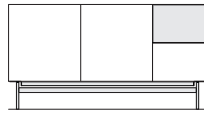

Composition rules

On floor

On metal base

Suspended

01 rh/lh
L 90 H 112 cm
W 35^{3/8}" H 44^{1/8}"

02 rh/lh
L 90 H 128 cm
W 35^{3/8}" H 50^{3/8}"

03 rh/lh
L 90 H 128 cm
W 35^{3/8}" H 50^{3/8}"

04 rh/lh
L 120 H 128 cm
W 47^{2/8}" H 50^{3/8}"

05
L 135 H 80 cm
W 53^{1/8}" H 31^{4/8}"

06 rh/lh
L 150 H 72 cm
W 59" H 28^{3/8}"

07 rh/lh
L 150 H 88 cm
W 59" H 34^{5/8}"

08 rh/lh
L 165 H 80 cm
W 65" H 31^{4/8}"

09 rh/lh
L 165 H 88 cm
W 65" H 34^{5/8}"

10 rh/lh
L 165 H 88 cm
W 65" H 34^{5/8}"

11
L 180 H 80 cm
W 70^{7/8}" H 31^{4/8}"

12 rh/lh
L 180 H 80 cm
W 70^{7/8}" H 31^{4/8}"

13 rh/lh
L 180 H 80 cm
W 70^{7/8}" H 31^{4/8}"

14 rh/lh
L 180 H 88 cm
W 70^{7/8}" H 34^{5/8}"

15 rh/lh
L 210 H 88 cm
W 82^{5/8}" H 34^{5/8}"

16 rh/lh
L 210 H 88 cm
W 82^{5/8}" H 34^{5/8}"

17 rh/lh
L 240 H 88 cm
W 94^{4/8}" H 34^{5/8}"

FINISHES

Wood

Rovere naturale

Noce

Rovere Nero