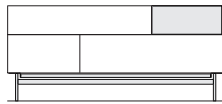

Composition rules

On floor

On metal base

Suspended

01 rh/lh
L 90 H 112 cm
W 35^{3/8}" H 44^{1/8}"

02 rh/lh
L 90 H 128 cm
W 35^{3/8}" H 50^{3/8}"

03 rh/lh
L 90 H 128 cm
W 35^{3/8}" H 50^{3/8}"

04 rh/lh
L 120 H 128 cm
W 47^{2/8}" H 50^{3/8}"

05
L 135 H 80 cm
W 53^{1/8}" H 31^{4/8}"

06 rh/lh
L 150 H 72 cm
W 59" H 28^{3/8}"

07 rh/lh
L 150 H 88 cm
W 59" H 34^{5/8}"

08 rh/lh
L 165 H 80 cm
W 65" H 31^{4/8}"

09 rh/lh
L 165 H 88 cm
W 65" H 34^{5/8}"

10 rh/lh
L 165 H 88 cm
W 65" H 34^{5/8}"

11
L 180 H 80 cm
W 70^{7/8}" H 31^{4/8}"

12 rh/lh
L 180 H 80 cm
W 70^{7/8}" H 31^{4/8}"

13 rh/lh
L 180 H 80 cm
W 70^{7/8}" H 31^{4/8}"

14 rh/lh
L 180 H 88 cm
W 70^{7/8}" H 34^{5/8}"

15 rh/lh
L 210 H 88 cm
W 82^{5/8}" H 34^{5/8}"

16 rh/lh
L 210 H 88 cm
W 82^{5/8}" H 34^{5/8}"

17 rh/lh
L 240 H 88 cm
W 94^{4/8}" H 34^{5/8}"

FINISHES

Wood

Rovere naturale

Noce

Rovere Nero