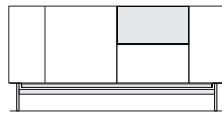

Composition rules

On floor

On metal base

Suspended

01 rh/lh
L 90 H 112 cm
W 35^{3/8}" H 44^{1/8}"

02 rh/lh
L 90 H 128 cm
W 35^{3/8}" H 50^{3/8}"

03 rh/lh
L 90 H 128 cm
W 35^{3/8}" H 50^{3/8}"

04 rh/lh
L 120 H 128 cm
W 47^{2/8}" H 50^{3/8}"

05
L 135 H 80 cm
W 53^{1/8}" H 31^{4/8}"

06 rh/lh
L 150 H 72 cm
W 59" H 28^{3/8}"

07 rh/lh
L 150 H 88 cm
W 59" H 34^{5/8}"

08 rh/lh
L 165 H 80 cm
W 65" H 31^{4/8}"

09 rh/lh
L 165 H 88 cm
W 65" H 34^{5/8}"

10 rh/lh
L 165 H 88 cm
W 65" H 34^{5/8}"

11
L 180 H 80 cm
W 70^{7/8}" H 31^{4/8}"

12 rh/lh
L 180 H 80 cm
W 70^{7/8}" H 31^{4/8}"

13 rh/lh
L 180 H 80 cm
W 70^{7/8}" H 31^{4/8}"

14 rh/lh
L 180 H 88 cm
W 70^{7/8}" H 34^{5/8}"

15 rh/lh
L 210 H 88 cm
W 82^{5/8}" H 34^{5/8}"

16 rh/lh
L 210 H 88 cm
W 82^{5/8}" H 34^{5/8}"

17 rh/lh
L 240 H 88 cm
W 94^{4/8}" H 34^{5/8}"

FINISHES

Wood

Rovere naturale

Noce

Rovere Nero