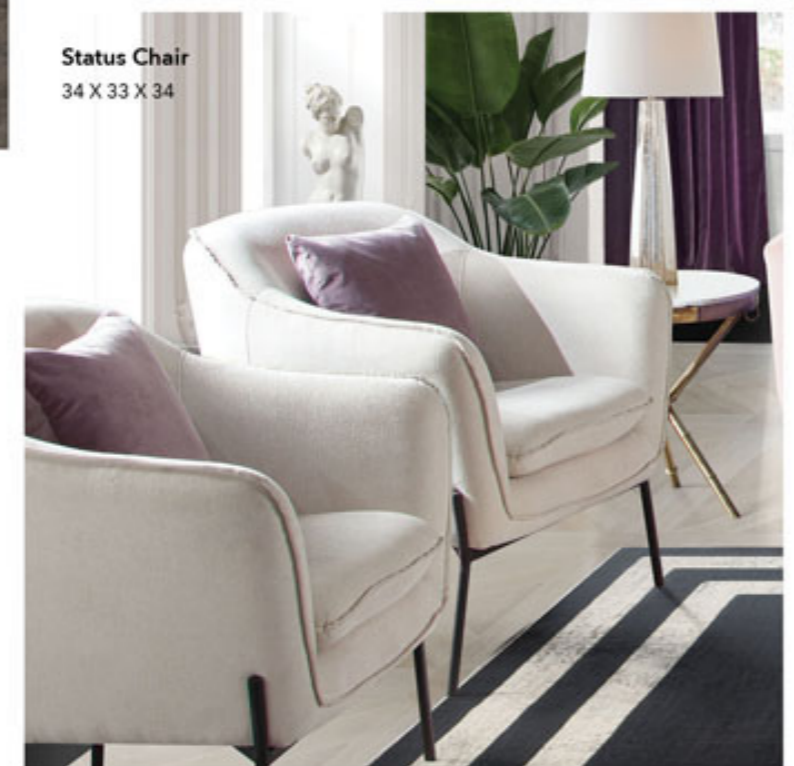

5PC 112" x 112" (Corner x 1 / Armless Chair x 4)

**Wave Bench** NEW 57 X 27 X 17

**Sonoma Nightstand** NEW 24 X 18 X 24

Square Zig Zag Pouf 20 X 20 X 18

Vice Ottoman 36 X 36 X 17

**Status Chair**  
34 X 33 X 34