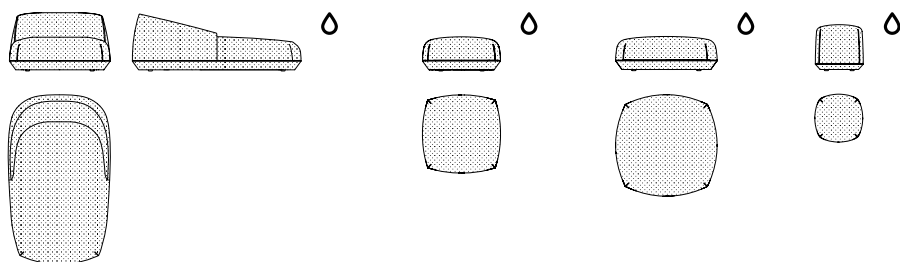

Collection s'inspirant de l'archipel de l'Adriatique de même nom. Les éléments rembourrés sont des îlots aux lignes voluptueuses, confortables et moelleux.

Dimensions

Lounge armchair small
L 82 P 95 H 64 cm
W 32²/₈" D 37³/₈" H 25²/₈"

2-seater sofa
L 170 P 95 H 64 cm
W 66⁷/₈" D 37³/₈" H 25²/₈"

3-seater sofa
L 248 P 95 H 64 cm
W 97⁵/₈" D 37³/₈" H 25²/₈"

Lounge armchair large
L 107 P 125 H 64 cm
W 42¹/₈" D 49²/₈" H 25²/₈"

Daybed
L 107 P 156 H 64 cm
W 42¹/₈" D 61³/₈" H 25²/₈"