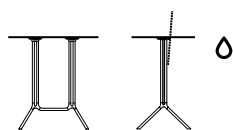

Ø 69 H 75 cm
Ø 27¹/₈" H 29⁴/₈"

L 69 P 69 H 75 cm
W 27¹/₈" D 27¹/₈" H 29⁴/₈"

Bistro table (double base)

Ø 90 H 75 cm
Ø 35³/₈" H 29⁴/₈"

Ø 100 H 75 cm
Ø 39³/₈" H 29⁴/₈"

L 100 P 59 H 75 cm
W 39³/₈" D 23⁵/₈" H 29⁴/₈"

L 120 P 59 H 75 cm
W 47²/₈" D 23⁵/₈" H 29⁴/₈"

L 100 P 69 H 75 cm
W 39³/₈" D 27⁴/₈" H 29⁴/₈"

L 120 P 69 H 75 cm
W 47²/₈" D 27⁴/₈" H 29⁴/₈"

L 150 P 69 H 75 cm
W 59" D 27⁴/₈" H 29⁴/₈"

L 120 P 79 H 75 cm
W 47²/₈" D 31⁴/₈" H 29⁴/₈"

L 150 P 79 H 75 cm
W 59" D 31⁴/₈" H 29⁴/₈"

High table

Ø 59 H 110 cm
Ø 23⁵/₈" H 43²/₈"

L 59 P 59 H 110 cm
W 23⁵/₈" D 23⁵/₈" H 43²/₈"

Ø 69 H 110 cm
Ø 27¹/₈" H 43²/₈"

High table (double base)

L 100 P 59 H 110 cm
W 39³/₈" D 23⁵/₈" H 43²/₈"

L 150 P 69 H 110 cm
W 59" D 27⁴/₈" H 43²/₈"

L 120 P 59 H 110 cm
W 47²/₈" D 23⁵/₈" H 43²/₈"

L 100 P 69 H 110 cm
W 39³/₈" D 27⁴/₈" H 43²/₈"

L 120 P 69 H 110 cm
W 47²/₈" D 27⁴/₈" H 43²/₈"

Accessories

- Top joining kit
- Swivel castor kit
- Casper protective cover