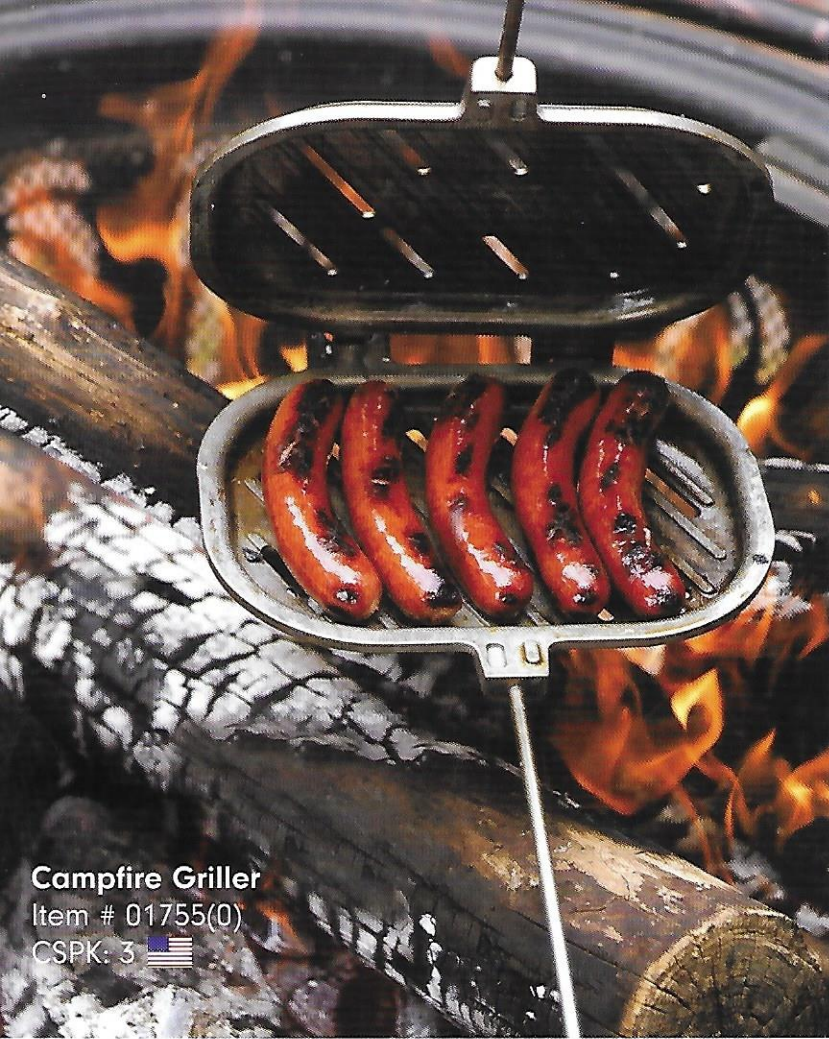

A. 8" Cheese Melting Dome
Item # 36546(0)
CSPK: 4 Imported handle

B. 10" High Dome Grill Lid
Item # 36579(8)
CSPK: 3 Imported handle

Vertical Chicken Roaster
Item # 36507(1)
CSPK: 3

Campfire Griller
Item # 01755(0)
CSPK: 3