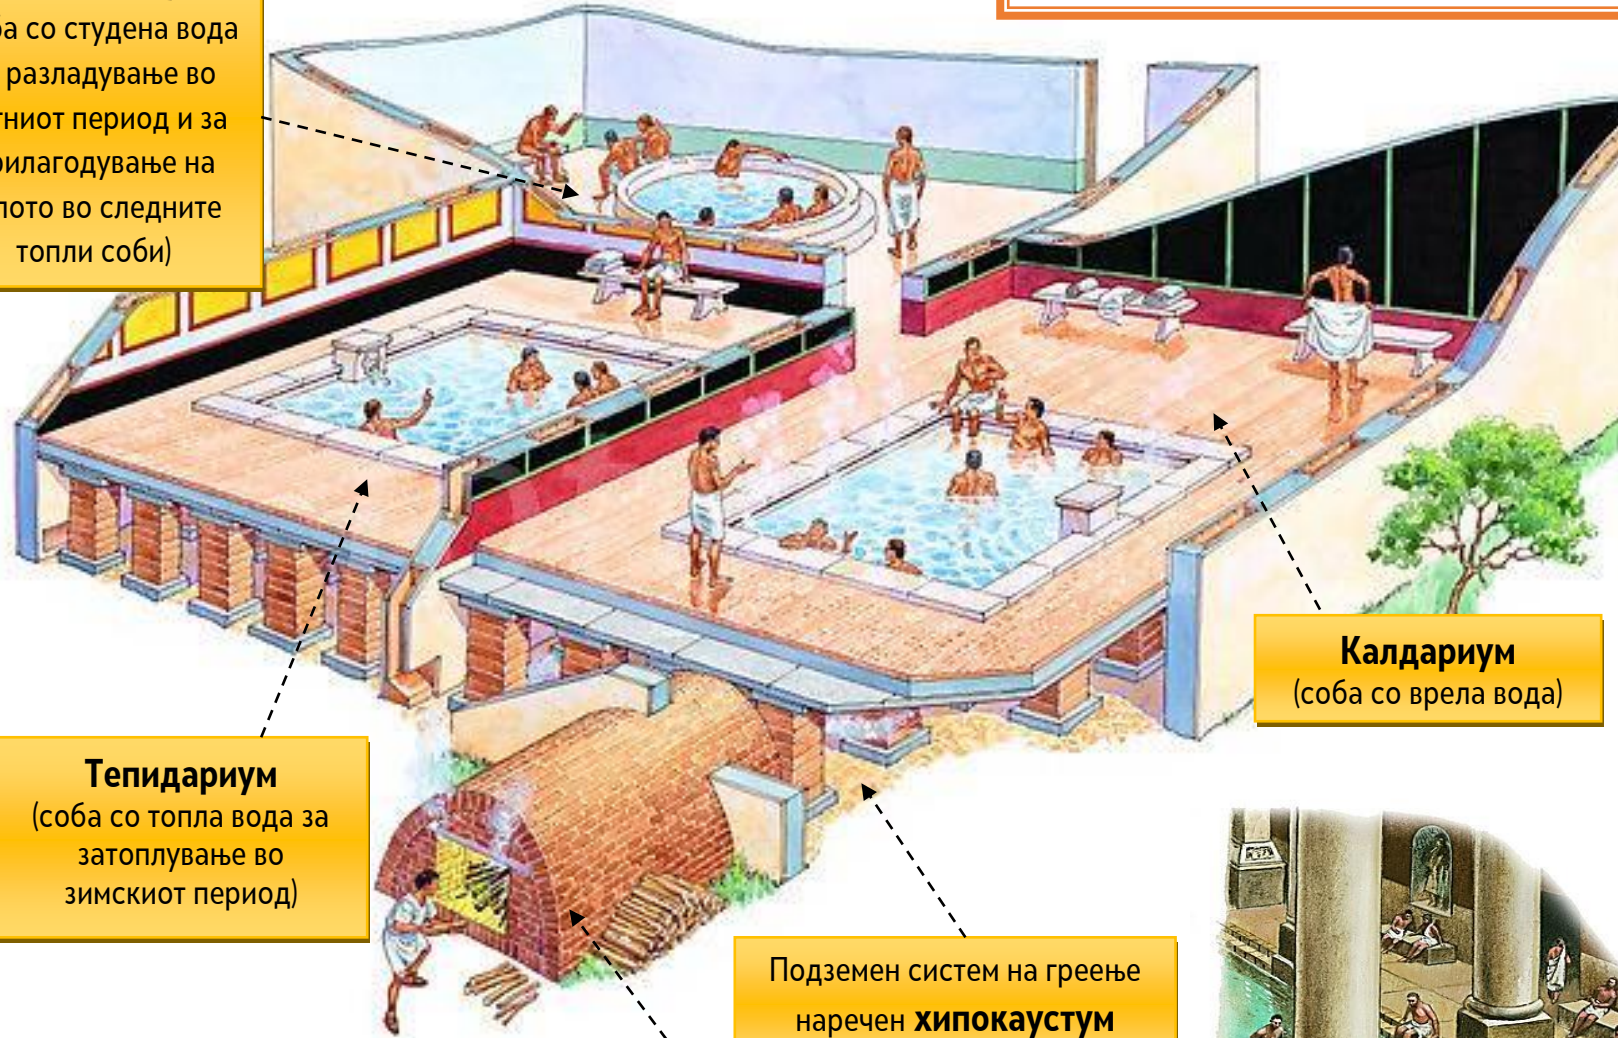

## Пресек на римски бањи (терми)

### Фригидариум

(соба со студена вода за разладување во летниот период и за прилагодување на телото во следните топли соби)

### Тепидариум

(соба со топла вода за затоплување во зимскиот период)

### Калдариум

(соба со врела вода)

Подземен систем на греење наречен **хипокаустум**

**Праефурниум** (печка од тули за загревање на воздухот во подземните отвори, но и за затоплување на водата, подовите и сидовите)