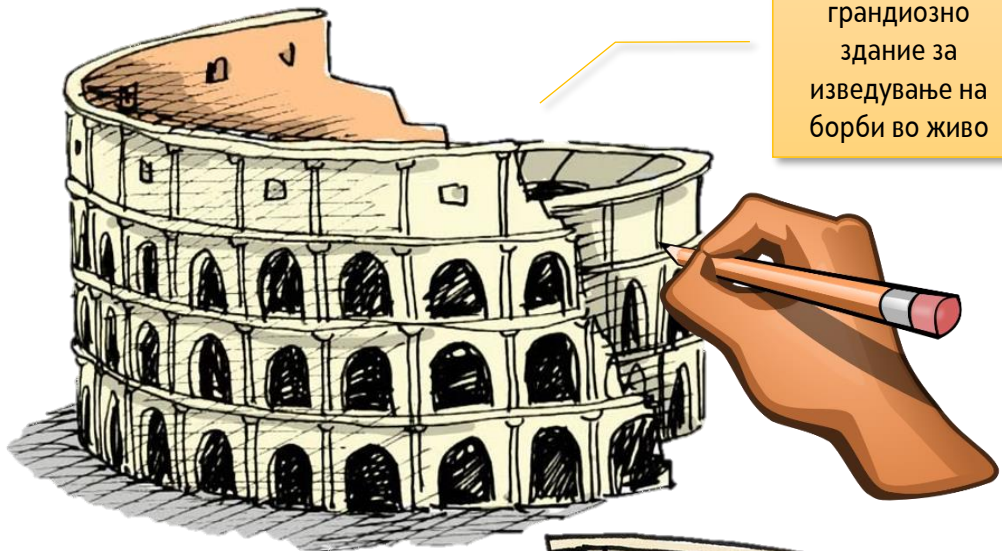

ДРЕВНА РИМСКА АРХИТЕКТУРА

На лист од блок или на хамер-хартија нацртај триумфална порта, амфитеатар и аквадукт.

Аквадукт – надземен систем за пренос на вода

Амфитеатар – грандиозно здание за изведување на борби во живо

Триумфална порта – споменик на римска слава и моќ

Mythos е под заштита на Creative Commons
Сопственост на Ненад Начковски