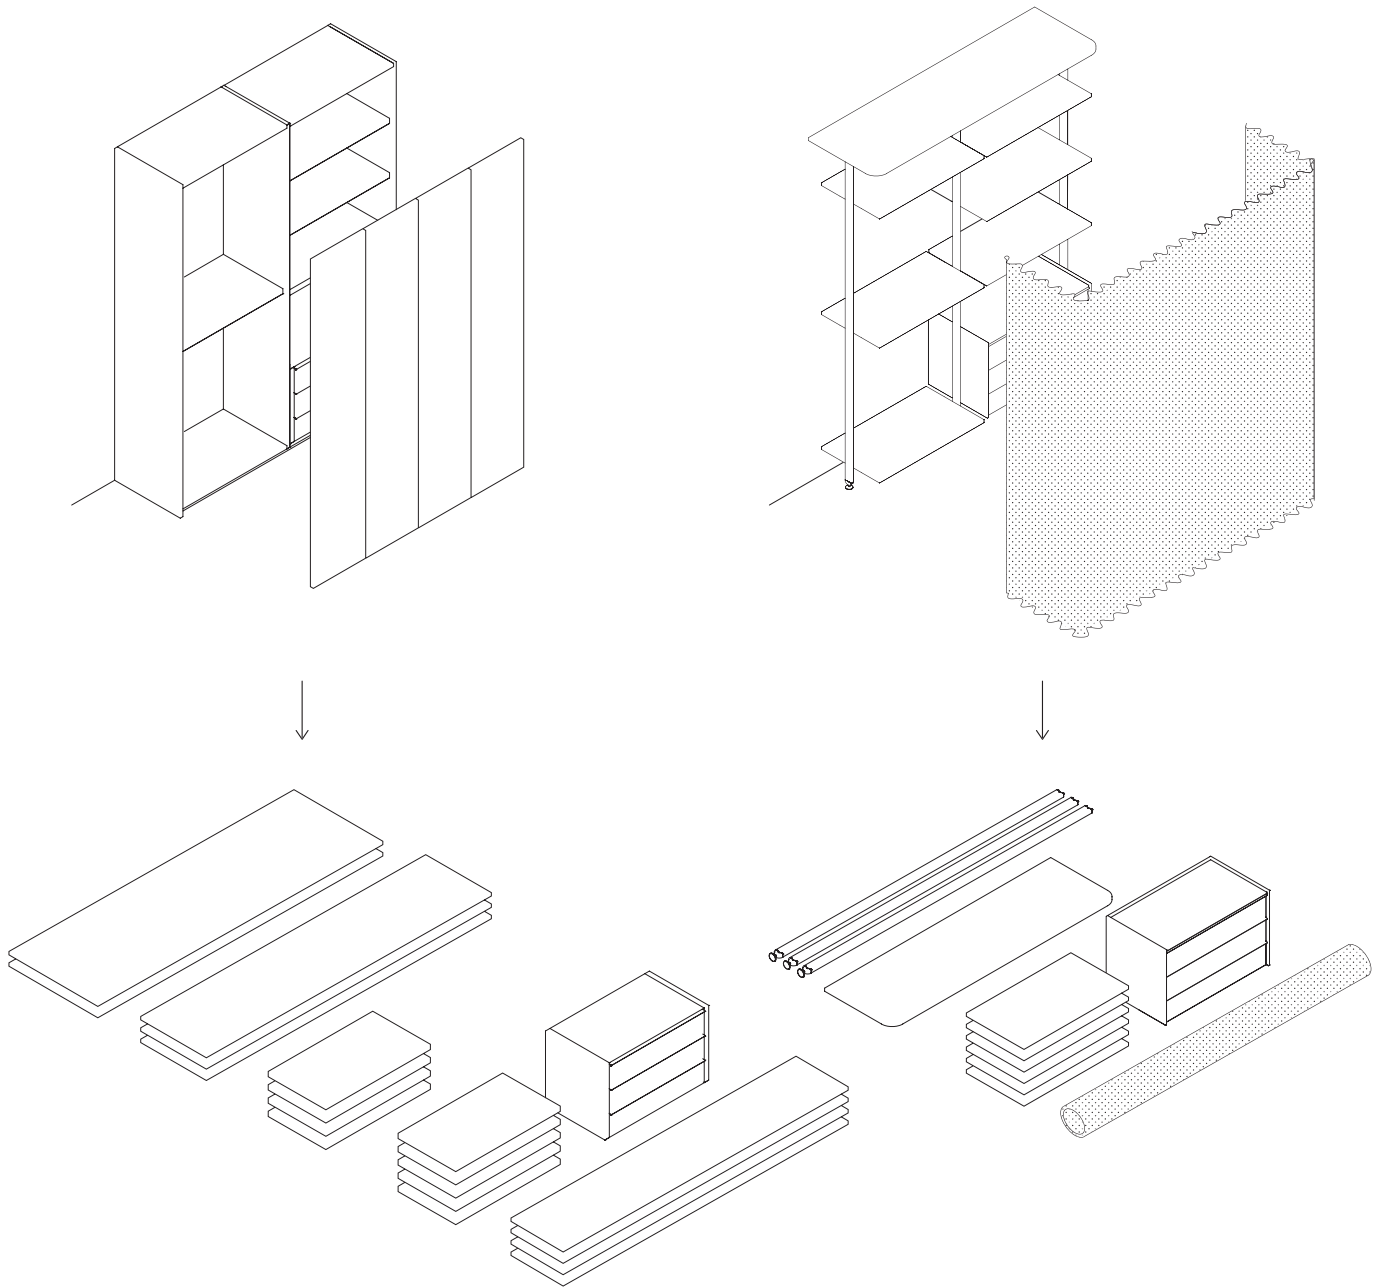

Telon

Novel is a metal frame that can be complemented with shelves, closet poles, lighting and accessories, whereas Telon is a curtain that hides it from view and reveals, in certain cases, a cupboard, a work area or multimedia space, or even all these things together. The curtain, an evocative accessory that adds warm appeal and elegance to a room, is a sustainable solution as it reduces the consumption of materials. It also plays a soundproofing role, helping to limit sound diffusion in the room, thus preserving the intimacy of the sleeping area.

DESIGN Lievore + Altherr Désile Park

Novel è una struttura metallica da completare con ripiani, pali appendiabiti, illuminazione e accessori, mentre Telon è la tenda che la nasconde alla vista, rivelando all'occorrenza un armadio, uno spazio di lavoro o multimediale, ma anche tutte queste cose assieme. La tenda, oggetto evocativo che rende l'ambiente caldo ed elegante, è una soluzione sostenibile, perché riduce il consumo di materiale; in più, ha una funzione insonorizzante che aiuta a limitare la propagazione del suono nella stanza, preservando l'intimità della zona notte.

Reduced volume

The Novel and Telon system has the same storage capacity as a closed wardrobe but occupies a smaller volume. This means more space in the sleeping area and a 30% reduced space for shipment compared to a traditional system.