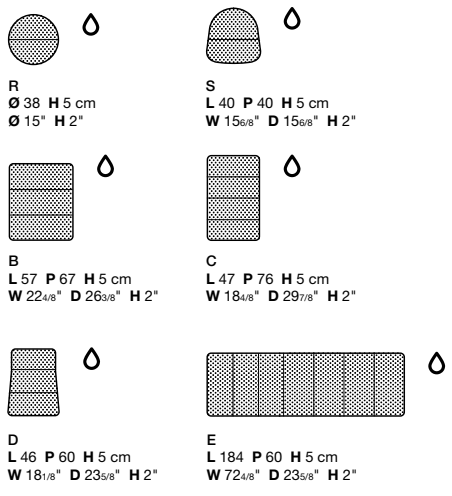

Dimensions