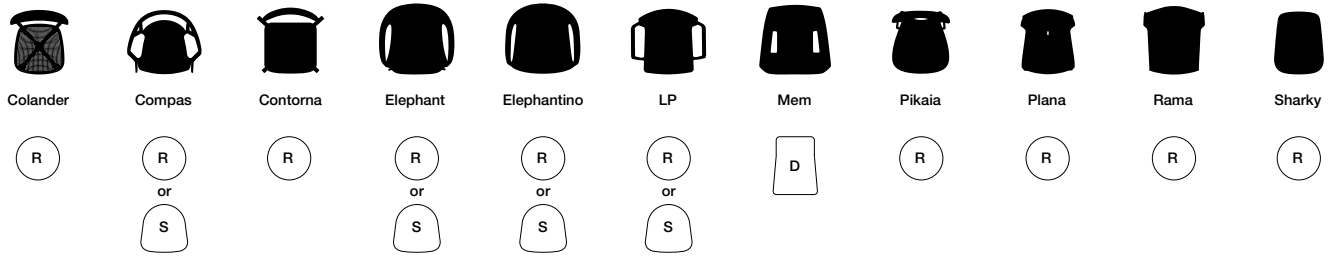

Dimensions