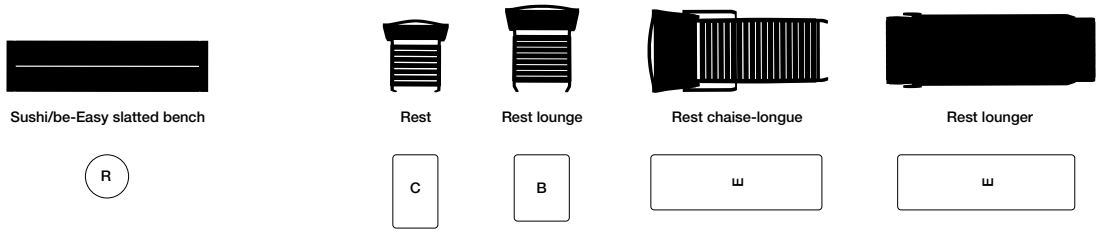

Dimensions