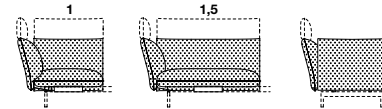

Le cœur du système, c'est le piètement: une structure tubulaire, légère et solide, à laquelle sont fixés les divers éléments – assises, dossiers, coussins et plateaux de table – entre lesquels se crée une tension qui maintient les différentes parties suspendues et ouvertes.

KRISTALIA

Dimensions

Seat
 L 73-110 P 73 H 39 cm
 W 28^{5/8}"-43^{2/8}" D 28^{5/8}" H 15^{3/8}"

Seat with armrest (Rh/Lh)
 L 95-132 P 73 H 65 cm
 W 37^{3/8}"-52" D 28^{5/8}" H 25^{5/8}"

Backrest
 L 73-110 P 85 H 73/99 cm
 W 28^{5/8}"-43^{2/8}" D 33^{4/8}" H 28^{5/8}"/39"

Seat + backrest
 L 73-110 P 85 H 73/99 cm
 W 28^{5/8}"-43^{2/8}" D 33^{4/8}" H 28^{5/8}"/39"

Frame
 L 85-121-158-194 P 68 H 21 cm
 W 33^{4/8}"-47^{5/8}"-62^{2/8}"-76^{3/8}" D 26^{5/8}" H 8^{2/8}"

Seat with armrest + backrest (Rh/Lh)
 L 92-129 P 85 H 73/99 cm
 W 36^{2/8}"-50^{6/8}" D 33^{4/8}" H 28^{5/8}"/39"

Seat + backrest + armrest "compatto" (Rh/Lh)
 L 95-132 P 85 H 73/99 cm
 W 37^{3/8}"-52" D 33^{4/8}" H 28^{5/8}"/39"

Armrest "compatto" / Side backrest
 L 11-15 P 73 H 73-99 cm
 W 4^{3/8}"-5^{7/8}" D 28^{5/8}" H 28^{5/8}"/39"