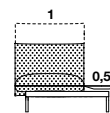

Type of compositions

Linear **Linear double sided**

Corner

Occasional table top
 L 36,5-73 P 73 H 30 cm
 W 14^{3/8}"-28^{5/8}" D 28^{5/8}" H 11^{5/8}"

Pouf **Occasional table**

Accessories

Removable cushion

Composition examples

TENT20/21
L 95 P 85-89 H 73-99 cm
W 37^{3/8}" D 33^{4/8}"-85" H 28^{6/8}"-39"

TENT24/25
L 132 P 85-89 H 73-99 cm
W 52" D 33^{4/8}"-85" H 28^{6/8}"-39"

TENT1/2
L 190 P 85-89 H 73-99 cm
W 74^{6/8}" D 33^{4/8}"-85" H 28^{6/8}"-39"

TENT28/29
L 168 P 85-89 H 73-99 cm
W 66^{1/8}" D 33^{4/8}"-85" H 28^{6/8}"-39"

TENT3/4
L 264 P 85-89 H 73-99 cm
W 103^{7/8}" D 33^{4/8}"-85" H 28^{6/8}"-39"

TENT30/31
L 241 P 85-89 H 73-99 cm
W 94^{7/8}" D 33^{4/8}"-85" H 28^{6/8}"-39"

TENT9
L 241,5 P 89 H 73-99 cm
W 95^{1/8}" D 85" H 28^{6/8}"-39"

TENT10/11
L 109,5 P 85-89 H 73-99 cm
W 43^{1/8}" D 33^{4/8}"-85" H 28^{6/8}"-39"

TENT5/6
L 300 P 162 H 73-99 cm
W 118^{1/8}" D 63^{6/8}" H 28^{6/8}"-39"