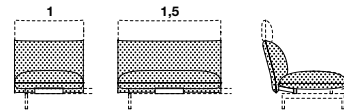

Le cœur du système, c'est le piètement: une structure tubulaire, légère et solide, à laquelle sont fixés les divers éléments – assises, dossiers, coussins et plateaux de table – entre lesquels se crée une tension qui maintient les différentes parties suspendues et ouvertes.

KRISTALIA

Dimensions

Seat
 L 73-110 P 73 H 39 cm
 W 28^{5/8}"-43^{2/8}" D 28^{5/8}" H 15^{3/8}"

Seat with armrest (Rh/Lh)
 L 95-132 P 73 H 65 cm
 W 37^{3/8}"-52" D 28^{5/8}" H 25^{5/8}"

Backrest
 L 73-110 P 85 H 73/99 cm
 W 28^{5/8}"-43^{2/8}" D 33^{4/8}" H 28^{5/8}"/39"

Seat + backrest
 L 73-110 P 85 H 73/99 cm
 W 28^{5/8}"-43^{2/8}" D 33^{4/8}" H 28^{5/8}"/39"

Frame
 L 85-121-158-194 P 68 H 21 cm
 W 33^{4/8}"-47^{5/8}"-62^{2/8}"-76^{3/8}" D 26^{5/8}" H 8^{2/8}"

Seat with armrest + backrest (Rh/Lh)
 L 92-129 P 85 H 73/99 cm
 W 36^{2/8}"-50^{6/8}" D 33^{4/8}" H 28^{5/8}"/39"

Seat + backrest + armrest "compatto" (Rh/Lh)
 L 95-132 P 85 H 73/99 cm
 W 37^{3/8}"-52" D 33^{4/8}" H 28^{5/8}"/39"

Armrest "compatto" / Side backrest
 L 11-15 P 73 H 73-99 cm
 W 4^{3/8}"-5^{7/8}" D 28^{5/8}" H 28^{5/8}"/39"