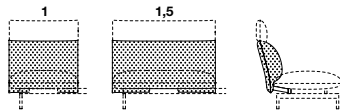

Le cœur du système, c'est le piètement: une structure tubulaire, légère et solide, à laquelle sont fixés les divers éléments – assises, dossiers, coussins et plateaux de table – entre lesquels se crée une tension qui maintient les différentes parties suspendues et ouvertes.

KRISTALIA

Dimensions

Seat
 L 73-110 P 73 H 39 cm
 W 28^{5/8}"-43^{2/8}" D 28^{5/8}" H 15^{3/8}"

Seat with armrest (Rh/Lh)
 L 95-132 P 73 H 65 cm
 W 37^{3/8}"-52" D 28^{5/8}" H 25^{5/8}"

Backrest
 L 73-110 P 85 H 73/99 cm
 W 28^{5/8}"-43^{2/8}" D 33^{4/8}" H 28^{5/8}"/39"

Seat + backrest
 L 73-110 P 85 H 73/99 cm
 W 28^{5/8}"-43^{2/8}" D 33^{4/8}" H 28^{5/8}"/39"

Frame
 L 85-121-158-194 P 68 H 21 cm
 W 33^{4/8}"-47^{5/8}"-62^{2/8}"-76^{3/8}" D 26^{5/8}" H 8^{2/8}"

Seat with armrest + backrest (Rh/Lh)
 L 92-129 P 85 H 73/99 cm
 W 36^{2/8}"-50^{6/8}" D 33^{4/8}" H 28^{5/8}"/39"

Seat + backrest + armrest "compatto" (Rh/Lh)
 L 95-132 P 85 H 73/99 cm
 W 37^{3/8}"-52" D 33^{4/8}" H 28^{5/8}"/39"

Armrest "compatto" / Side backrest
 L 11-15 P 73 H 73-99 cm
 W 4^{3/8}"-5^{7/8}" D 28^{5/8}" H 28^{5/8}"/39"