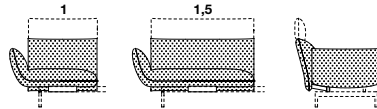

Le cœur du système, c'est le piètement: une structure tubulaire, légère et solide, à laquelle sont fixés les divers éléments – assises, dossiers, coussins et plateaux de table – entre lesquels se crée une tension qui maintient les différentes parties suspendues et ouvertes.

KRISTALIA

Dimensions

Seat
 L 73-110 P 73 H 39 cm
 W 28^{5/8}"-43^{2/8}" D 28^{5/8}" H 15^{3/8}"

Seat with armrest (Rh/Lh)
 L 95-132 P 73 H 65 cm
 W 37^{3/8}"-52" D 28^{5/8}" H 25^{5/8}"

Backrest
 L 73-110 P 85 H 73/99 cm
 W 28^{5/8}"-43^{2/8}" D 33^{4/8}" H 28^{5/8}"/39"

Seat + backrest
 L 73-110 P 85 H 73/99 cm
 W 28^{5/8}"-43^{2/8}" D 33^{4/8}" H 28^{5/8}"/39"

Frame
 L 85-121-158-194 P 68 H 21 cm
 W 33^{4/8}"-47^{5/8}"-62^{2/8}"-76^{3/8}" D 26^{5/8}" H 8^{2/8}"

Seat with armrest + backrest (Rh/Lh)
 L 92-129 P 85 H 73/99 cm
 W 36^{2/8}"-50^{6/8}" D 33^{4/8}" H 28^{5/8}"/39"

Seat + backrest + armrest "compatto" (Rh/Lh)
 L 95-132 P 85 H 73/99 cm
 W 37^{3/8}"-52" D 33^{4/8}" H 28^{5/8}"/39"

Armrest "compatto" / Side backrest
 L 11-15 P 73 H 73-99 cm
 W 4^{3/8}"-5^{7/8}" D 28^{5/8}" H 28^{5/8}"/39"