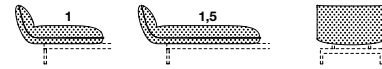

Das Kernstück des Systems ist der Rahmen: Eine leichte und starke Rohrstruktur, an der die verschiedenen Elemente – Sitzflächen, Rückenlehnen, Kissen und Tischplatten – befestigt sind. Unter diesen Elementen entsteht eine Spannung, die die einzelnen Teile schwebend und offen hält.

Le cœur du système, c'est le piètement: une structure tubulaire, légère et solide, à laquelle sont fixés les divers éléments – assises, dossiers, coussins et plateaux de table – entre lesquels se crée une tension qui maintient les différentes parties suspendues et ouvertes.

KRISTALIA

Dimensions

Seat
 L 73-110 P 73 H 39 cm
 W 28^{5/8}"-43^{2/8}" D 28^{5/8}" H 15^{3/8}"

Seat with armrest (Rh/Lh)
 L 95-132 P 73 H 65 cm
 W 37^{3/8}"-52" D 28^{5/8}" H 25^{5/8}"

Backrest
 L 73-110 P 85 H 73/99 cm
 W 28^{5/8}"-43^{2/8}" D 33^{4/8}" H 28^{5/8}"/39"

Seat + backrest
 L 73-110 P 85 H 73/99 cm
 W 28^{5/8}"-43^{2/8}" D 33^{4/8}" H 28^{5/8}"/39"

Frame
 L 85-121-158-194 P 68 H 21 cm
 W 33^{4/8}"-47^{5/8}"-62^{2/8}"-76^{3/8}" D 26^{5/8}" H 8^{2/8}"

Seat with armrest + backrest (Rh/Lh)
 L 92-129 P 85 H 73/99 cm
 W 36^{2/8}"-50^{6/8}" D 33^{4/8}" H 28^{5/8}"/39"