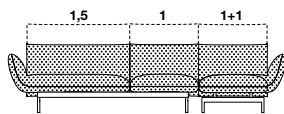

Type of compositions

Linear **Linear double sided**

Corner

Occasional table top
 L 36,5-73 P 73 H 30 cm
 W 14^{3/8}"-28^{5/8}" D 28^{5/8}" H 11^{5/8}"

Pouf **Occasional table**

Accessories

Removable cushion

Composition examples

TENT20/21
L 95 P 85-89 H 73-99 cm
W 37^{3/8}" D 33^{4/8}"-85" H 28^{6/8}"-39"

TENT24/25
L 132 P 85-89 H 73-99 cm
W 52" D 33^{4/8}"-85" H 28^{6/8}"-39"

TENT1/2
L 190 P 85-89 H 73-99 cm
W 74^{6/8}" D 33^{4/8}"-85" H 28^{6/8}"-39"

TENT28/29
L 168 P 85-89 H 73-99 cm
W 66^{1/8}" D 33^{4/8}"-85" H 28^{6/8}"-39"

TENT3/4
L 264 P 85-89 H 73-99 cm
W 103^{7/8}" D 33^{4/8}"-85" H 28^{6/8}"-39"

TENT30/31
L 241 P 85-89 H 73-99 cm
W 94^{7/8}" D 33^{4/8}"-85" H 28^{6/8}"-39"

TENT9
L 241,5 P 89 H 73-99 cm
W 95^{1/8}" D 85" H 28^{6/8}"-39"

TENT10/11
L 109,5 P 85-89 H 73-99 cm
W 43^{1/8}" D 33^{4/8}"-85" H 28^{6/8}"-39"

TENT5/6
L 300 P 162 H 73-99 cm
W 118^{1/8}" D 63^{6/8}" H 28^{6/8}"-39"