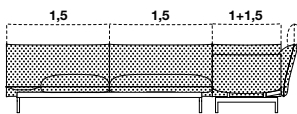

Type of compositions

Linear **Linear double sided**

Corner

Occasional table top
 L 36,5-73 P 73 H 30 cm
 W 14^{3/8}"-28^{5/8}" D 28^{5/8}" H 11^{5/8}"

Pouf **Occasional table**

Accessories

Removable cushion

Composition examples

TENT20/21
L 95 P 85-89 H 73-99 cm
W 37^{3/8}" D 33^{4/8}"-85" H 28^{6/8}"-39"

TENT24/25
L 132 P 85-89 H 73-99 cm
W 52" D 33^{4/8}"-85" H 28^{6/8}"-39"

TENT1/2
L 190 P 85-89 H 73-99 cm
W 74^{6/8}" D 33^{4/8}"-85" H 28^{6/8}"-39"

TENT28/29
L 168 P 85-89 H 73-99 cm
W 66^{1/8}" D 33^{4/8}"-85" H 28^{6/8}"-39"

TENT3/4
L 264 P 85-89 H 73-99 cm
W 103^{7/8}" D 33^{4/8}"-85" H 28^{6/8}"-39"

TENT30/31
L 241 P 85-89 H 73-99 cm
W 94^{7/8}" D 33^{4/8}"-85" H 28^{6/8}"-39"

TENT9
L 241,5 P 89 H 73-99 cm
W 95^{1/8}" D 85" H 28^{6/8}"-39"

TENT10/11
L 109,5 P 85-89 H 73-99 cm
W 43^{1/8}" D 33^{4/8}"-85" H 28^{6/8}"-39"

TENT5/6
L 300 P 162 H 73-99 cm
W 118^{1/8}" D 63^{6/8}" H 28^{6/8}"-39"