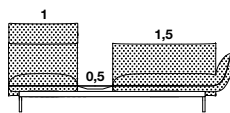

Type of compositions

Linear **Linear double sided**

Corner

Occasional table top
 L 36,5-73 P 73 H 30 cm
 W 14^{3/8}"-28^{5/8}" D 28^{5/8}" H 11^{5/8}"

Pouf **Occasional table**

Accessories

Removable cushion

Composition examples

TENT20/21
L 95 P 85-89 H 73-99 cm
W 37^{3/8}" D 33^{4/8}"-85" H 28^{6/8}"-39"

TENT24/25
L 132 P 85-89 H 73-99 cm
W 52" D 33^{4/8}"-85" H 28^{6/8}"-39"

TENT1/2
L 190 P 85-89 H 73-99 cm
W 74^{6/8}" D 33^{4/8}"-85" H 28^{6/8}"-39"

TENT28/29
L 168 P 85-89 H 73-99 cm
W 66^{1/8}" D 33^{4/8}"-85" H 28^{6/8}"-39"

TENT3/4
L 264 P 85-89 H 73-99 cm
W 103^{7/8}" D 33^{4/8}"-85" H 28^{6/8}"-39"

TENT30/31
L 241 P 85-89 H 73-99 cm
W 94^{7/8}" D 33^{4/8}"-85" H 28^{6/8}"-39"

TENT9
L 241,5 P 89 H 73-99 cm
W 95^{1/8}" D 85" H 28^{6/8}"-39"

TENT10/11
L 109,5 P 85-89 H 73-99 cm
W 43^{1/8}" D 33^{4/8}"-85" H 28^{6/8}"-39"

TENT5/6
L 300 P 162 H 73-99 cm
W 118^{1/8}" D 63^{6/8}" H 28^{6/8}"-39"