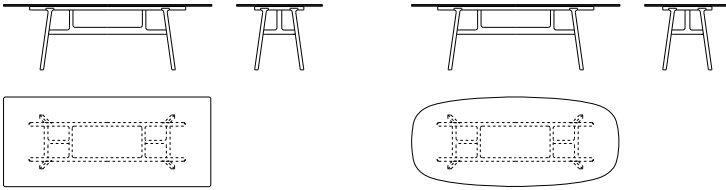

Rectangular and oval table

Richiama l'estetica degli strumenti da lavoro, in particolare il cavalletto di legno nel laboratorio di un artigiano. La struttura in frassino è elegante, solida e leggera.

Reminiscent of work tools, in particular the wooden trestle in a craftsman's workshop. The ash frame is elegant, sturdy and lightweight.

Der Tisch erinnert an die Ästhetik von Arbeitsgeräten, insbesondere an den Holzbock in der Werkstatt eines Handwerkers. Die Struktur aus Eschenholz ist elegant, stark und leicht.

Elle rappelle l'esthétique des outils de travail, notamment le tréteau en bois que l'on peut trouver dans l'atelier d'un artisan. La structure en frêne est élégante, solide et légère.

Dimensions

Rectangular top
L 220 P 100 H 76,5 cm
W 86¹/₈" D 39³/₈" H 30¹/₈"

L 250 P 100 H 76,5 cm
W 93³/₈" D 39³/₈" H 30¹/₈"

L 280 P 100 H 76,5 cm
W 110²/₈" D 39³/₈" H 30¹/₈"

L 220 P 110 H 76,5 cm
W 86¹/₈" D 43²/₈" H 30¹/₈"

L 250 P 110 H 76,5 cm
W 93³/₈" D 43²/₈" H 30¹/₈"

L 280 P 110 H 76,5 cm
W 110²/₈" D 43²/₈" H 30¹/₈"

Oval top
L 220 P 110 H 76,5 cm
W 86¹/₈" D 43²/₈" H 30¹/₈"

L 250 P 110 H 76,5 cm
W 93³/₈" D 43²/₈" H 30¹/₈"