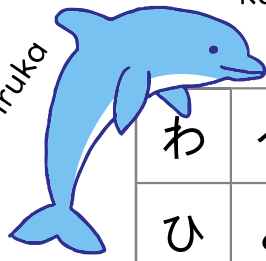

Colours

い	あ	き	し	ぴ	ぎ	く	ん	ぴ	い	き	み	ど	み
ん	ろ	み	ろ	り	み	ず	れ	き	を	お	ど	ろ	ぷ
み	じ	む	さ	お	あ	お	ら	ん	あ	ろ	り	じ	り
ず	り	ら	し	く	か	ど	く	い	む	は	い	ろ	ど
い	ぴ	さ	ぎ	ん	い	ろ	ぴ	ろ	き	い	ろ	ぎ	み
ろ	く	き	か	ろ	ん	お	れ	ん	じ	き	こ	い	き

iro - colour
 aka - red
 ao - blue
 kiiro - yellow
 midori - green

shiro - white
 kuro - black
 haiiro - grey
 murasaki - purple
 mizuiro - light blue

kimidori - light green
 orenji - orange
 pinku - pink
 kiniro - gold
 giniro - silver

kamome

Ocean Animals

iruka

kujira

わ	ぺ	ぱ	ぎ	め	も	か	つ	じ	
ひ	と	で	に	ね	ぽ	ち	い	ぎ	も
う	ろ	な	ぺ	ん	た	ま	く	ろ	し
じ	ま	な	ん	あ	し	か	じ	ざ	い
ひ	か	に	ぎ	く	ん	る	ら	あ	じ
さ	ぎ	え	ん	を	ぺ	い	れ	お	