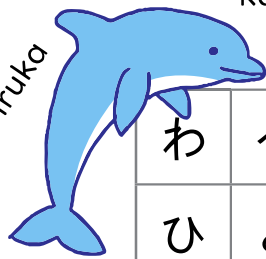

shiro - white
 kuro - black
 haiiro - grey
 murasaki - purple
 mizuiro - light blue

kimidori - light green
 orenji - orange
 pinku - pink
 kiniro - gold
 giniro - silver

kamome

Ocean Animals

iruka

kujira

わ	ぺ	ぱ	ぎ	め	も	か	つ	じ	
ひ	と	で	に	ね	ぽ	ち	い	ぎ	も
う	ろ	な	ぺ	ん	た	ま	く	ろ	し
じ	ま	な	ん	あ	し	か	じ	ざ	い
ひ	か	に	ぎ	く	ん	る	ら	あ	じ
さ	ぎ	え	ん	を	ぺ	い	れ	お	

kai

pengin

ashika

hitode

sakana

kani

shiro kuma

kamome

Ocean Animals

iruka

kujira

わ	ぺ	ぱ	ぎ	め	も	か	つ	じ	
ひ	と	で	に	ね	ぽ	ち	い	ぎ	も
う	ろ	な	ぺ	ん	た	ま	く	ろ	し
じ	ま	な	ん	あ	し	か	じ	ざ	い
ひ	か	に	ぎ	く	ん	る	ら	あ	じ
さ	ぎ	え	ん	を	ぺ	い	れ	お	

kai

pengin

ashika

hitode