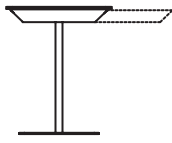

Dimensions

Ø 45 H 50-55-65 cm
 Ø 17⁶/₈" H 19⁵/₈"-21⁵/₈"-25⁵/₈"

Ø 55 H 50-55-65 cm
 Ø 21⁵/₈" H 19⁵/₈"-21⁵/₈"-25⁵/₈"

L 45x45 H 55 cm
 W 17⁶/₈"x17⁶/₈" H 21⁵/₈"

L 45x45 H 50-55-65 cm
 W 17⁶/₈"x17⁶/₈" H 19⁵/₈"-21⁵/₈"-25⁵/₈"

L 55x55 H 50-55-65 cm
 W 21⁵/₈"x21⁵/₈" H 19⁵/₈"-21⁵/₈"-25⁵/₈"

FINISHES

Wood (top)

Rovere Naturale

Noce

Eucalipto

Fenix-NTM (top)

Bianco Kos