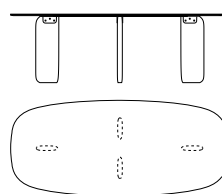

KRISTALIA

Dimensions

Extensible

L 110/150 P 110 H 74 cm
W 43²/₈/59" D 43²/₈" H 29¹/₈"

L 125/165 P 125 H 74 cm
W 49²/₈/65" D 49²/₈" H 29¹/₈"

L 140/190 P 140 H 74 cm
W 55¹/₈/74⁶/₈" D 55¹/₈" H 29¹/₈"

Fixed - Round top

Ø 110 H 74 cm
Ø 43²/₈" H 29¹/₈"

Ø 125 H 74 cm
Ø 49²/₈" H 29¹/₈"

Ø 140 H 74 cm
Ø 55¹/₈" H 29¹/₈"

Ø 159 H 74 cm
Ø 62⁵/₈" H 29¹/₈"

Ø 179 H 74 cm
Ø 70⁴/₈" H 29¹/₈"

Fixed - Oval top

L 179 P 159 H 74 cm
W 70⁴/₈" D 62⁵/₈" H 29¹/₈"

Fixed - Oval top (oblique legs)

L 220 P 110 H 74 cm
W 86¹/₈" D 43²/₈" H 29¹/₈"

L 250 P 110 H 74 cm
W 93³/₈" D 43²/₈" H 29¹/₈"

L 280 P 110 H 74 cm
W 110²/₈" D 43²/₈" H 29¹/₈"

Fixed - Oval top (cross legs)

L 220 P 110 H 74 cm
W 86¹/₈" D 43²/₈" H 29¹/₈"

L 250 P 110 H 74 cm
W 93³/₈" D 43²/₈" H 29¹/₈"

L 280 P 110 H 74 cm
W 110²/₈" D 43²/₈" H 29¹/₈"

Accessories

Lazy Susan swivel tray

Legs Mdf textured lacquered

White

Sand grey

London grey