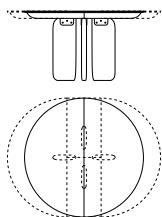

Pala

Monica Graffeo, 2024

Rectangular, round and oval table / Extensible version

Pala è un sistema di tavoli tondi e ovali la cui gamba ricorda la pala di un timone. Disponibile anche nella versione fissa, si distingue per la sua fluida e innovativa versione allungabile, tratto distintivo delle collezioni dei tavoli Kristalia. Disponibile in diversi materiali per piani e struttura.

KRISTALIA

Dimensions

Extensible

L 110/150 P 110 H 74 cm
W 43²/₈/59" D 43²/₈" H 29¹/₈"

L 125/165 P 125 H 74 cm
W 49²/₈/65" D 49²/₈" H 29¹/₈"

L 140/190 P 140 H 74 cm
W 55¹/₈/74⁶/₈" D 55¹/₈" H 29¹/₈"

Fixed - Round top

Ø 110 H 74 cm
Ø 43²/₈" H 29¹/₈"

Ø 125 H 74 cm
Ø 49²/₈" H 29¹/₈"

Ø 140 H 74 cm
Ø 55¹/₈" H 29¹/₈"

Ø 159 H 74 cm
Ø 62⁵/₈" H 29¹/₈"

Ø 179 H 74 cm
Ø 70⁴/₈" H 29¹/₈"

Fixed - Oval top

L 179 P 159 H 74 cm
W 70⁴/₈" D 62⁵/₈" H 29¹/₈"

Fixed - Oval top (oblique legs)

L 220 P 110 H 74 cm
W 86¹/₈" D 43²/₈" H 29¹/₈"

L 250 P 110 H 74 cm
W 93³/₈" D 43²/₈" H 29¹/₈"

L 280 P 110 H 74 cm
W 110²/₈" D 43²/₈" H 29¹/₈"

Fixed - Oval top (cross legs)

L 220 P 110 H 74 cm
W 86¹/₈" D 43²/₈" H 29¹/₈"