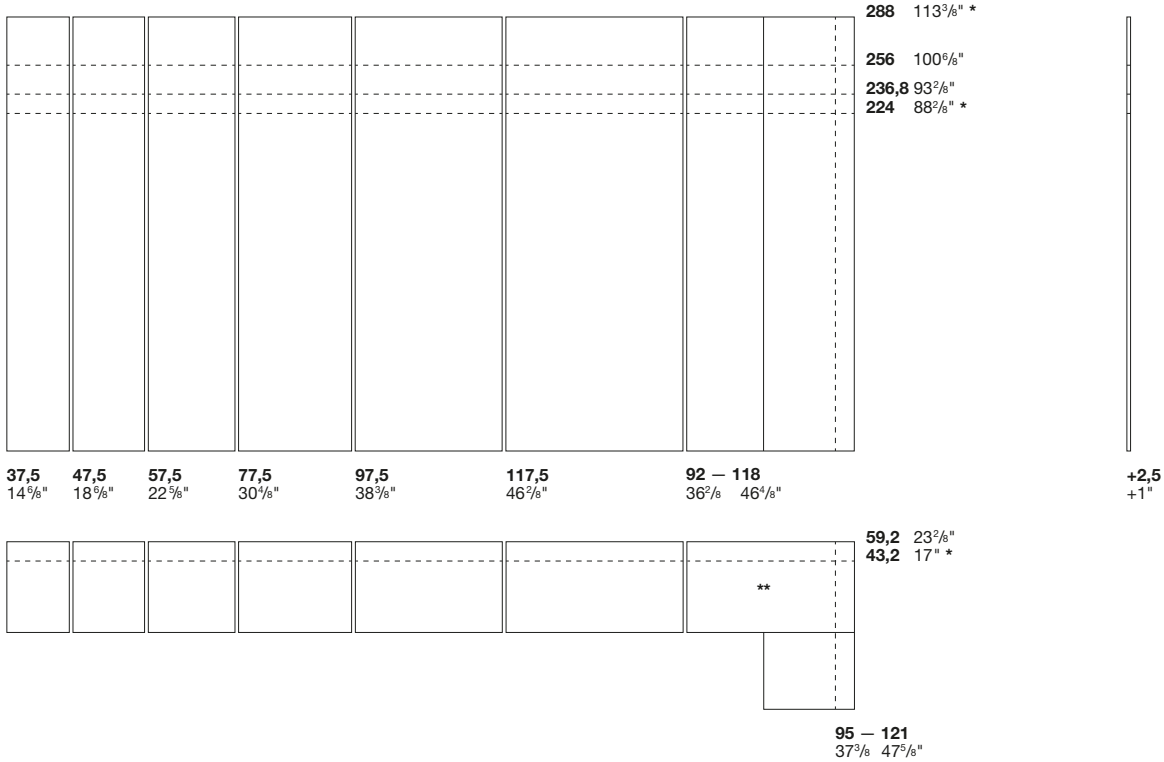

Dimensions

Dimensioni

Walk-in closet

Cabina armadio