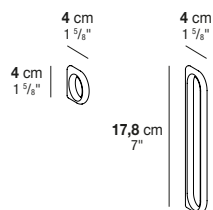

Despite their modest size, they play a fundamental role in the overall aesthetics of the wardrobe.

Disponibili in varie forme e dimensioni, incassate o applicate, in contrasto o nella stessa finitura dell'anta, le maniglie costituiscono un connubio di estetica e funzionalità.

Pur nella loro modesta dimensione, rivestono un ruolo fondamentale nell'estetica complessiva dell'armadiatura.

Handles (Door SIMPLE)

Maniglie (Anta SIMPLE)

Anello Corto

BT
-
-

Anello Lungo

BT
-
-

Finish
Finitura