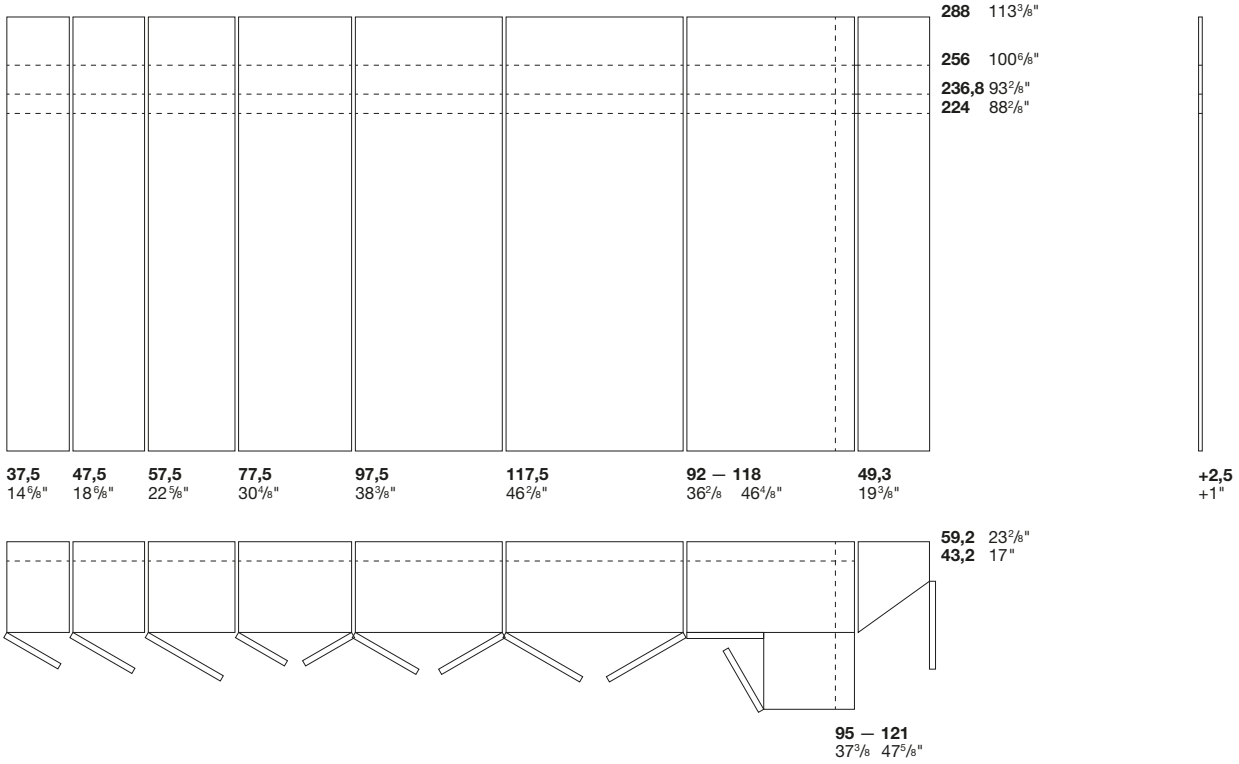

Hinged door
Battente

BT