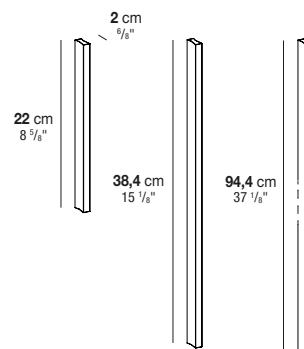

Handles (Door SIMPLE)

Maniglie (Anta SIMPLE)

Basic Corta (horizontal)