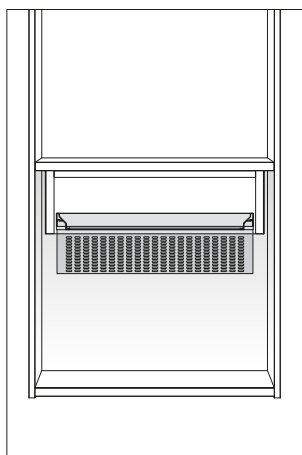

Materico Pelle colore Fango

Pull-out accessories

Accessori estraibili

L. 97,5 - 117,5
L. 38³/₈ - 46²/₈"

19,2
7¹/₈"

2 glass shelves
2 ripiani vetro

1 glass shelf, 1 trouser rack
1 ripiano vetro, 1 portapantaloni