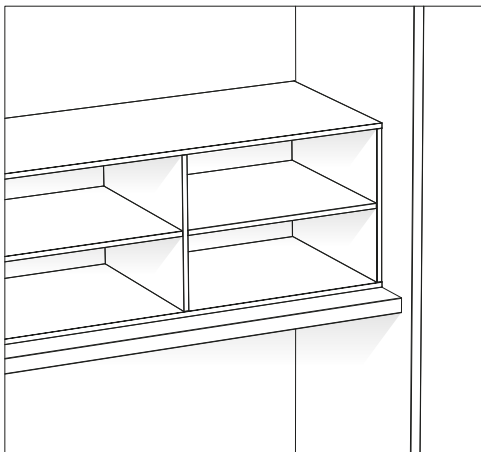

Raster
Raster