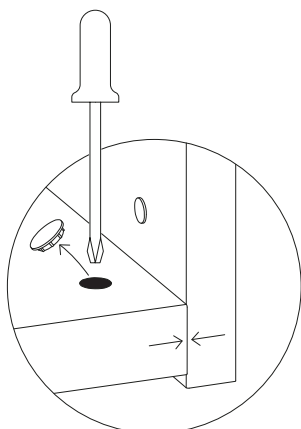

**Color-matched plugs concealing the
joints and adjustable feet for leveling**
Tappini in tinta che nascondono giunzioni
a barilotto e viti a brugola per livellamento