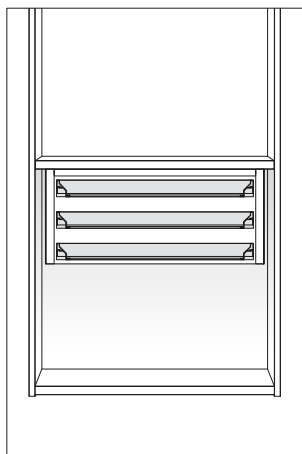

L. 97,5 - 117,5
L. 38³/₈ - 46²/₈"

28,8
11¹/₈"