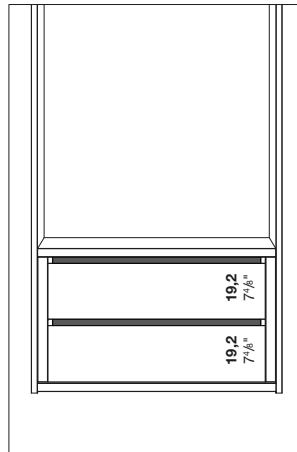

Drawer chests Basic

Cassettiere Basic

L. 47,5 - 57,5 - 77,5 - 97,5 - 117,5
 L. 18⁵/₈ - 22⁵/₈ - 30¹/₈ - 38³/₈ - 46²/₈"

Drawer chest on floor 1 drawer
 Cassettiera a terra 1 cassetto

Drawer chest on floor 1 big drawer
 Cassettiera a terra 1 cassetto alto