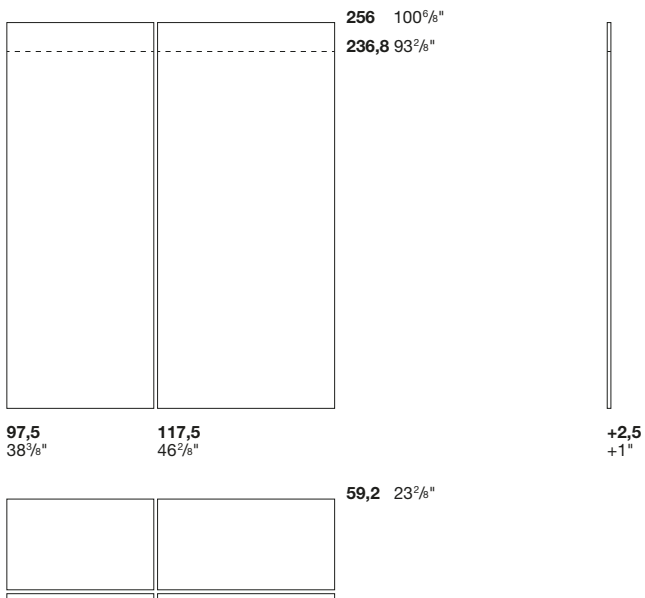

Complanar door
Complanare

CP