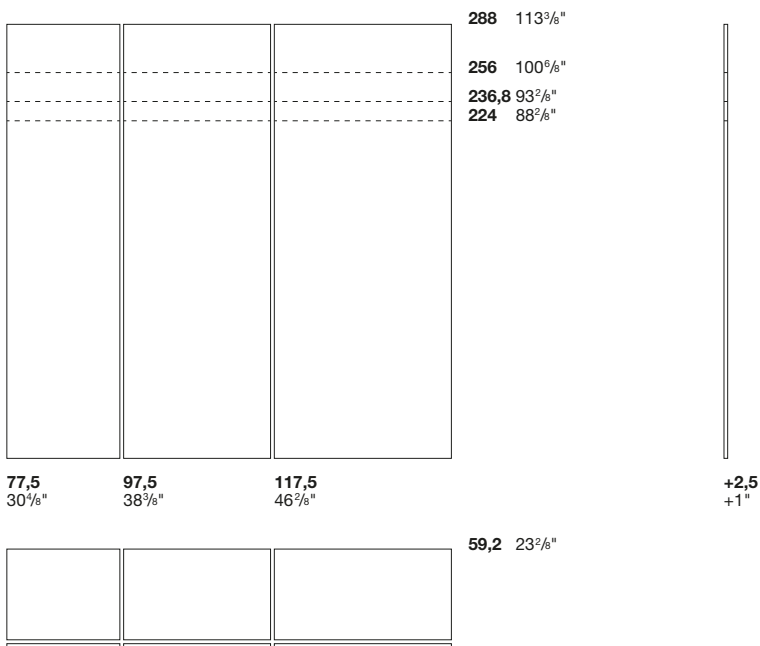

Dimensions

Dimensioni

Walk-in closet

Cabina armadio

* Sizes not available for Telaio and Telaio with glass. Misure non disponibili per Telaio e Telaio con vetro.

** Not available for Telaio with glass. Non disponibile per Telaio con vetro.

Sliding door

Scorrevole

SC