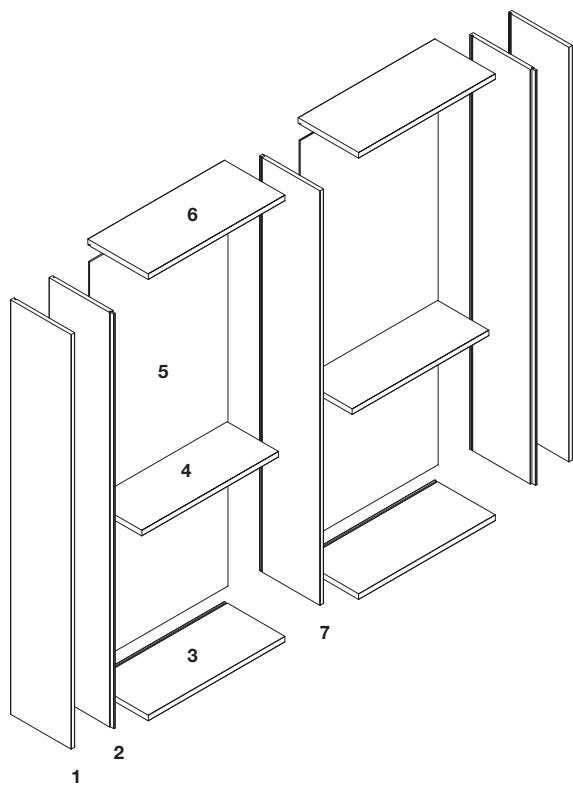

Structure components

Componenti struttura

P. 59,2 cm

D. 23²/₈"

1 Wood side panel
Fianco legno

2 Wood side panel with profile
Fianco legno con massello

3 Telaio side panel with glass
Fianco Telaio con vetro

4 Telaio Side panel
Fianco Telaio

5 Bottom panel
Fondo basamento

6 Wood shelf
Ripiano legno

7 Wood back panel
Schienale legno

8 Top
Coperchio

9 Wood partition
Divisione legno

10 Telaio partition
Divisione Telaio

11 Telaio glass shelf
Ripiano Telaio vetro

12 Glass back-panel
Schienale vetro

P. 43,2 cm
D. 17"

1 Wood side panel
Fianco legno

2 Wood side panel with profile
Fianco legno con massello

3 Bottom panel
Fondo basamento

4 Wood shelf
Ripiano legno

5 Back panel
Schienale legno