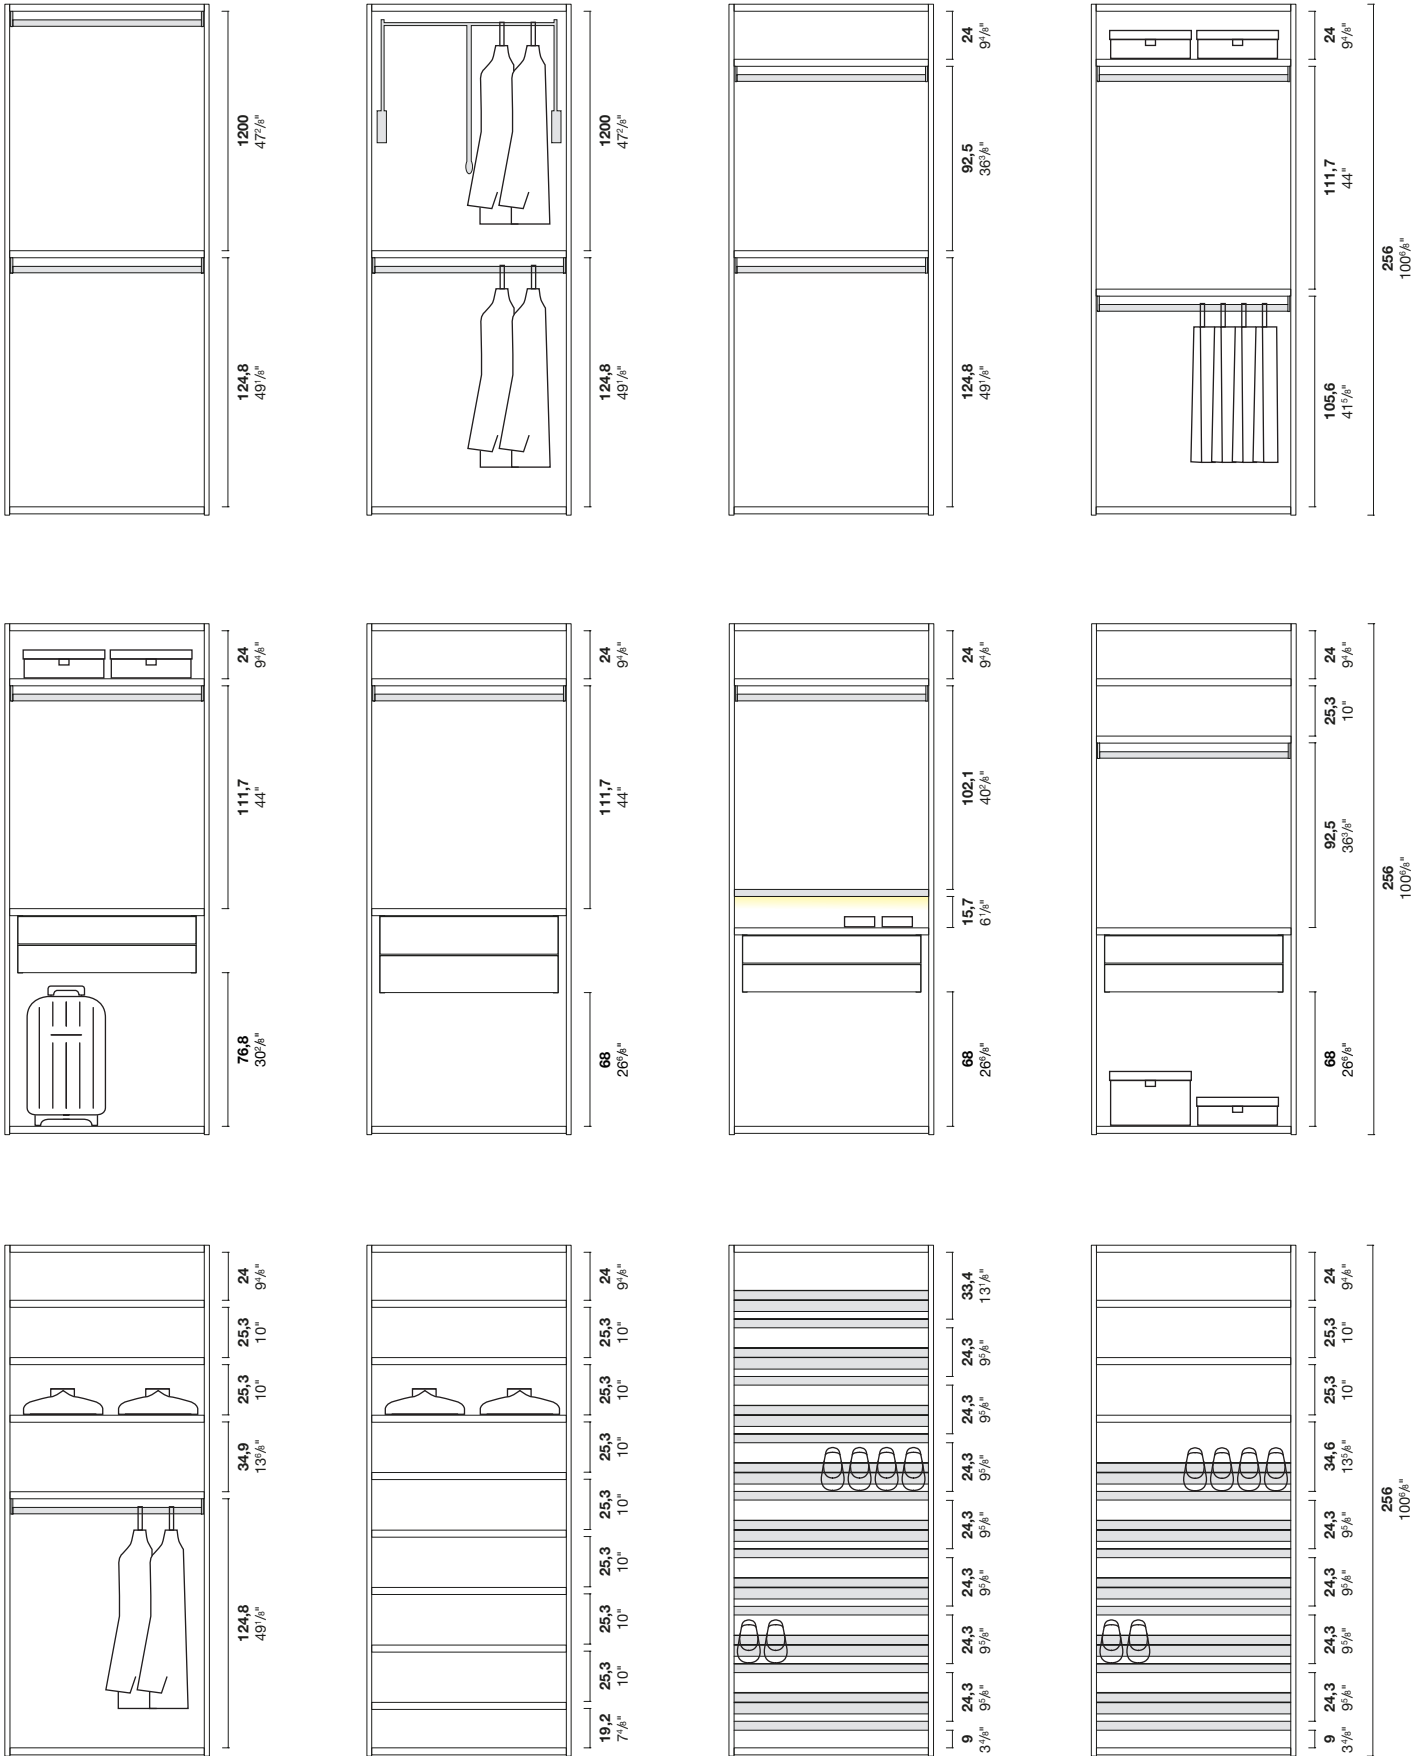

Organization of the interior

Organizzazione degli interni