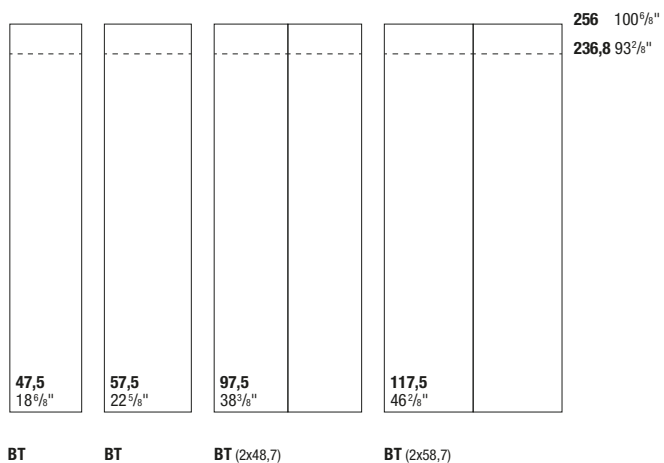

Dimensions
Dimensioni