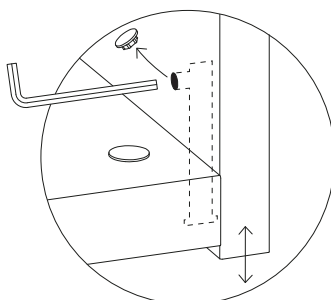

Structure details

Dettagli struttura

**Color-matched plugs concealing the
joints and adjustable feet for leveling**
Tappini in tinta che nascondono giunzioni
a barilotto e viti a brugola per livellamento