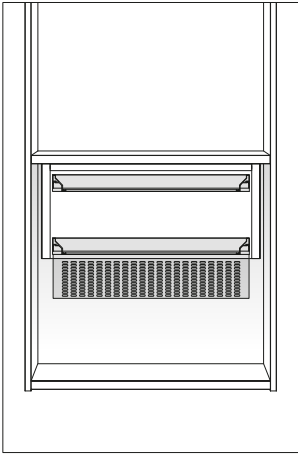

L. 97,5 - 117,5
L. 38³/₈ - 46²/₈"

19,2
7¹/₈"

1 shoe-rack
1 portascarpe

L. 97,5 - 117,5
L. 38³/₈ - 46²/₈"

28,8
11¹/₈"

3 glass shelves
3 ripiani vetro

2 glass shelves, 1 trouser rack
2 ripiani vetro, 1 portapantaloni