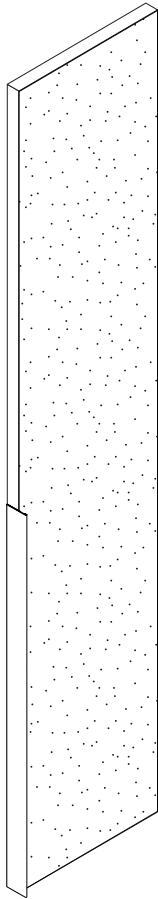

PROFILO

BT
SC