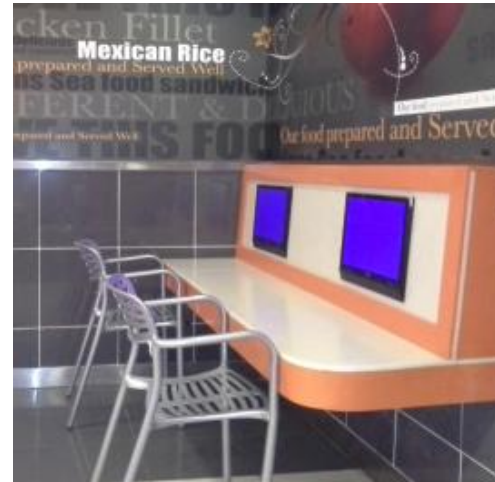

CORIAN

Hotel furniture

www.p-dimension.com

www.facebook.com/nasef.perfect.dimension