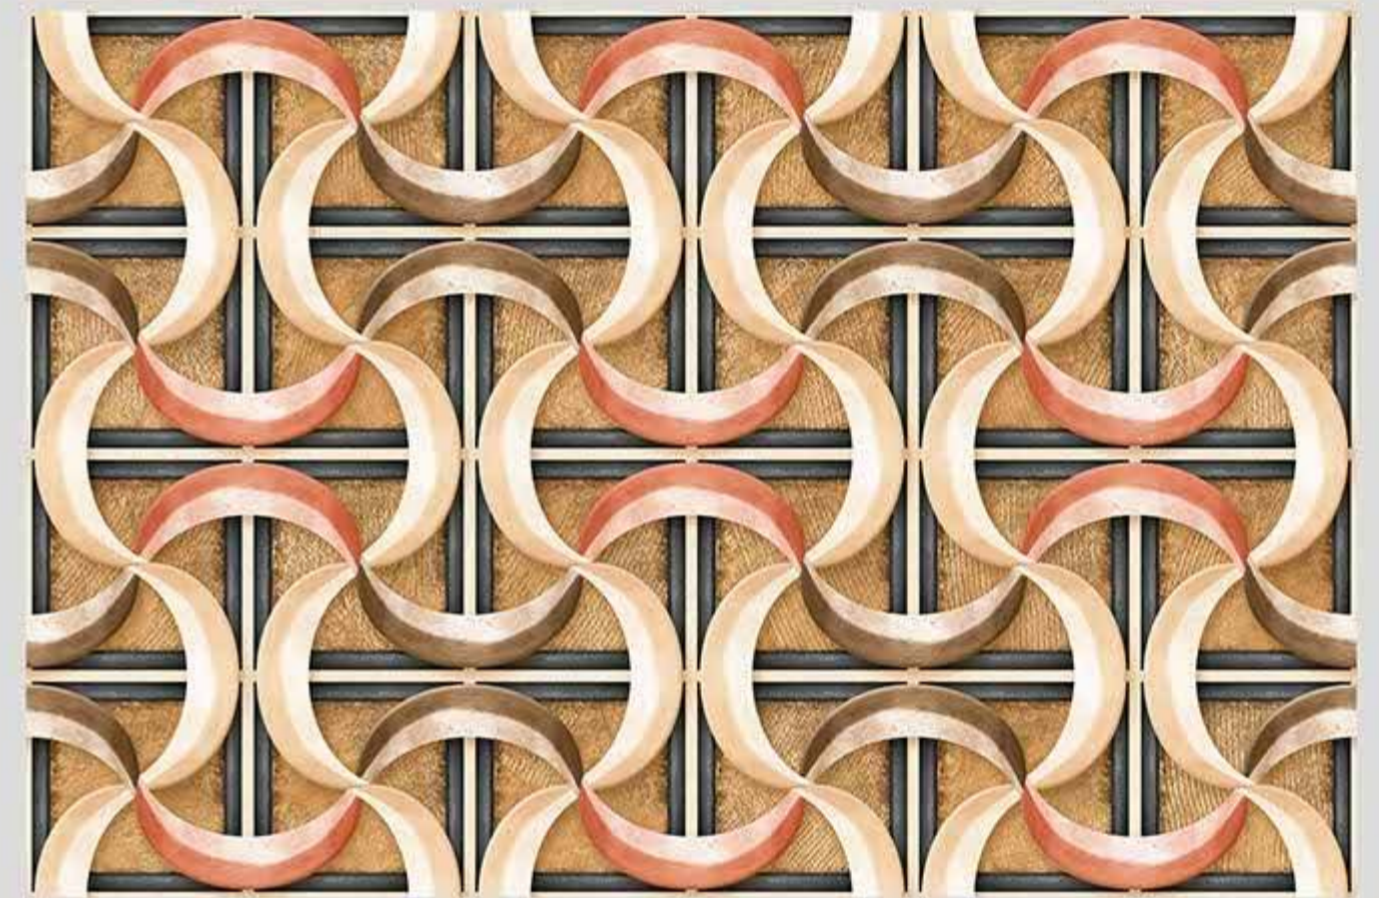

D

D.NO - 20032

digital wall tiles 
300 x 450 mm

Matt Collection

L

HL-1

D

D.NO - 20033