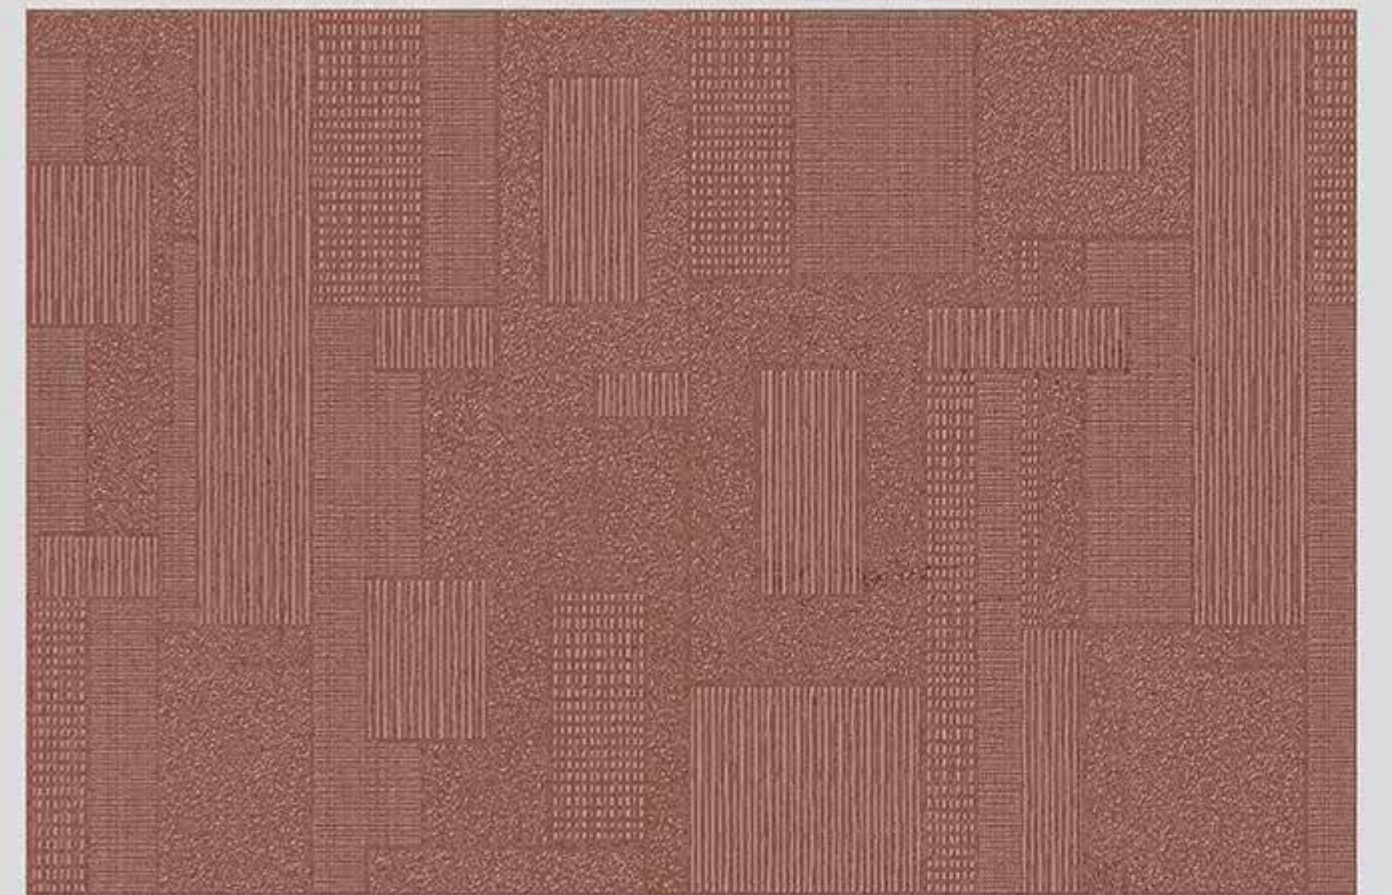

digital wall tiles
300 x 450 mm

Matt Collection

L

HL-2

D

D.NO - 20043