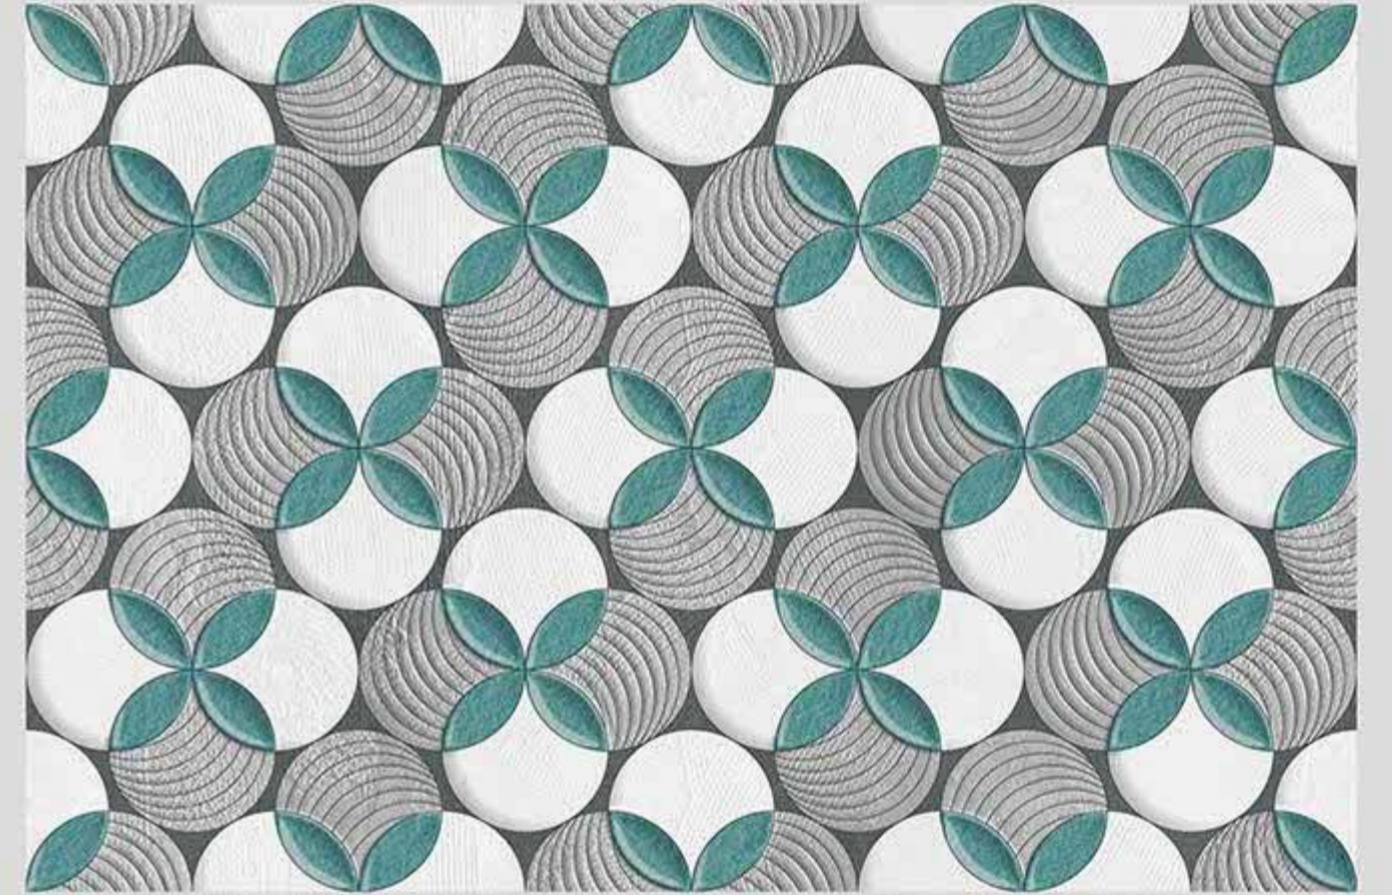

L

HL-2

D

digital wall tiles
300 x 450 mm

Matt Collection

D.NO - 20035