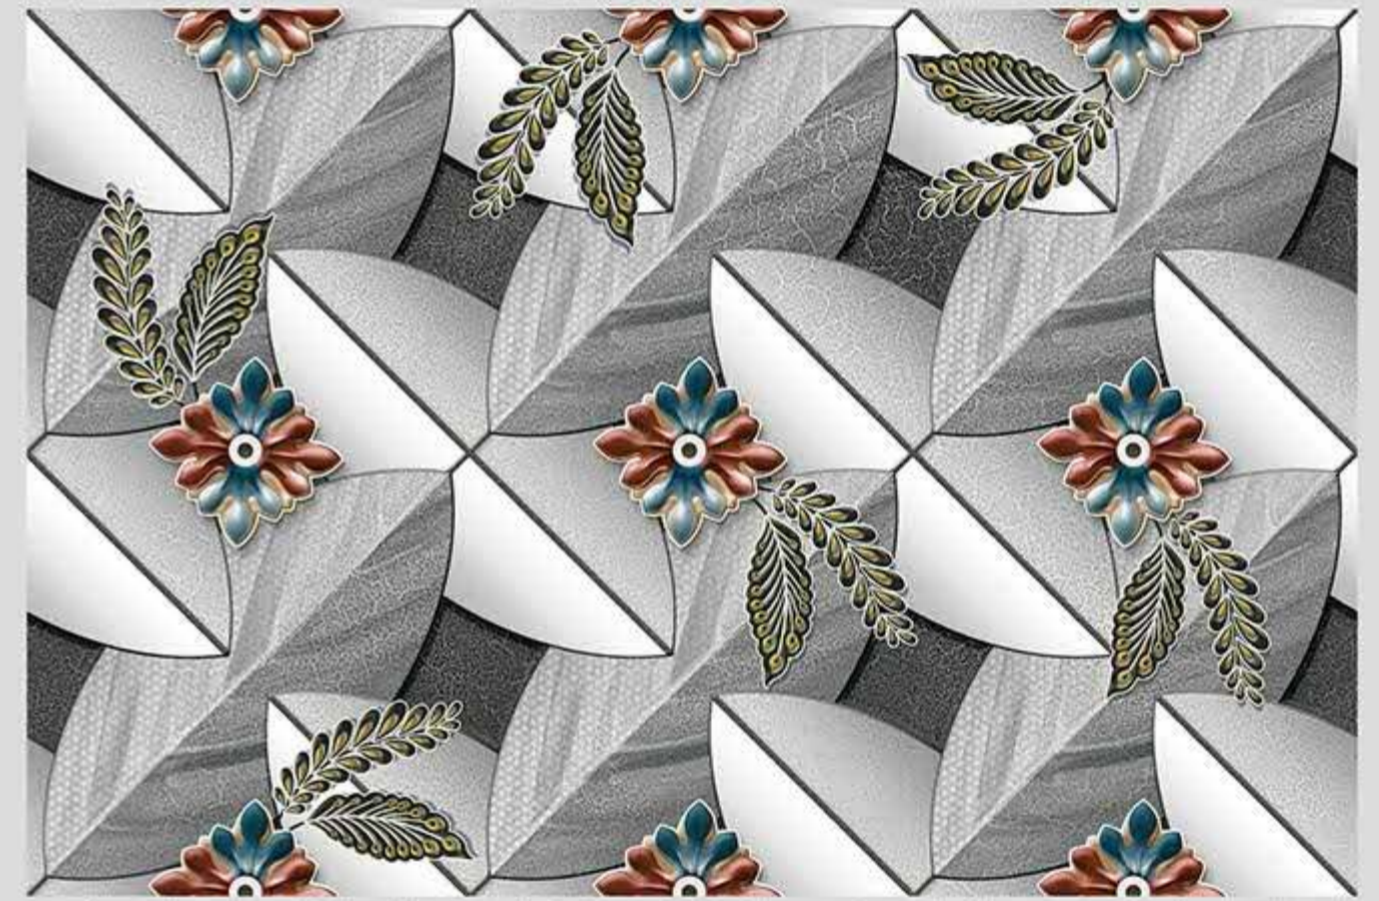

D

D.NO - 20037

digital wall tiles 
300 x 450 mm

Matt Collection

L

HL-1

D

D.NO - 20038