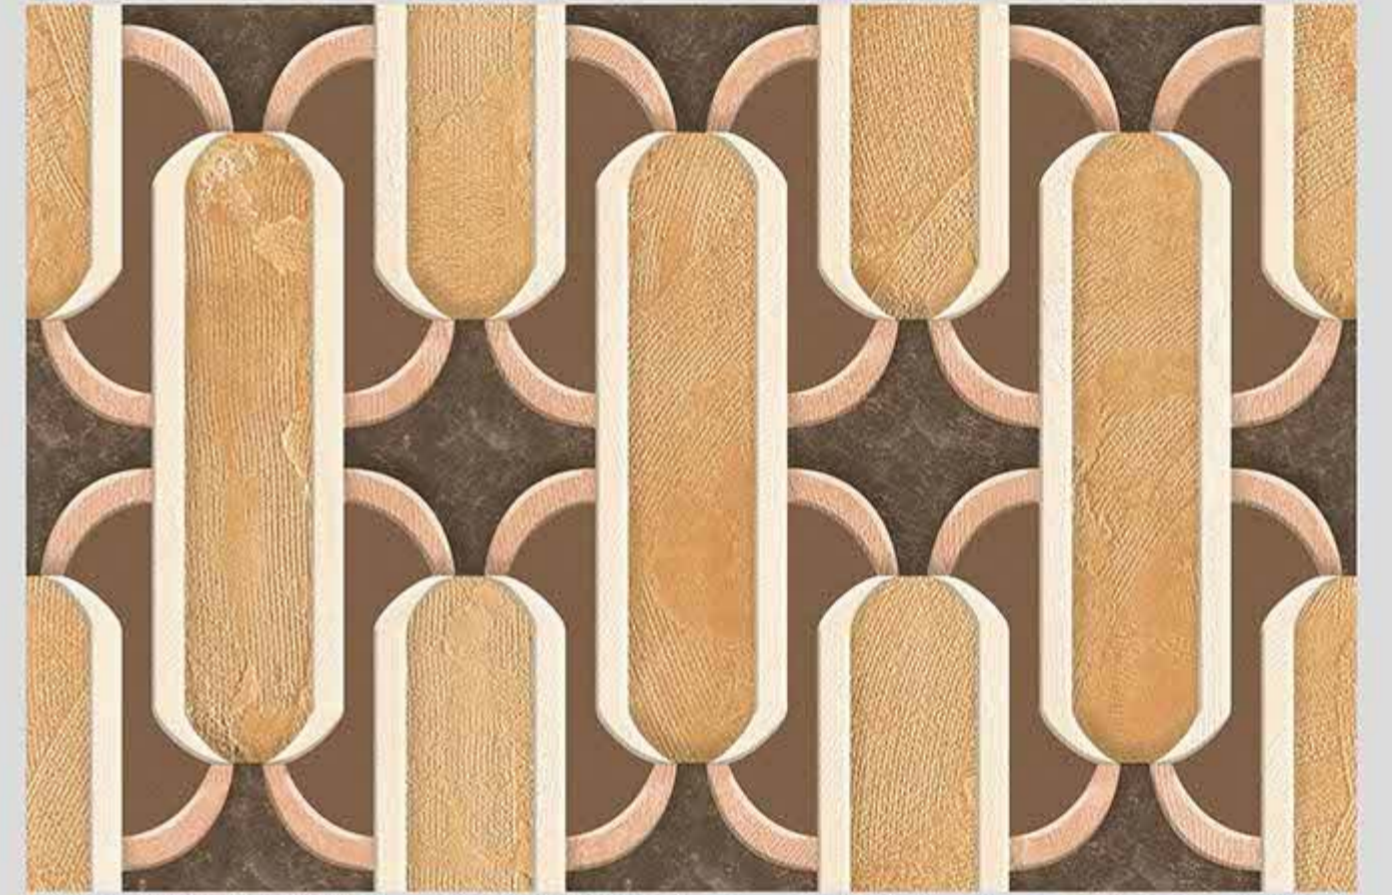

digital wall tiles
300 x 450 mm

Matt Collection

L

HL-2

D

D.NO - 20033