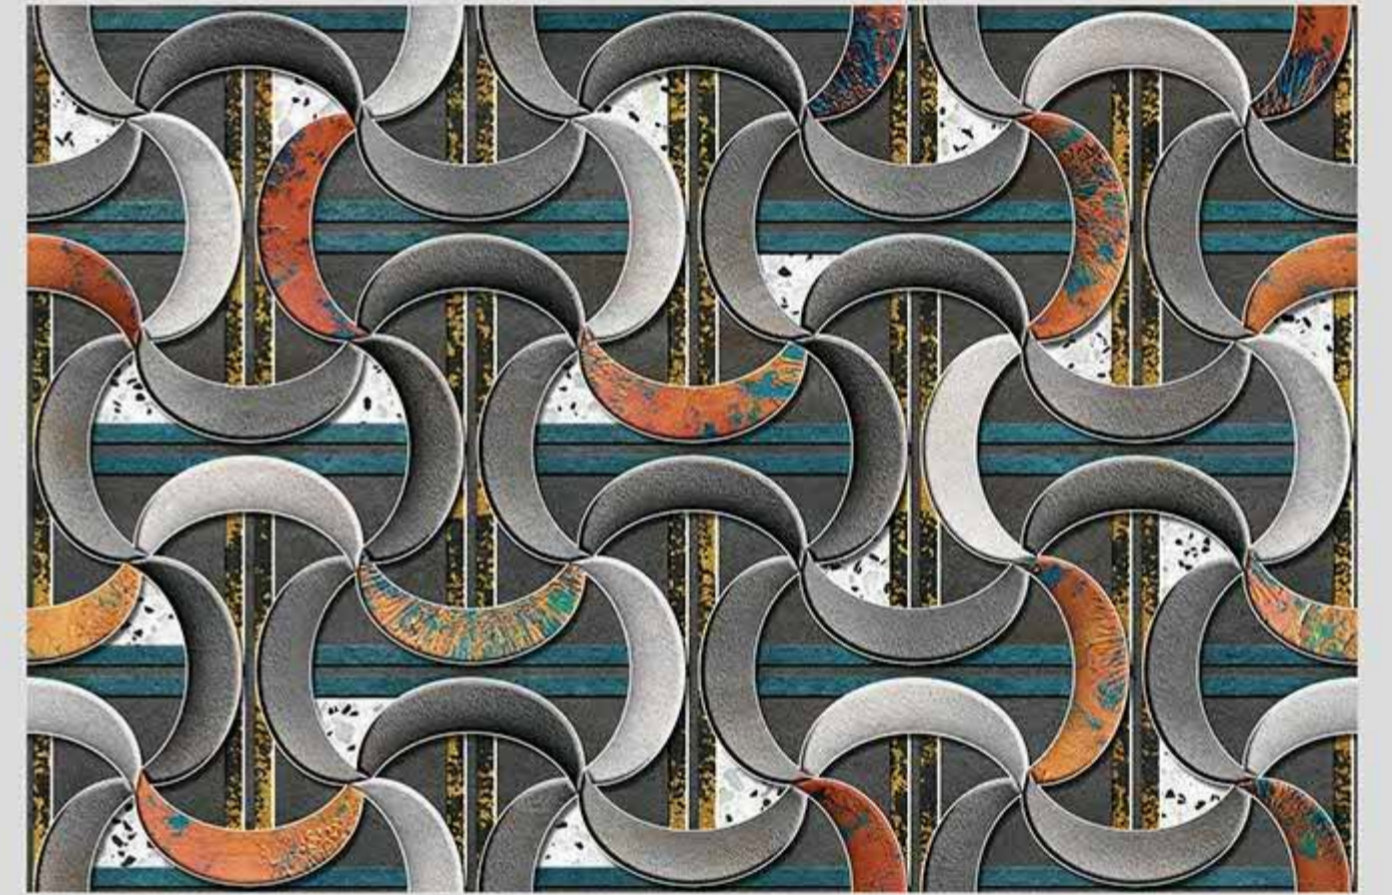

D.NO - 20025

digital wall tiles 
300 x 450 mm

Matt Collection

L

HL-1

D

D.NO - 20026

digital wall tiles 
300 x 450 mm