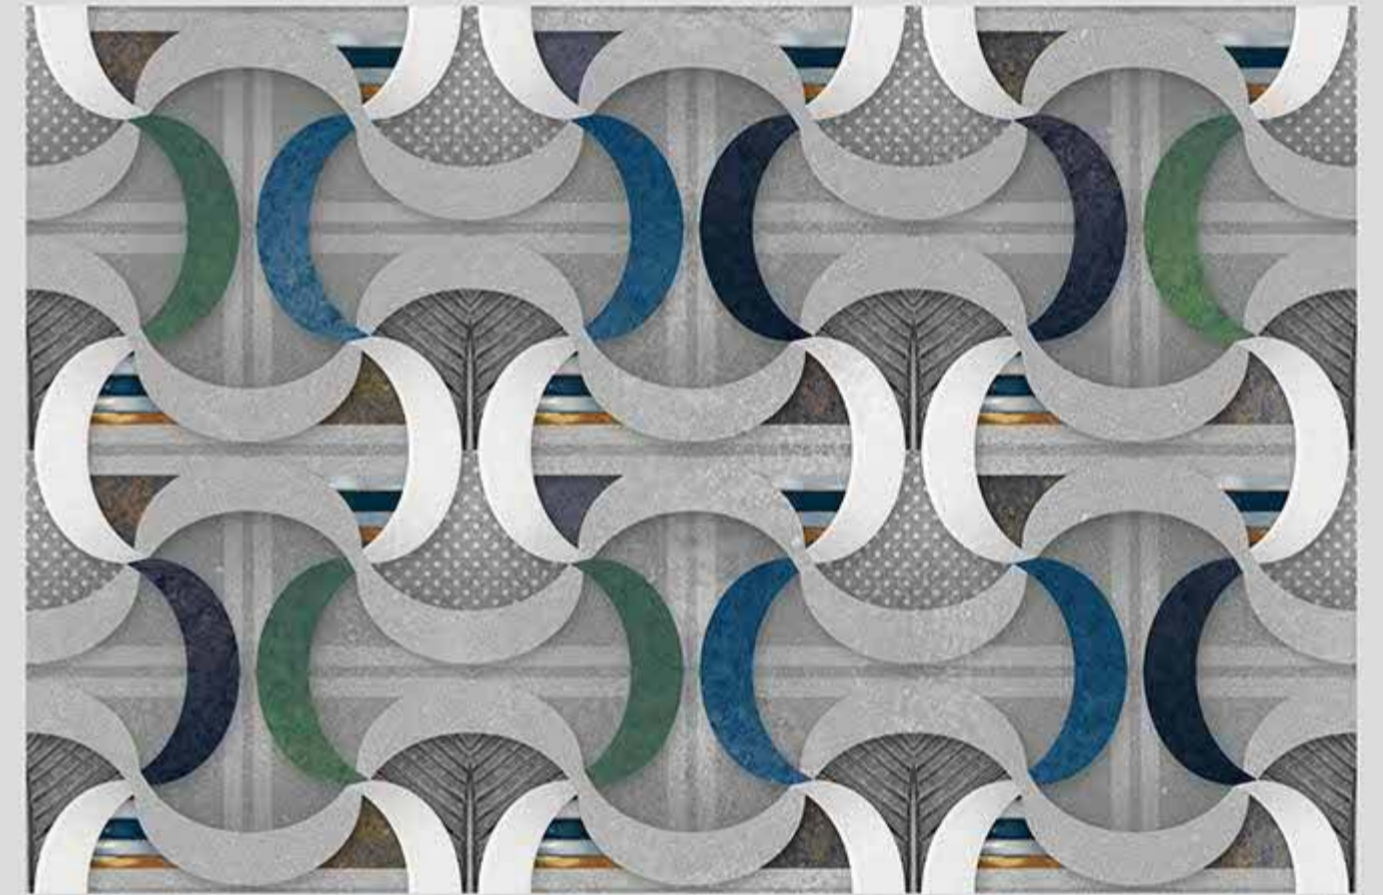

digital wall tiles
300 x 450 mm

Matt Collection

L

HL-1

D

D.NO - 20046