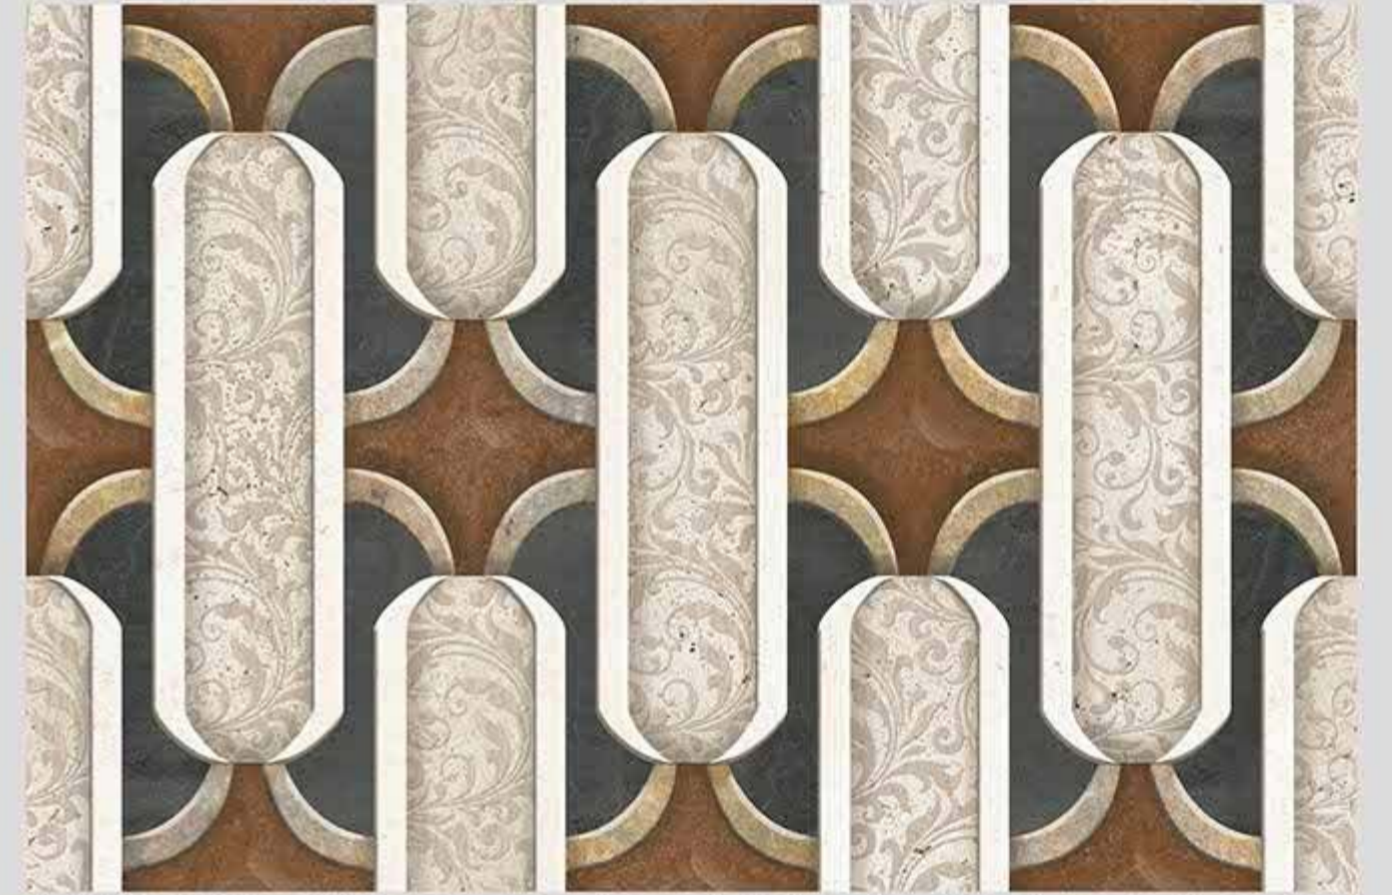

digital wall tiles
300 x 450 mm

Matt Collection

L

HL-2

D

D.NO - 20024