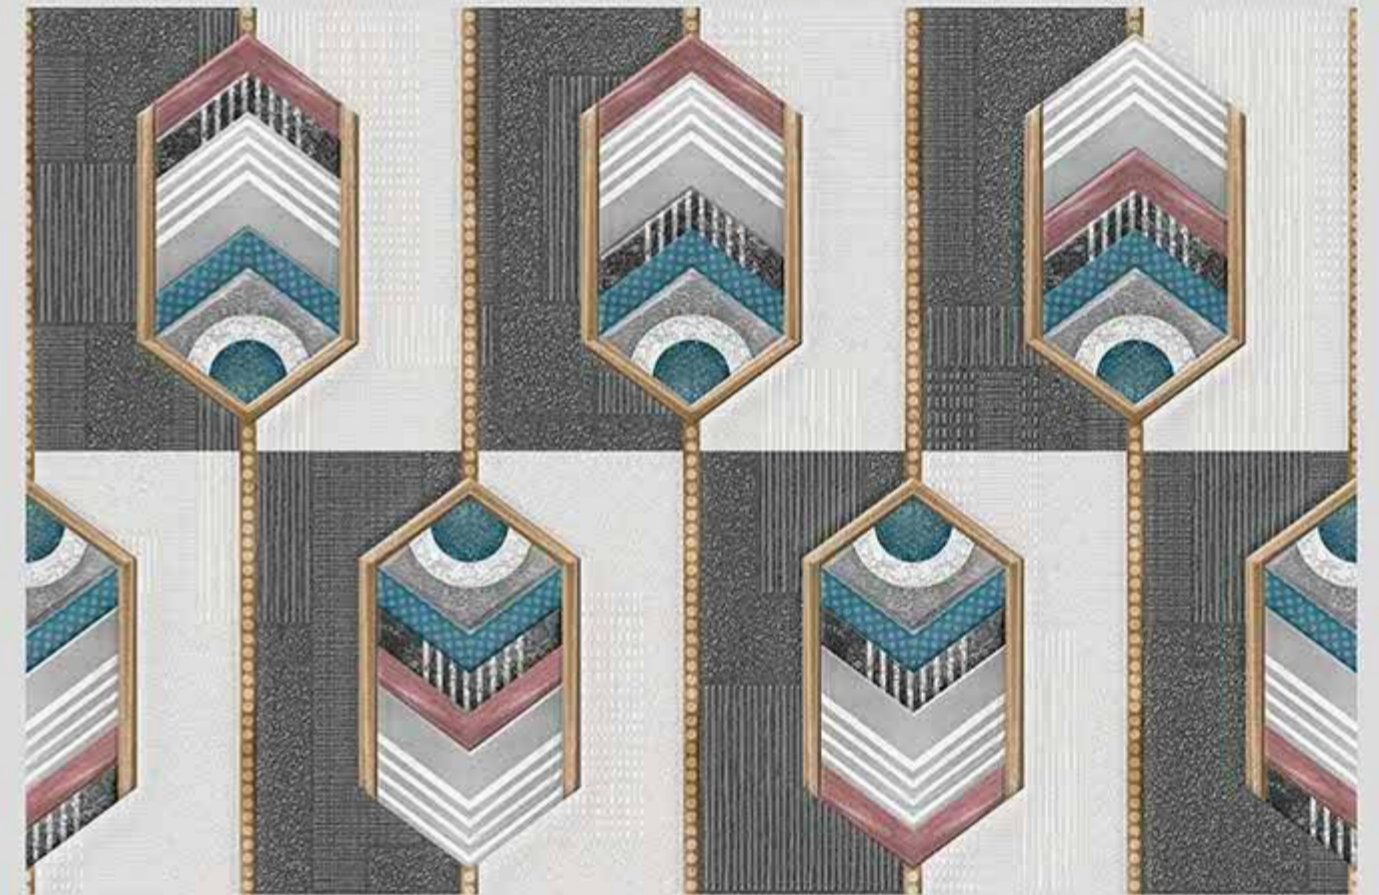

digital wall tiles
300 x 450 mm

Matt Collection

L

HL-1

D

D.NO - 20042