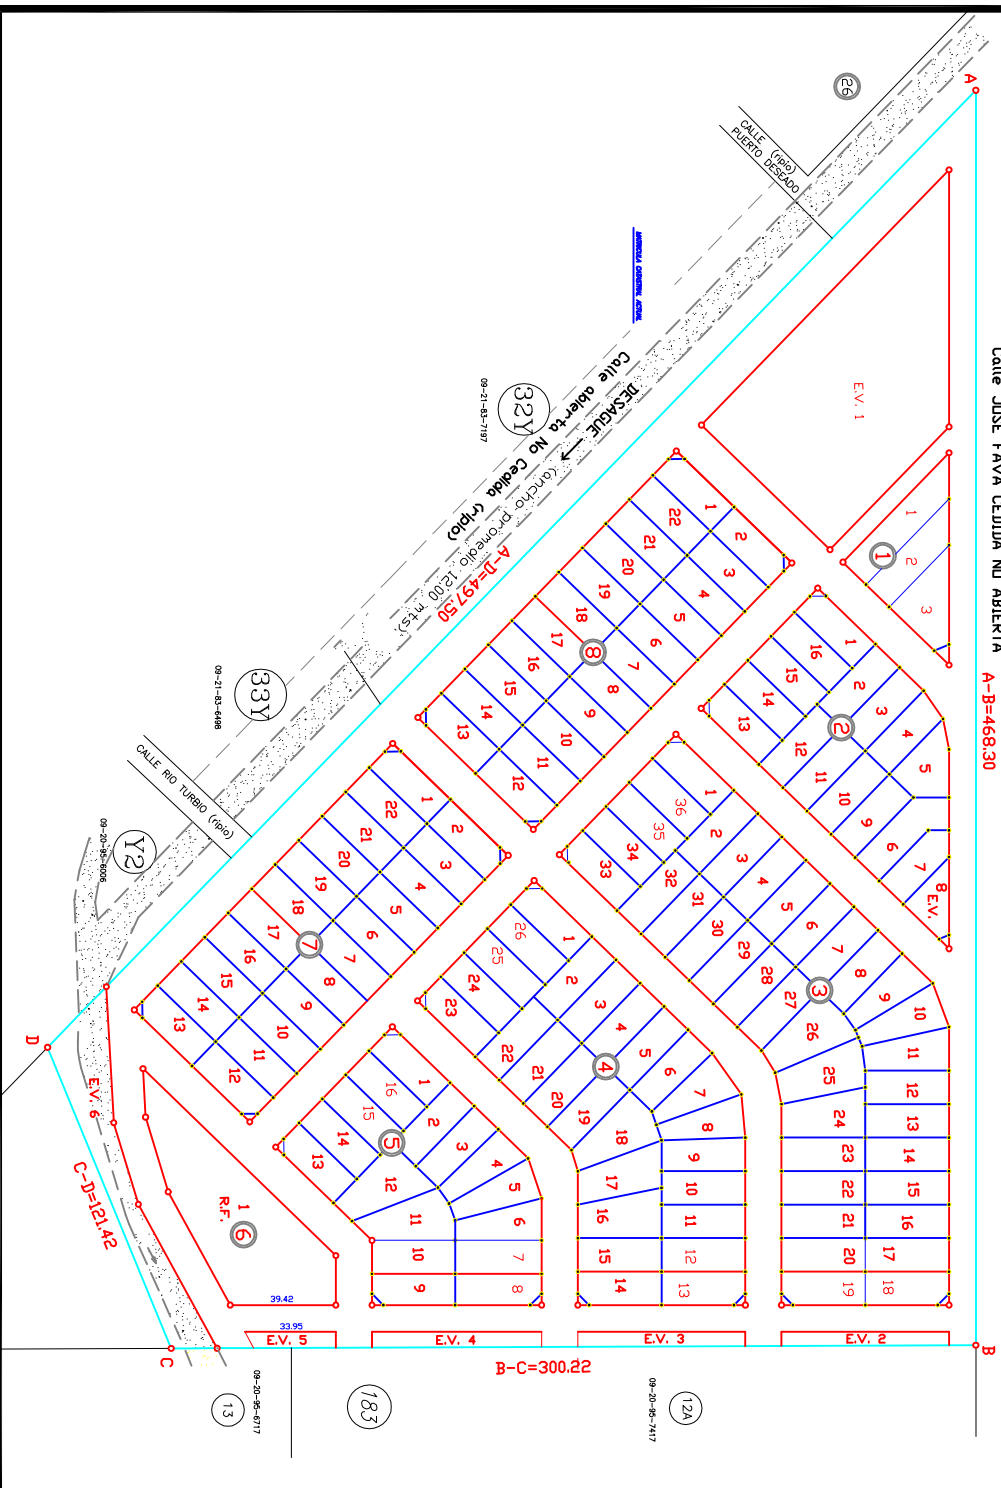

NEUQUÉN
MUNICIPALIDAD

PLAN FEDERAL DE CONSTRUCCION DE VIVIENDAS

SORTEO DE ASIGNACION DE MANZANA Y LOTE
PLAN "140 VIVIENDAS - VALENTINA SUR"
MUNICIPALIDAD DE NEUQUEN - AMMUN

Escala 1: 1.000

09-21-98-4392

(175A)

(176)

L.C. SIN UTILIZACION

(176A)

09-20-96-0300

CALLE SOLALIQUE
CEDIDA NO ABIERTA

Calle JOSE FAVA CEDIDA NO ABIERTA A-B=468,30

(26)

CALLE (1960)
PIERRO DAZARO

DISCALQUE
Calle Rivera No Cedida (Cribos)
(Orchero, Pionero, 1200 m²S.)
09-21-98-7197

(32Y)

A-D=497,50

(33Y)

09-21-83-6488

CALLE RIO TURBIO (Riño)

(12)

09-20-96-0006

EV. 6

C-D=124,42

(13)

09-20-96-6717

(183)

B-C=300,22

(12A)

09-20-96-7417