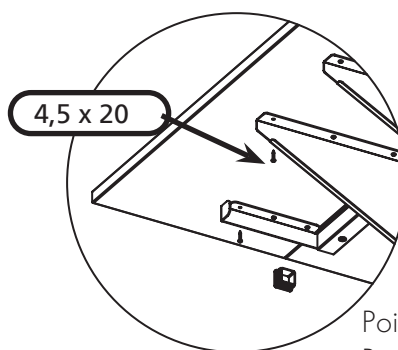

FI	WB sivutaso WB804ST	DE	Ansatzplatte für WB-Tisch
SW	Sidoskiva	FR	Plateau latéral WB804-ST pour table WB à fixer sur pièt
EN	WB side worktop		

No.	Part		Pcs
1		M8x12	4
2		Ø8.4/16	4
3		M8	4
4		4,5x20	9

Poista päätytulppa
Remove end cap

Max. 40 kg