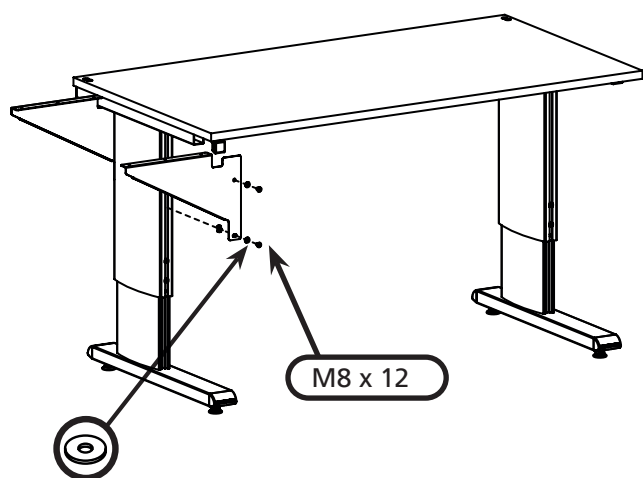

FI	WB sivutaso WB804ST	DE	Ansatzplatte für WB-Tisch
SW	Sidoskiva	FR	Plateau latéral WB804-ST pour table WB à fixer sur pièt
EN	WB side worktop		

No.	Part		Pcs
1		M8x12	4
2		Ø8.4/16	4
3		M8	4
4		4,5x20	9

Poista päätytulppa
Remove end cap

Max. 40 kg