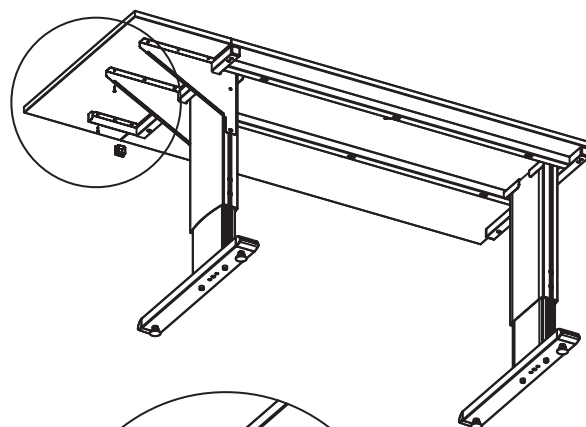

FI	WB sivutaso WB804ST	DE	Ansatzplatte für WB-Tisch
SW	Sidoskiva	FR	Plateau latéral WB804-ST pour table WB à fixer sur pièt
EN	WB side worktop		

No.	Part		Pcs
1		M8x12	4
2		Ø8.4/16	4
3		M8	4
4		4,5x20	9

Poista päätytulppa
Remove end cap

Max. 40 kg