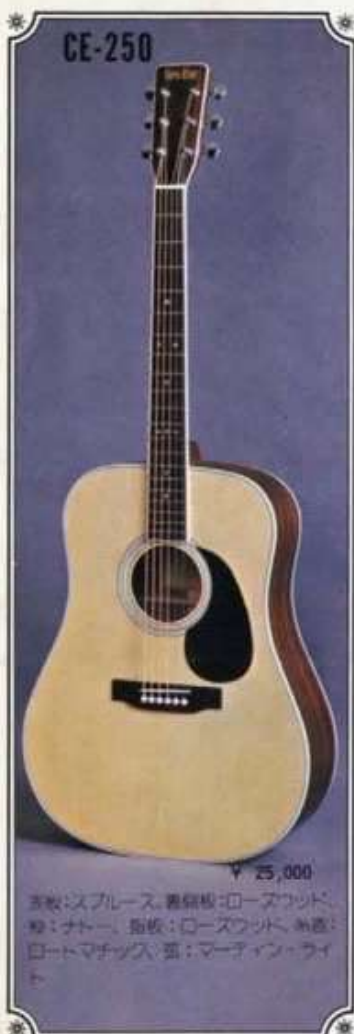

CE-800

¥80,000

表板：スプルース単板、裏板：ハカランダ単板、椀：マホガニー、指板：黒檀、糸巻：グローバー、弦：マーティン・ライト、ボディ：バフリング・ヘリボン

CE-600

¥60,000

表板：スプルース単板、裏板：ローズウッド、椀：マホガニー、指板：ローズウッド、糸巻：グローバー、弦：マーティン・ライト

CE-500

¥50,000

表板：スプルース単板、裏板：ローズウッド、椀：マホガニー、指板：ローズウッド、糸巻：ロートマチック、弦：マーティン・ライト

CE400 ¥40,000

CE-300

¥30,000

表板：スプルース、裏板：ローズウッド、椀：ナット、指板：ローズウッド、糸巻：ロートマチック、弦：マーティン・ライト

CE-250

¥ 25,000

ボディ:スプルース、裏板:ローズウッド、
 輪:ナター、指板:ローズウッド、糸巻:
 ロートマックス、弦:マーティン・ワイ
 ト