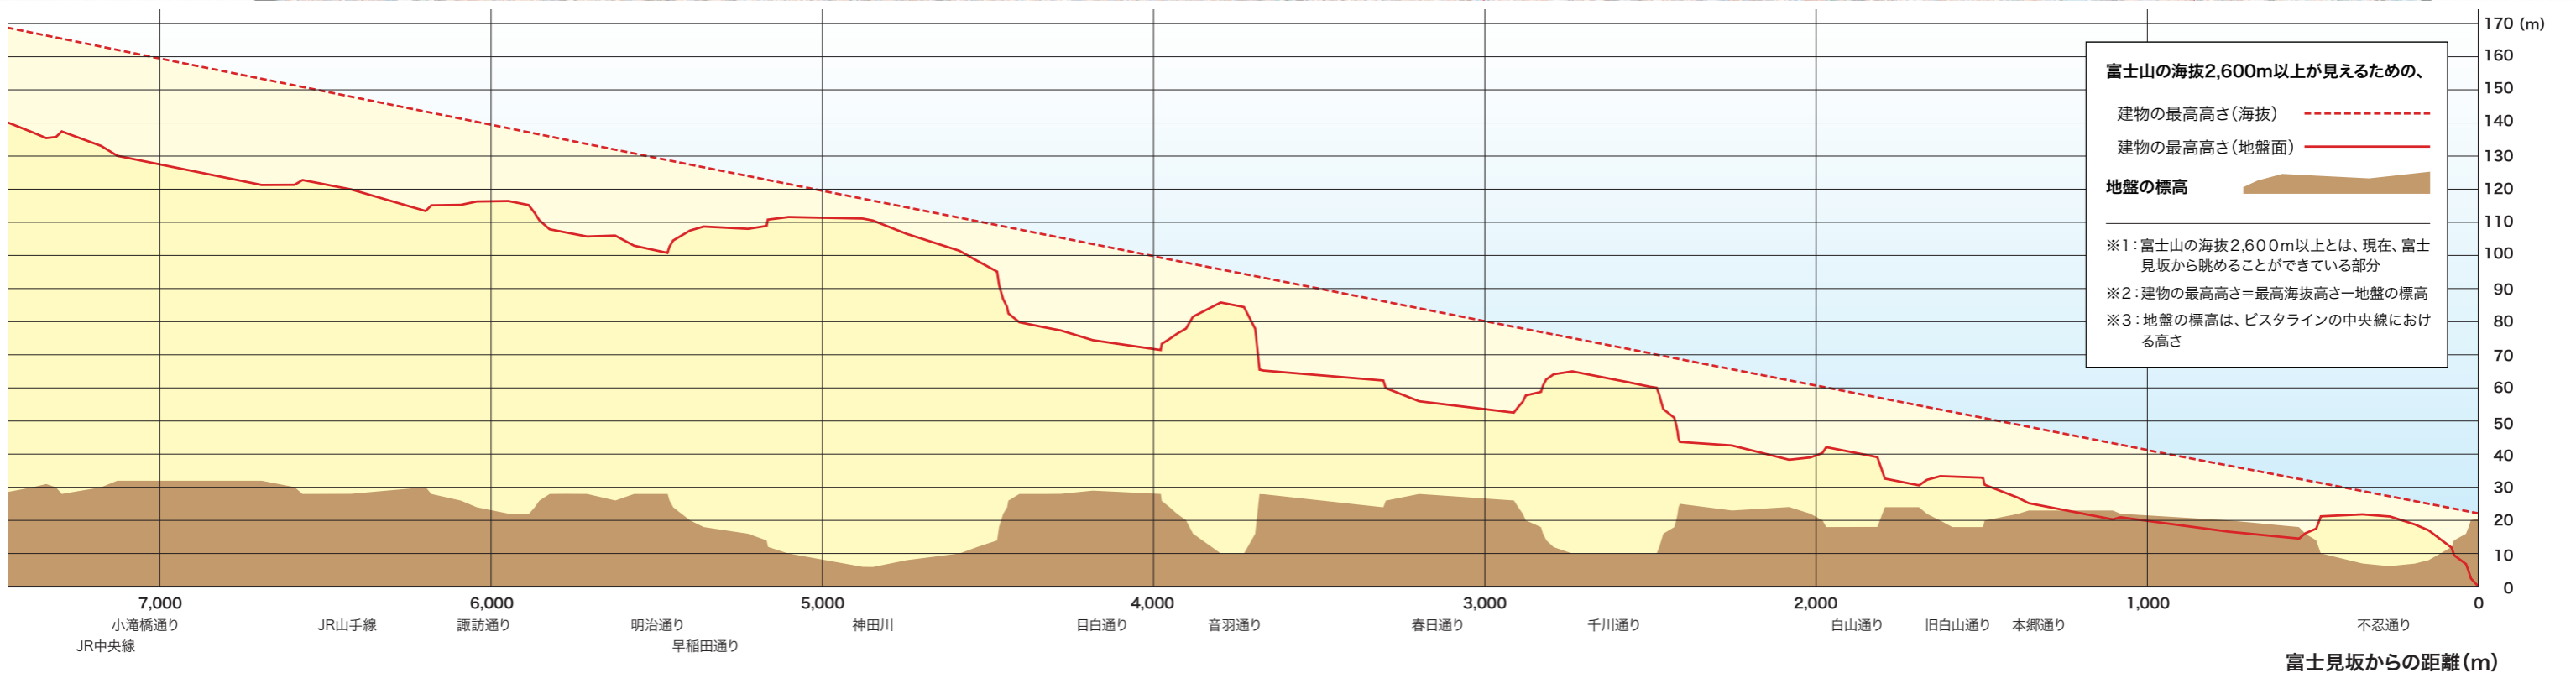

日暮里富士見坂 ビスタライン保全図

図表作成: 富士見坂眺望研究会