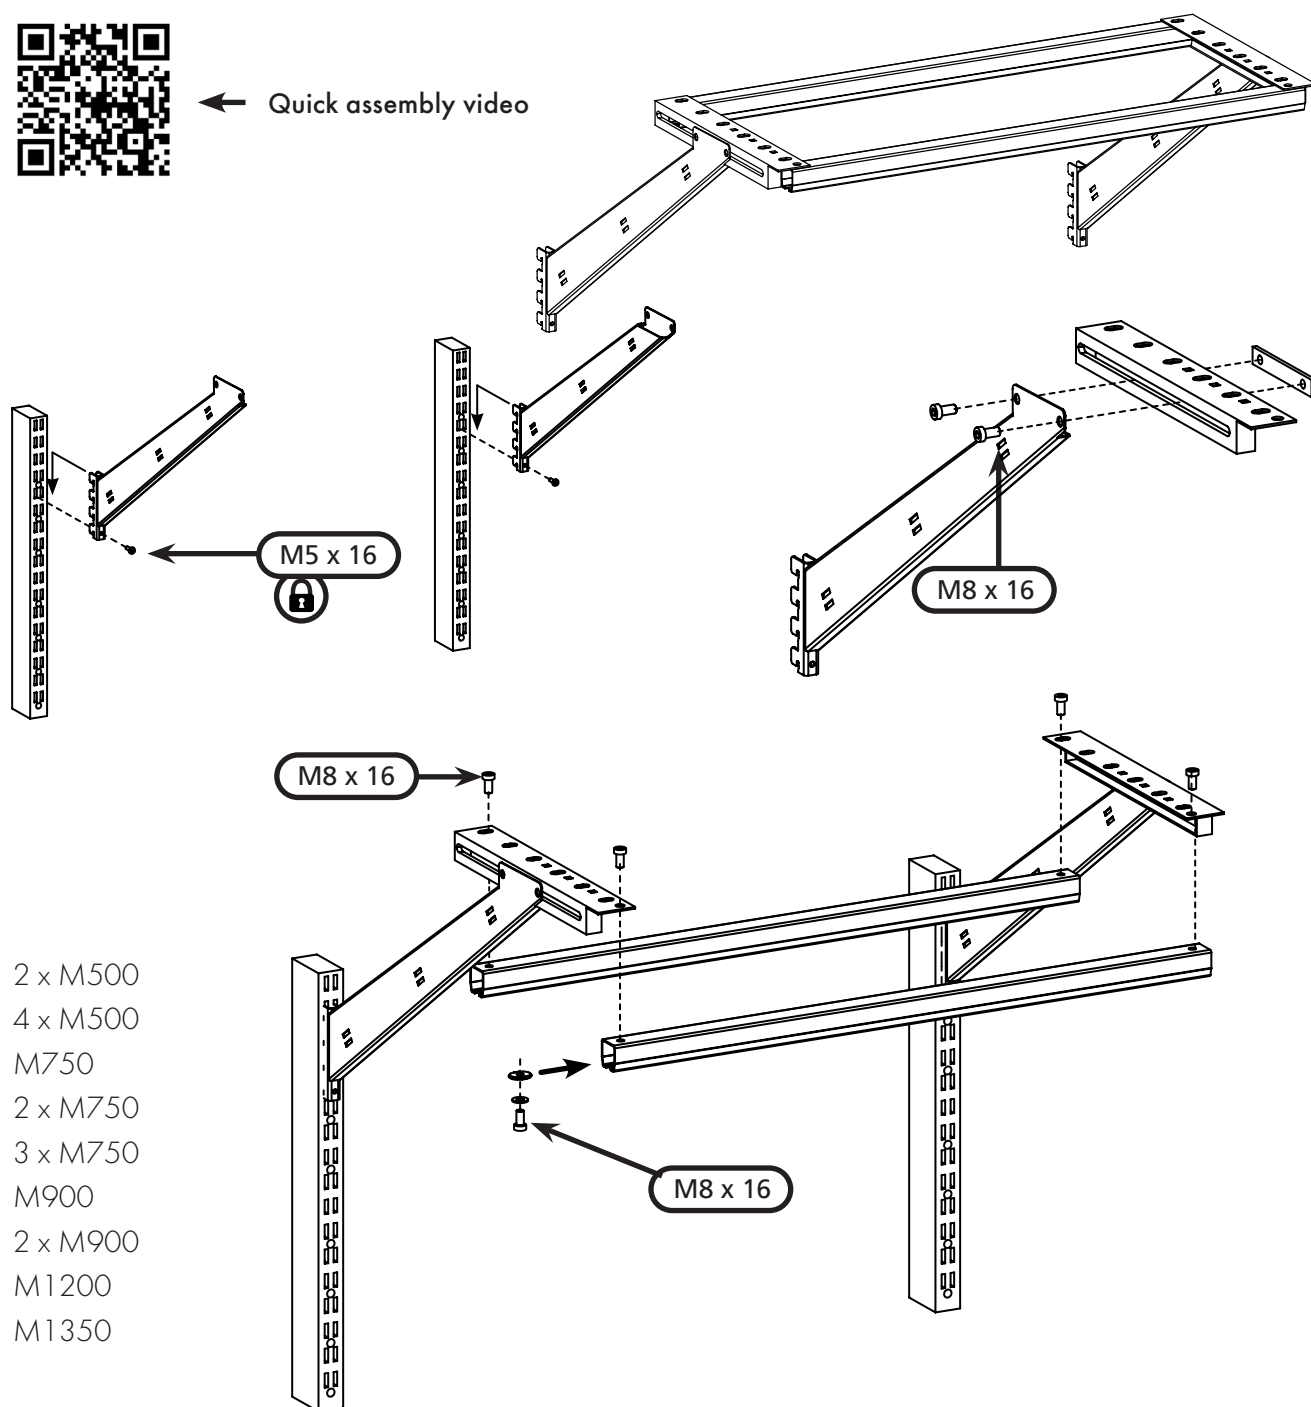

FI	Valaisin-/kevenninteline	DE	Gestell für leuchten und federzüge
SV	C-profilstativ	FR	Rail d'éclairage/équilibre
EN	Light-/balancer rail	ES	Soporte para sistema de iluminación
IT	Support con binario per luce	PT	Trilho de luz/compensador
NL	Licht-/balancerail		

← Quick assembly video

2 x M500/1500
M750/900
M750/1500
M900/1500