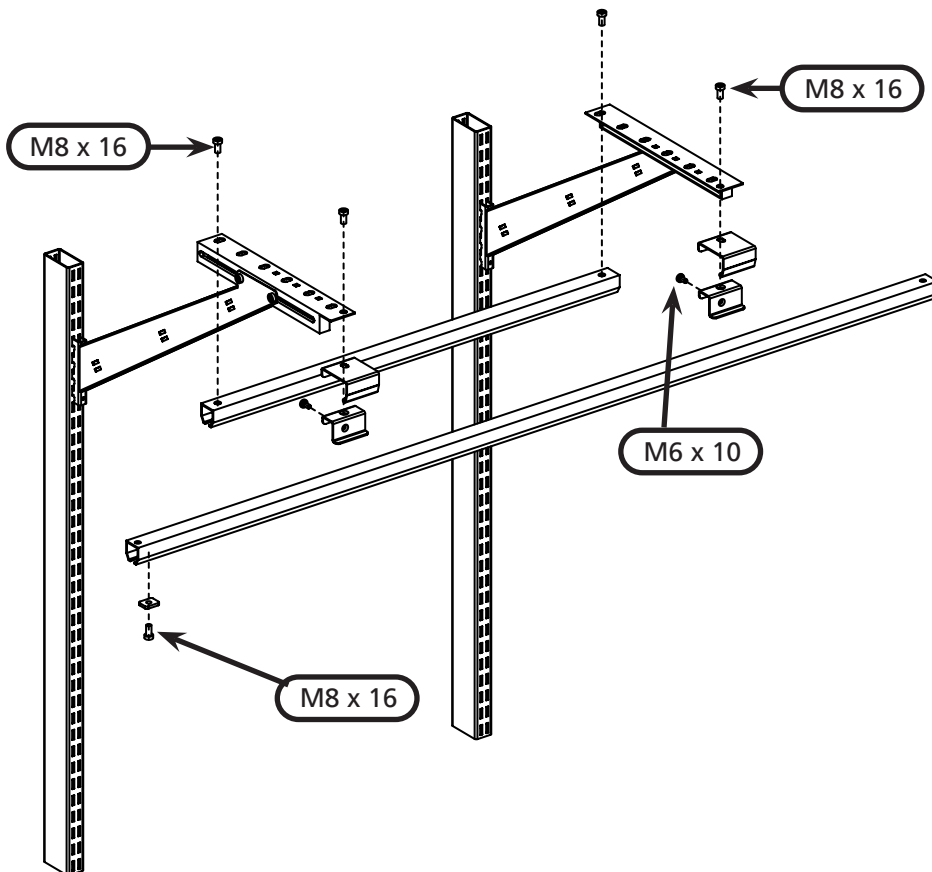

2 x M500/1500
M750/900
M750/1500
M900/1500