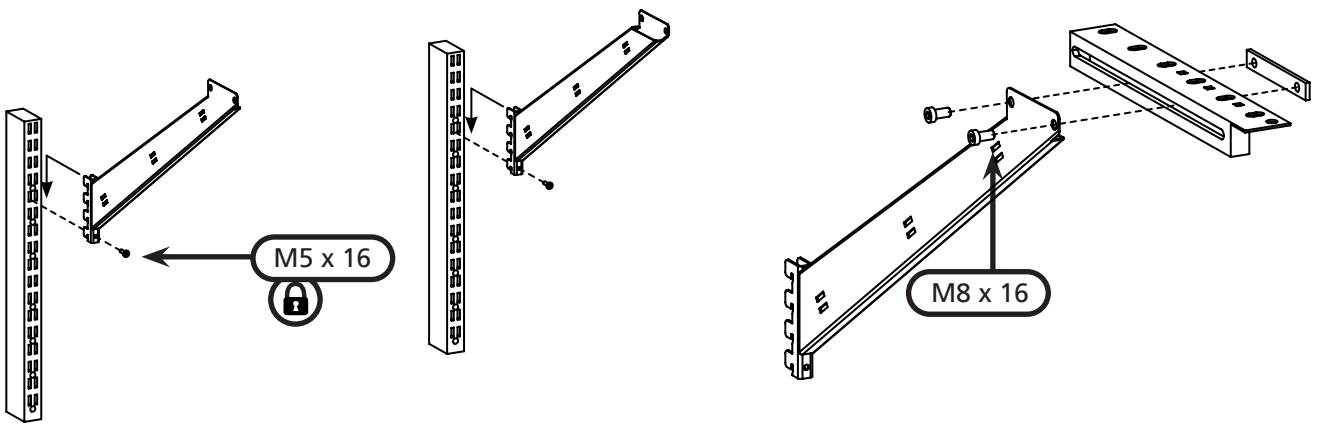

2 x M500/1500
M750/900
M750/1500
M900/1500