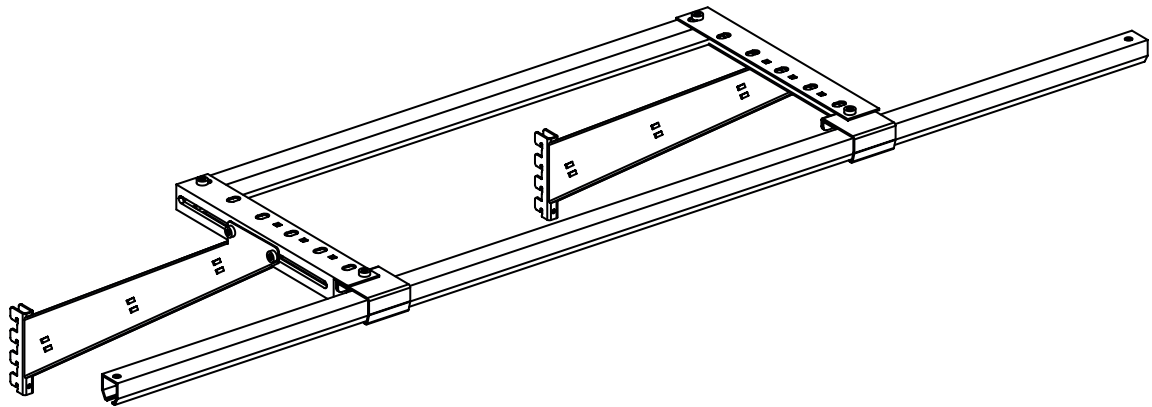

2 x M500/1500
M750/900
M750/1500
M900/1500