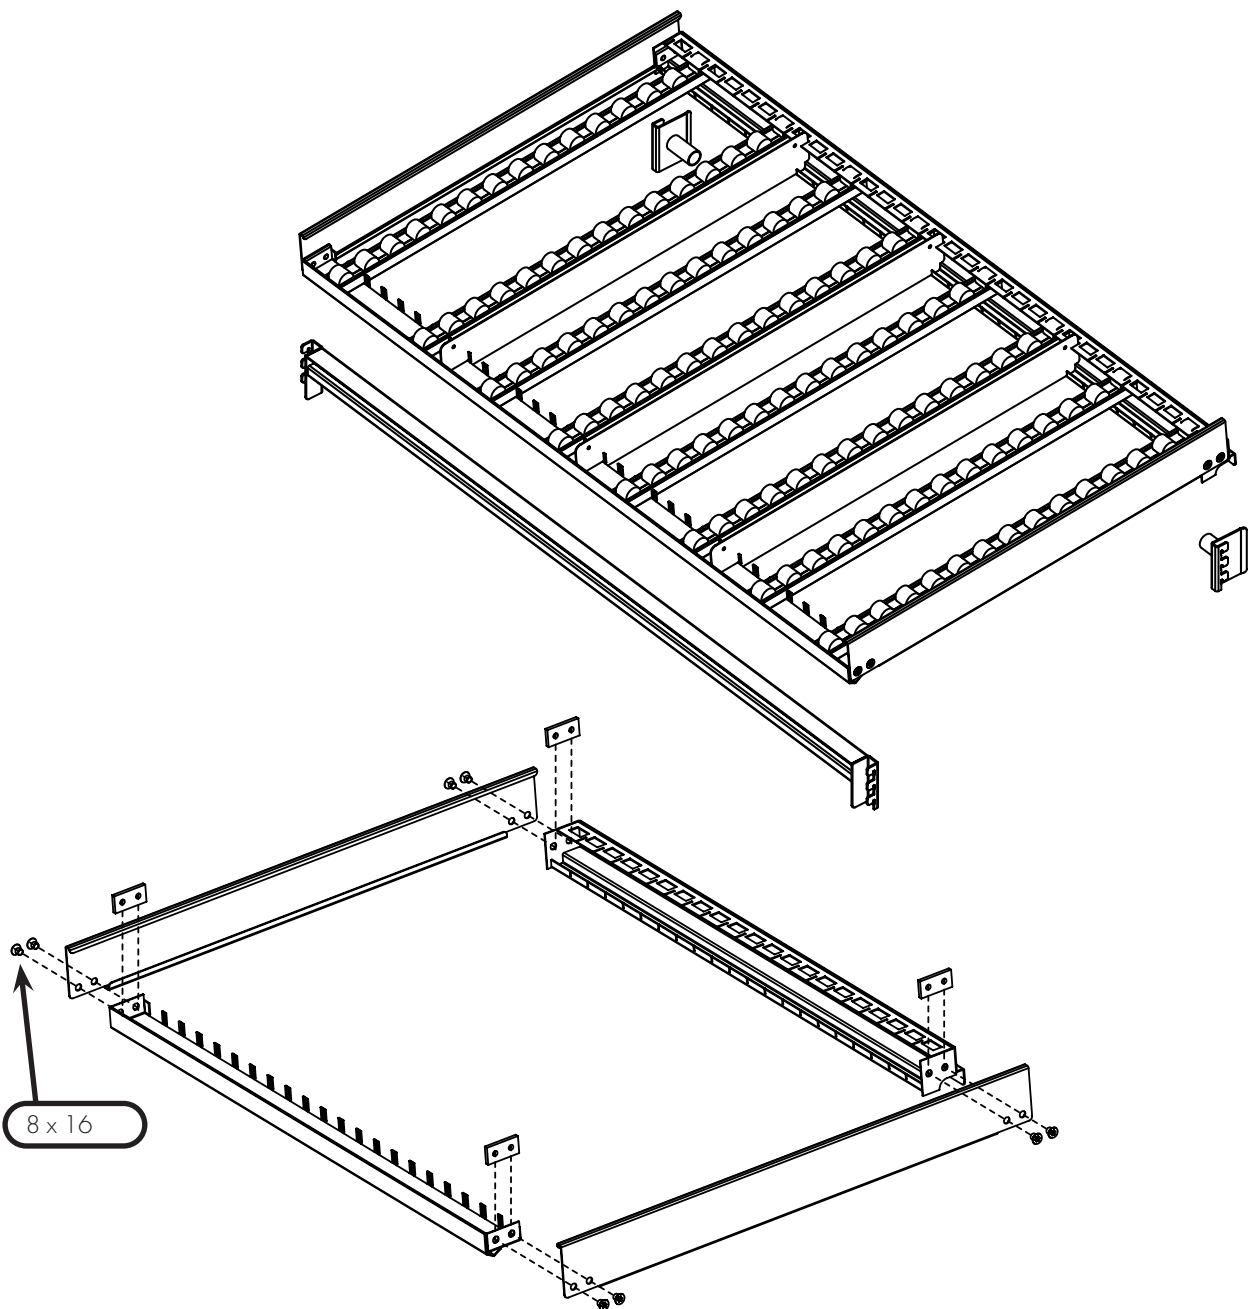

FI	Rullakotaso läpivirtaushylly takajatke M1350, M900	DE	Rollenebene FiFo Durchlaufregal hintere Verlängerung
SV	Rullskenor FiFo-stativ, bakre förlängning	FR	Châssis FIFO pour extension arrière
EN	Roller top FiFo Flow Rack rear extension		

TFRRT1350RE-49, TFRRT900RE-49 MAX. 220 KG

OK