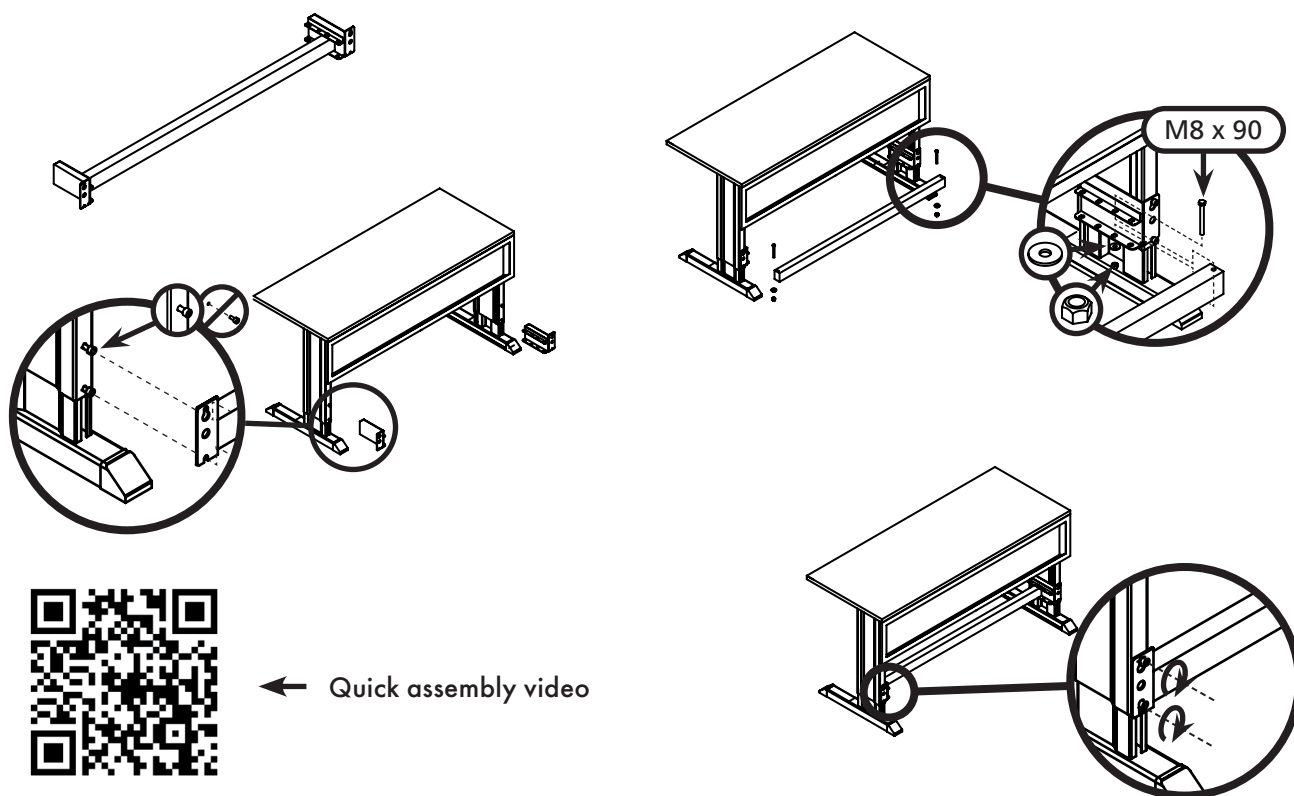

FI	Kiinteä puomi	DE	Strebe, festmontiert
SW	Fast balk	FR	Barre, fixe
EN	Bar, fixed		

FI	Säädettävä puomi	DE	Strebe, verstellbar
SV	Justerbar, balk	FR	Barre, réglable
EN	Bar, adjustable		

← Quick assembly video