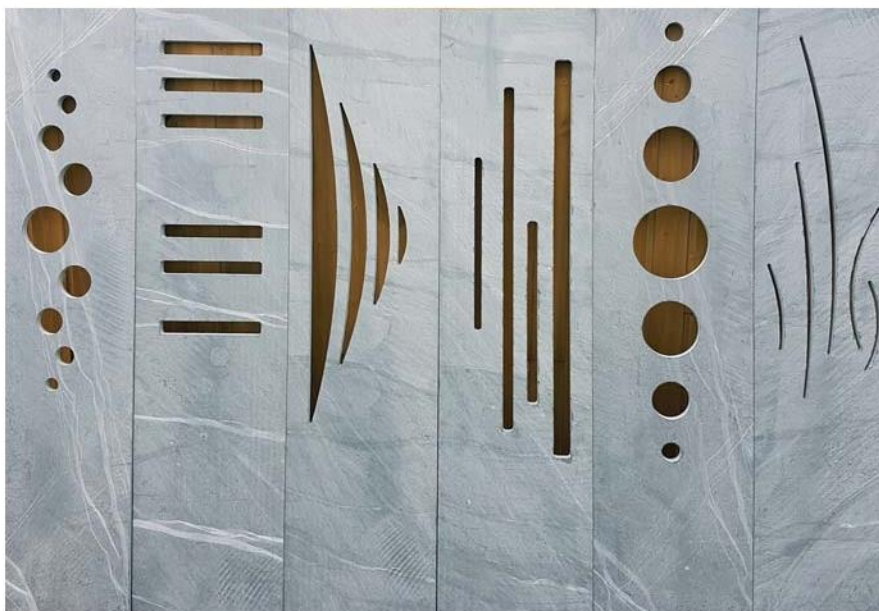

ДЕКОРАТИВНІ ВИРОБИ

Вироби з натурального сланцю в усі часи та сторіччя вважали одними з найпопулярніших в світі в силу своєї міцності, довговічності, зносостійкості, доцільності використання та їх природного характеру.

Завдяки різноманітності текстури поверхні, вироби застосовуються в архітектурі, в ландшафтному дизайні та інтер'єрі. Однак, на думку більшості фахівців в даній області, при виборі слябів з натурального каменю необхідно враховувати твердість породи та її технічні характеристики – чим вони вищі, тим надійніше і міцніше буде сланцева плита після її обробки та вирізання в ній декоративних візерунків.

ЛАНДШАФТНИЙ СЛАНЕЦЬ