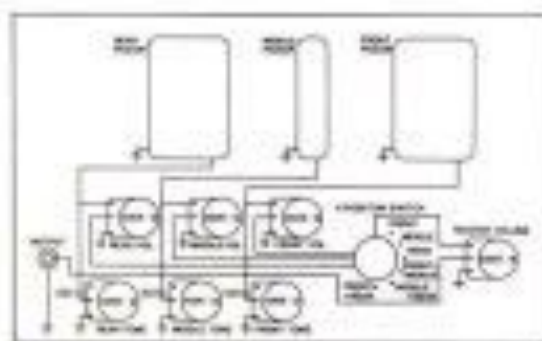

GRECO GUITAR WIRING NOTE

G0700/EG/TC/TD
/SS/SA/FB/EB500

G01000,900

G011700,550

G011000,750,600

BM

BC

SA800

TL800

SE500J

SE800J,
600J

EX/FV

SE

EB720

TL500/TE500

VB