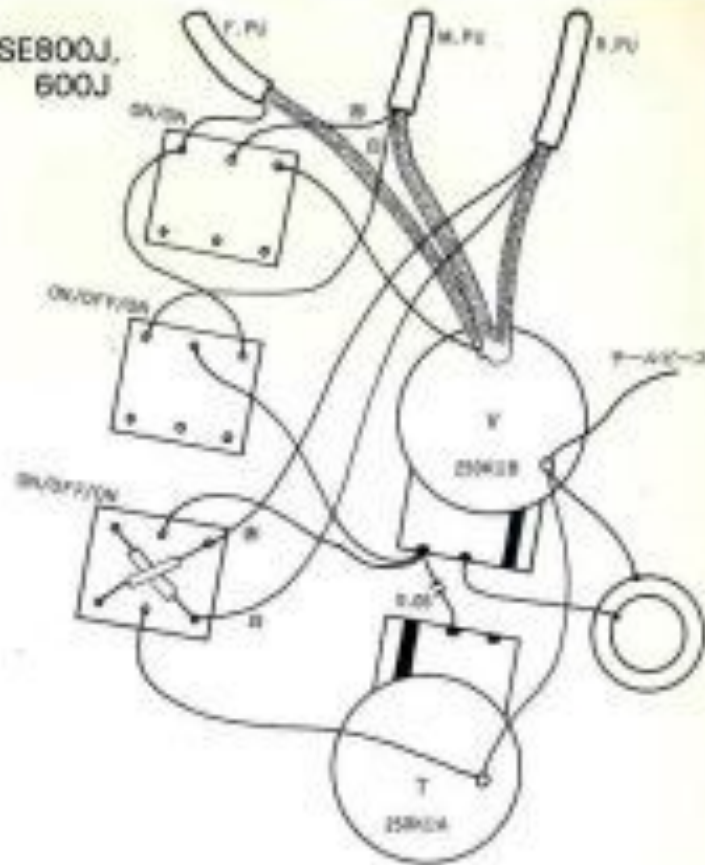

GRECO GUITAR WIRING NOTE

G0700/EG/TC/TD
/SS/SA/FB/EB500

G01000,900

G011700,550

G011000,750,600

BM

BC

SA800

TL800

SE500J

SE800J,
600J

EX/FV

SE

EB720

TL500/TE500

VB