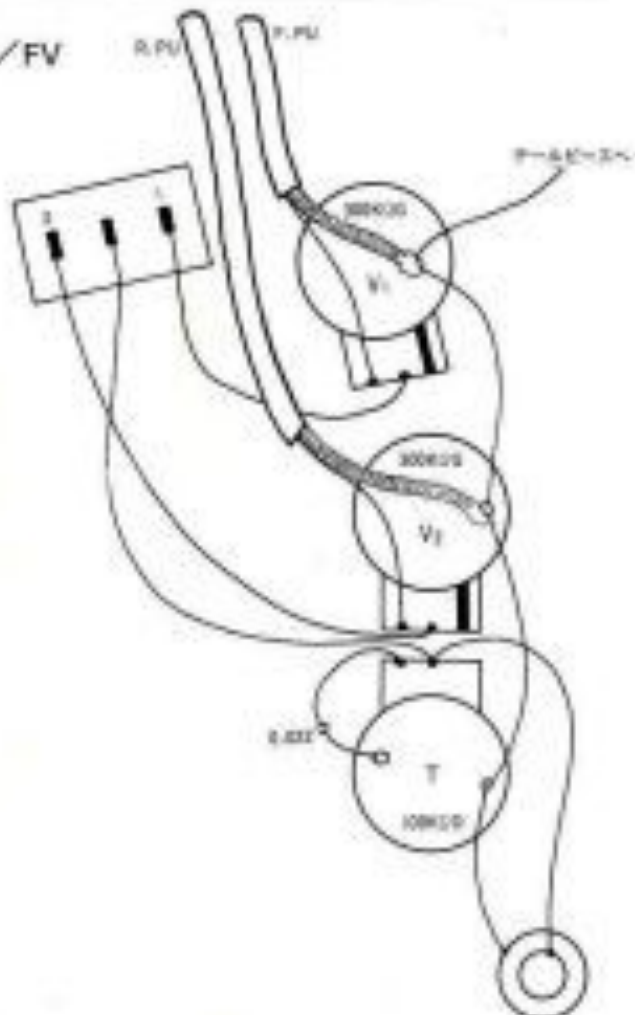

GRECO GUITAR WIRING NOTE

G0700/EG/TC/TD
/SS/SA/FB/EB500

G01000,900

G011700,550

G011000,750,600

BM

BC

SA800

TL800

SE500J

SE800J,
600J

EX/FV

SE

EB720

TL500/TE500

VB