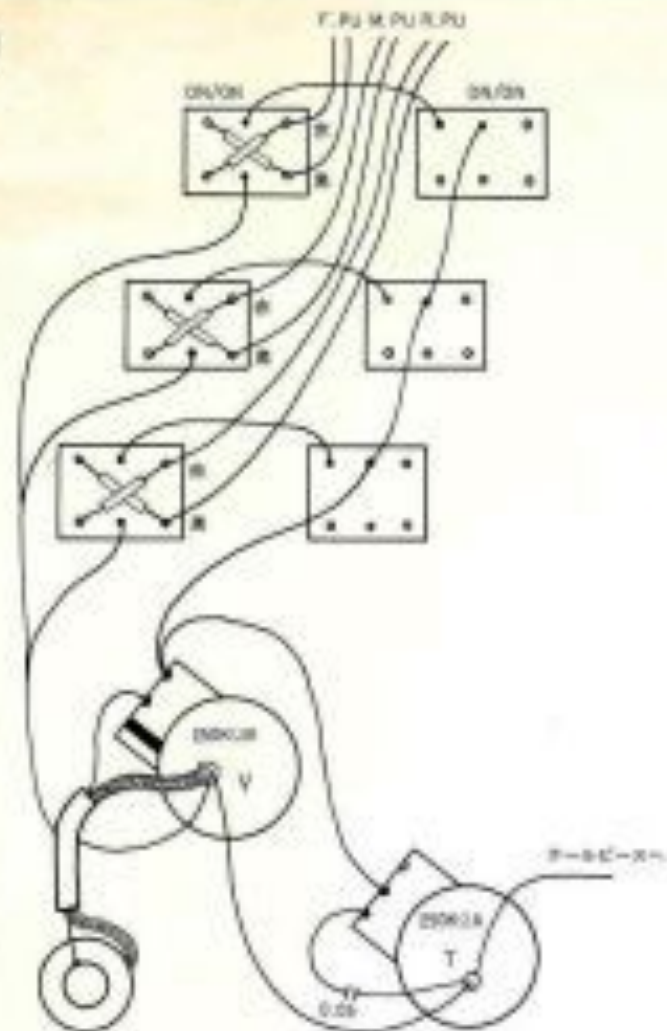

GRECO GUITAR WIRING NOTE

G0700/EG/TC/TD
/SS/SA/FB/EB500

G01000,900

G011700,550

G011000,750,600

BM

BC

SA800

TL800

SE500J

SE800J,
600J

EX/FV

SE

EB720

TL500/TE500

VB