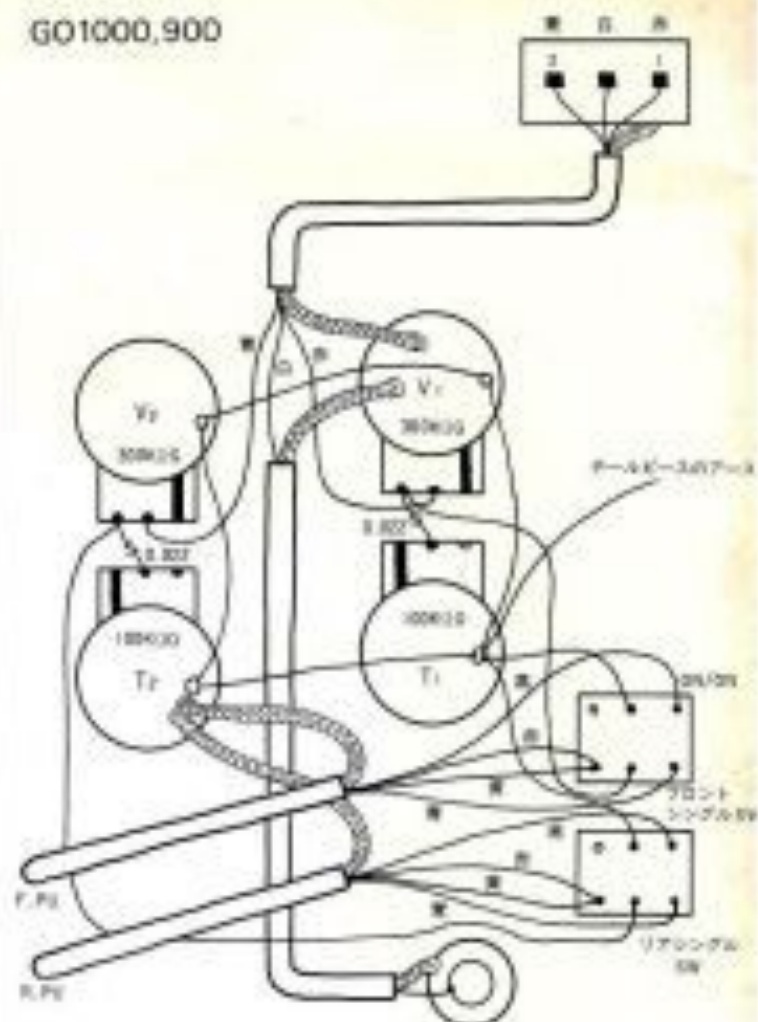

GRECO GUITAR WIRING NOTE

G0700/EG/TC/TD
/SS/SA/FB/EB500

G01000,900

G011700,550

G011000,750,600

BM

BC

SA800

TL800

SE500J

SE800J,
600J

EX/FV

SE

EB720

TL500/TE500

VB