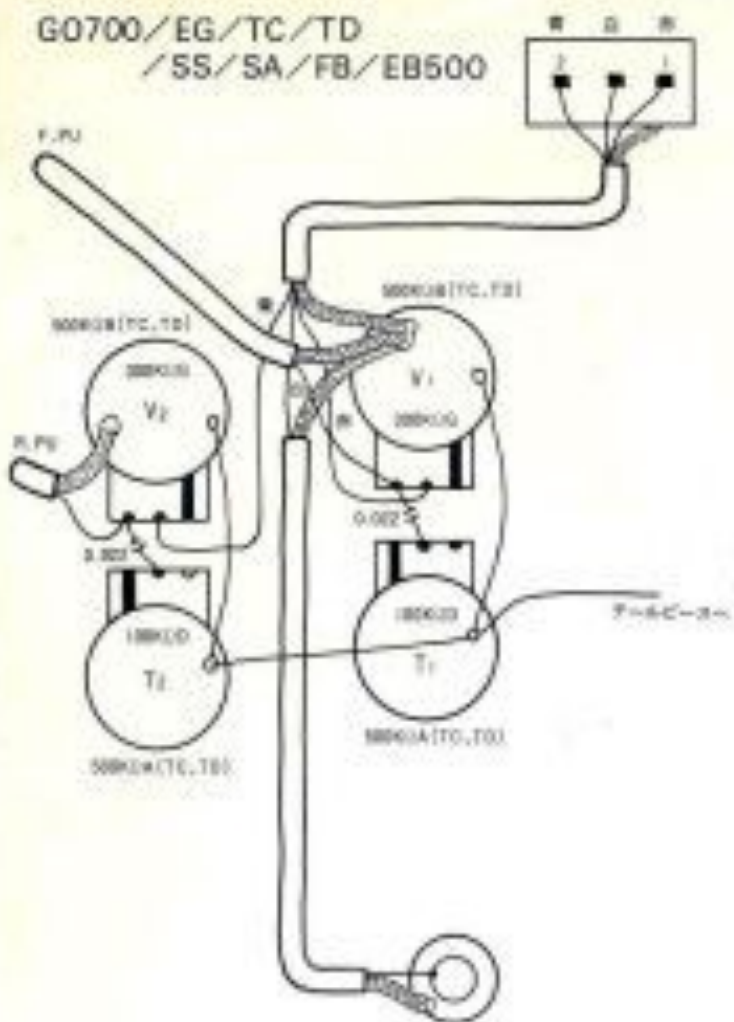

GRECO GUITAR WIRING NOTE

G0700/EG/TC/TD
/SS/SA/FB/EB500

G01000,900

G011700,550

G011000,750,600

BM

BC

SA800

TL800

SE500J

SE800J,
600J

EX/FV

SE

EB720

TL500/TE500

VB