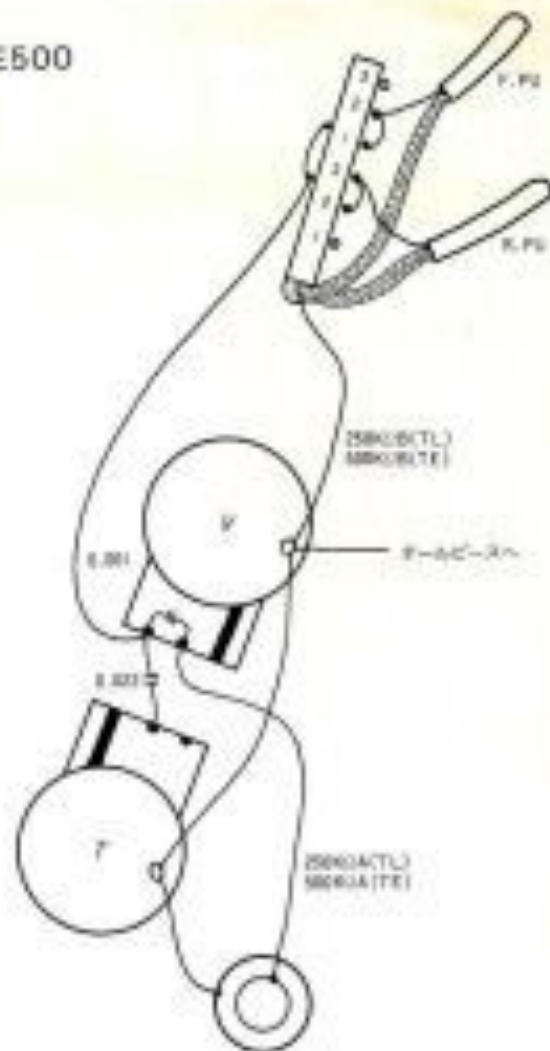

GRECO GUITAR WIRING NOTE

G0700/EG/TC/TD
/SS/SA/FB/EB500

G01000,900

G011700,550

G011000,750,600

BM

BC

SA800

TL800

SE500J

SE800J,
600J

EX/FV

SE

EB720

TL500/TE500

VB