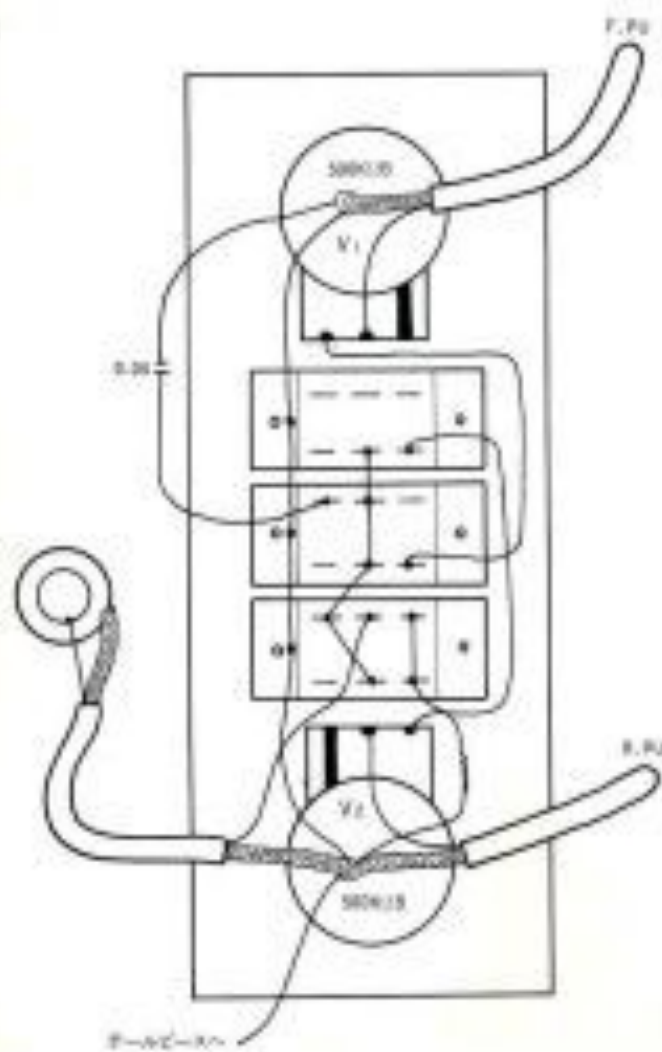

GRECO GUITAR WIRING NOTE

G0700/EG/TC/TD
/SS/SA/FB/EB500

G01000,900

G011700,550

G011000,750,600

BM

BC

SA800

TL800

SE500J

SE800J,
600J

EX/FV

SE

EB720

TL500/TE500

VB