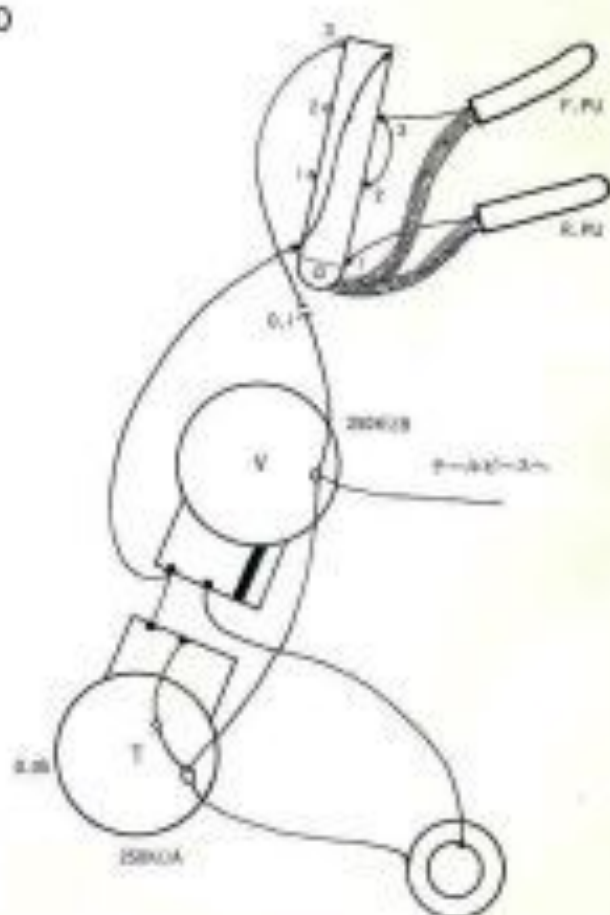

GRECO GUITAR WIRING NOTE

G0700/EG/TC/TD
/SS/SA/FB/EB500

G01000,900

G011700,550

G011000,750,600

BM

BC

SA800

TL800

SE500J

SE800J,
600J

EX/FV

SE

EB720

TL500/TE500

VB