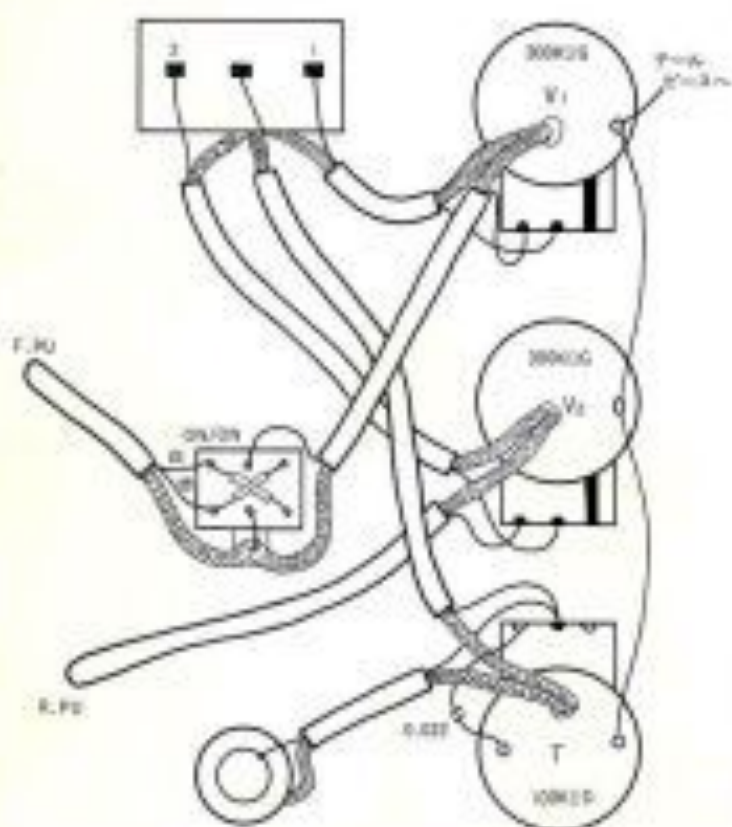

GRECO GUITAR WIRING NOTE

G0700/EG/TC/TD
/SS/SA/FB/EB500

G01000,900

G011700,550

G011000,750,600

BM

BC

SA800

TL800

SE500J

SE800J,
600J

EX/FV

SE

EB720

TL500/TE500

VB