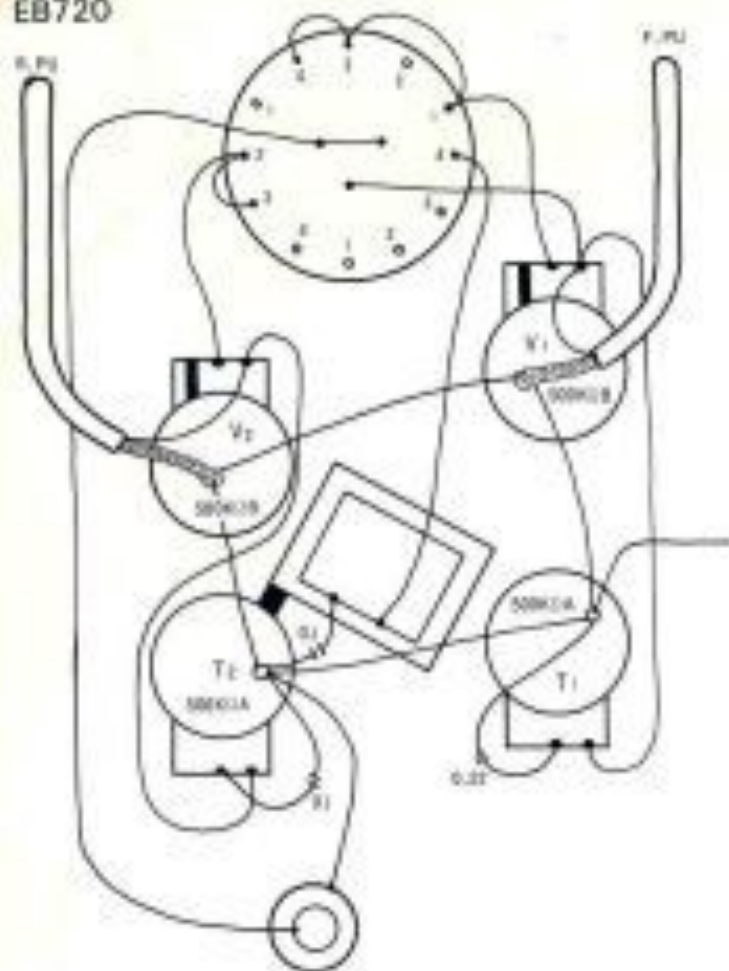

GRECO GUITAR WIRING NOTE

G0700/EG/TC/TD
/SS/SA/FB/EB500

G01000,900

G011700,550

G011000,750,600

BM

BC

SA800

TL800

SE500J

SE800J,
600J

EX/FV

SE

EB720

TL500/TE500

VB