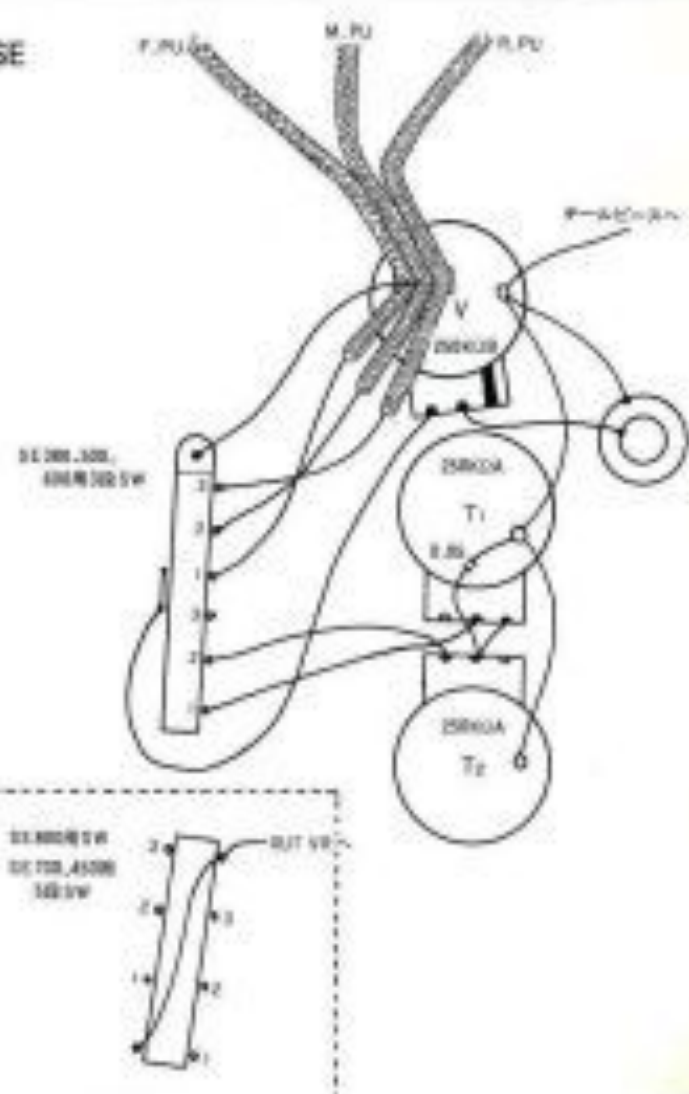

GRECO GUITAR WIRING NOTE

G0700/EG/TC/TD
/SS/SA/FB/EB500

G01000,900

G011700,550

G011000,750,600

BM

BC

SA800

TL800

SE500J

SE800J,
600J

EX/FV

SE

EB720

TL500/TE500

VB