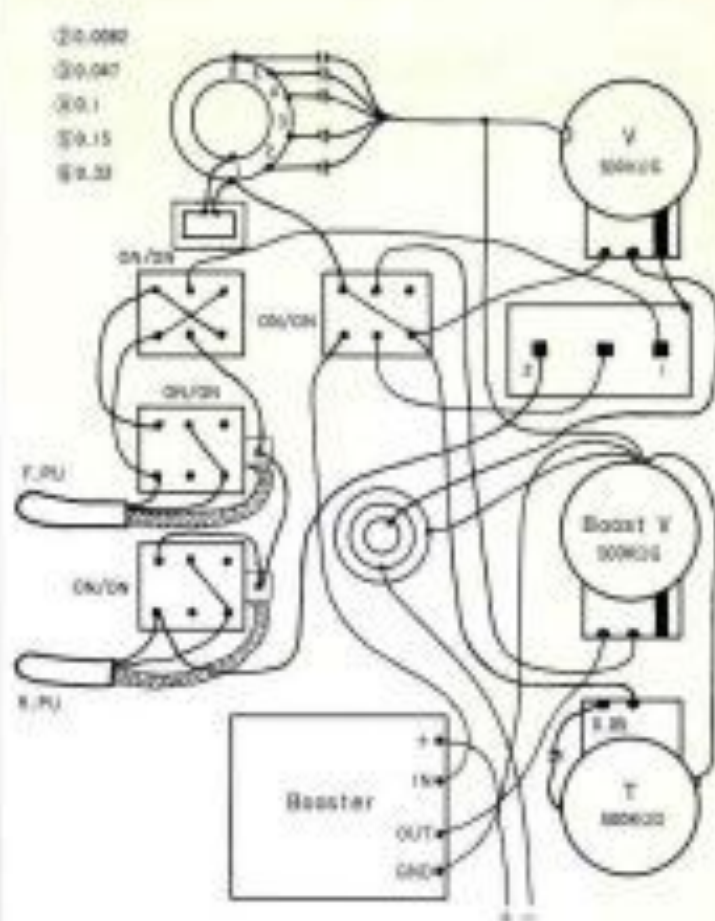

GRECO GUITAR WIRING NOTE

G0700/EG/TC/TD
/SS/SA/FB/EB500

G01000,900

G011700,550

G011000,750,600

BM

BC

SA800

TL800

SE500J

SE800J,
600J

EX/FV

SE

EB720

TL500/TE500

VB