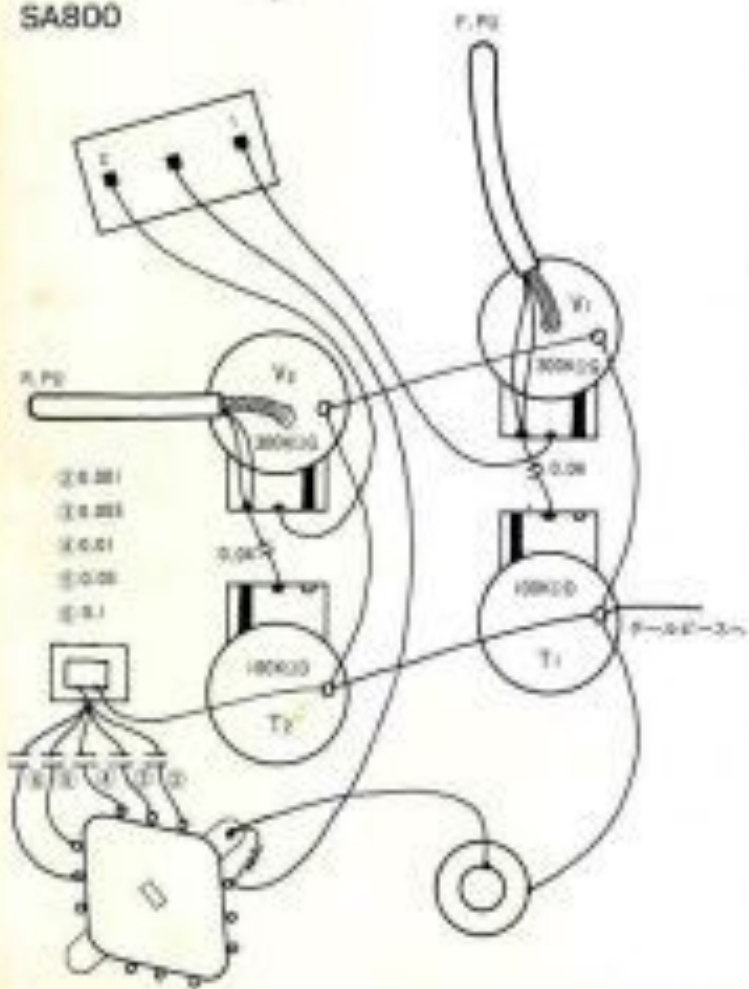

GRECO GUITAR WIRING NOTE

G0700/EG/TC/TD
/SS/SA/FB/EB500

G01000,900

G011700,550

G011000,750,600

BM

BC

SA800

TL800

SE500J

SE800J,
600J

EX/FV

SE

EB720

TL500/TE500

VB