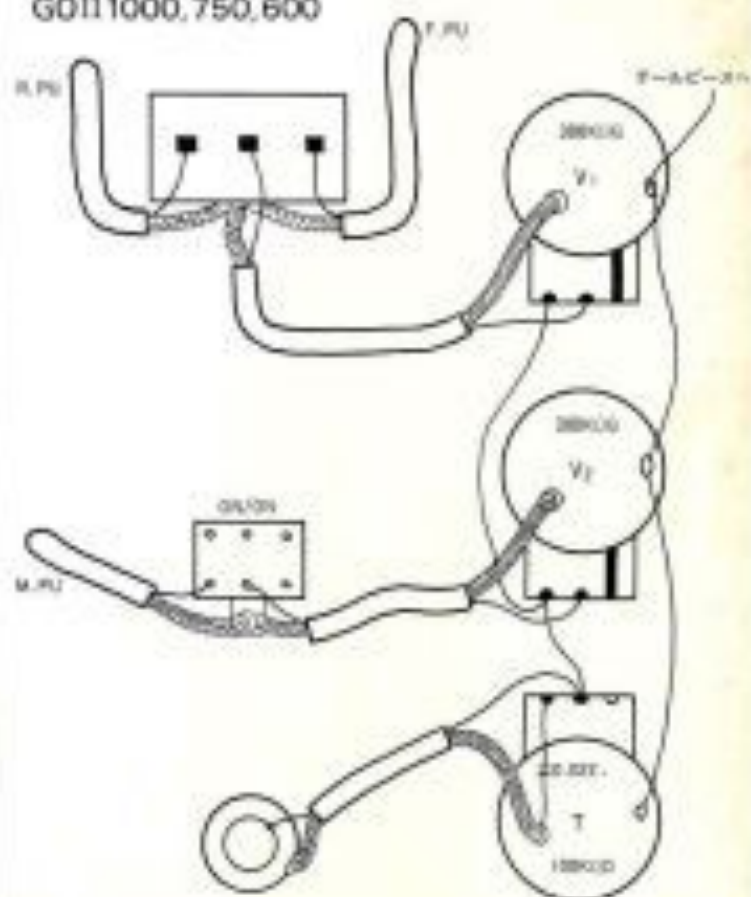

GRECO GUITAR WIRING NOTE

G0700/EG/TC/TD
/SS/SA/FB/EB500

G01000,900

G011700,550

G011000,750,600

BM

BC

SA800

TL800

SE500J

SE800J,
600J

EX/FV

SE

EB720

TL500/TE500

VB