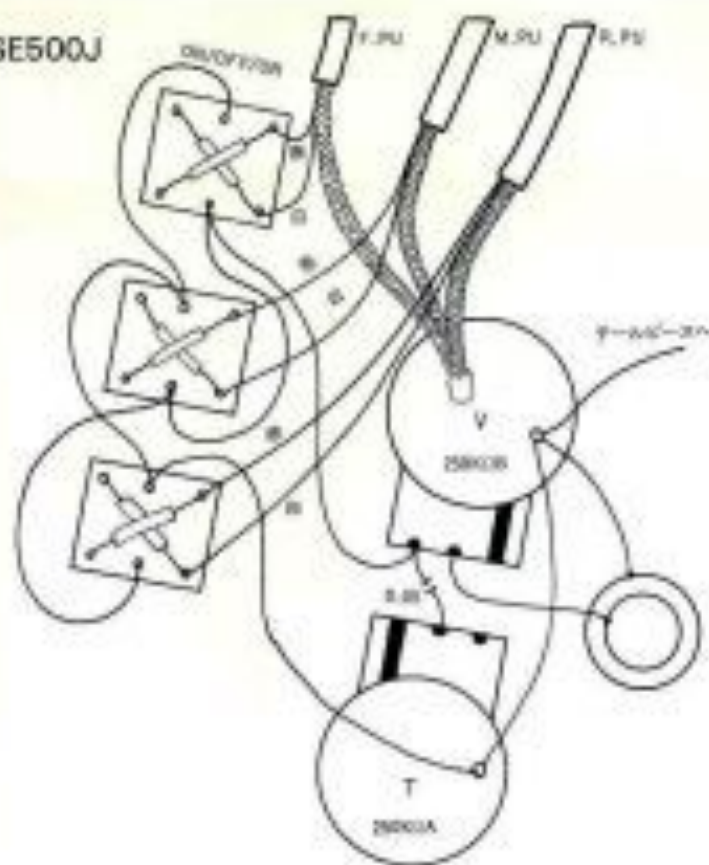

GRECO GUITAR WIRING NOTE

G0700/EG/TC/TD
/SS/SA/FB/EB500

G01000,900

G011700,550

G011000,750,600

BM

BC

SA800

TL800

SE500J

SE800J,
600J

EX/FV

SE

EB720

TL500/TE500

VB