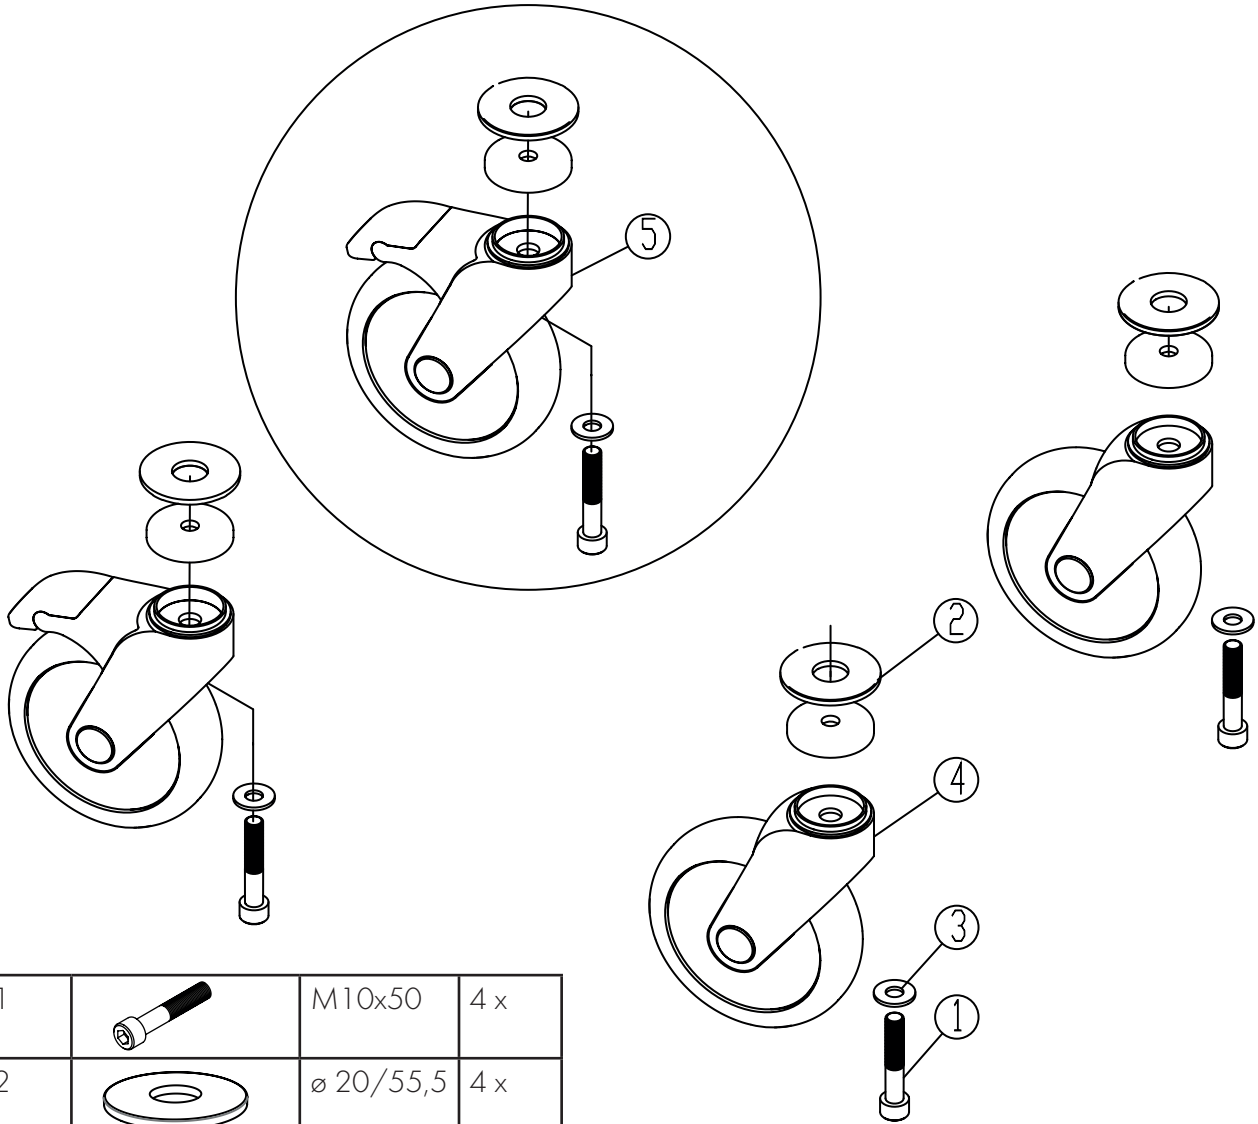

FI	Pyöräsarja LCS100	DE	Lenkrollen Set
SW	Hjulserie	FR	Jeu de roulettes pivotantes
EN	Wheel serie		

1		M10x50	4 x
2		ø 20/55,5	4 x
3		ø 10/23	4 x
4		ø 100	2 x
5		J ø 100	2 x