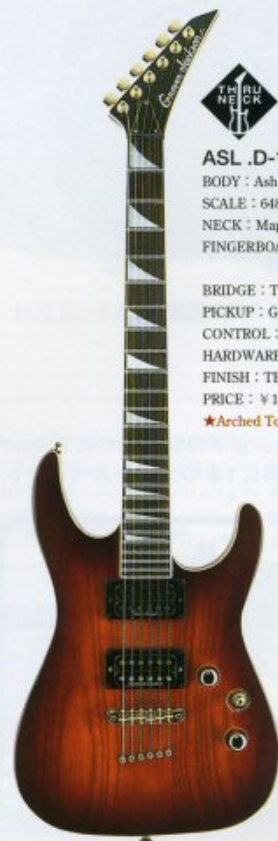

※ハンドメイドのため、写真とは多少の違いが生じる場合もあります。

SL .S-330 (SP)

SL .S-330

BODY : Flame Maple Arched Top,Ash Back
 SCALE : 648mm,24F
 NECK : Mahogny Thru-Neck
 FINGERBOARD : Ebony w/Sharkfin Inlay
 BRIDGE : Floyd Rose Original
 PICKUP : Duncan STK-S1n×2,Duncan TB-5
 CONTROL : 1V,1T,5Way Selector Switch
 HARDWARE : Gold
 FINISH : SP,SB,SG
 PRICE : ¥ 330,000(w/Original Tour Case)
 ★Arched Top

SL.S-330をはじめ、ボディの形状がアーチ状になめらかなカーブを描くArched Top Bodyを採用しているモデルも多数あります。熟練したクラフトマンが丁寧に作り上げたその美しさは、機能的にもプレイ中のフィット感を高めるなど卓越した性能を発揮します。

SL .I-190

BODY : Ash
 SCALE : 648mm,24F
 NECK : Maple Thru-Neck
 FINGERBOARD : Ebony w/Sharkfin Inlay
 BRIDGE : Floyd Rose Original
 PICKUP : J-200&S-6F,Duncan TB-5
 CONTROL : JE-1550 Active Control
 1V,Mode Select SW
 (Parametric EQ or Mid Boost)
 JE-0005 Selector Switch
 HARDWARE : Gold
 FINISH : TMDB,TMFP,TMMG
 PRICE : ¥ 190,000(w/Hard Case)
 ★Arched Top

SL .I-190 (TMDB)

ASL .D-120

BODY : Ash
 SCALE : 648mm,24F
 NECK : Maple Thru-Neck
 FINGERBOARD : Rosewood or Striped Ebony
 w/Sharkfin Inlay
 BRIDGE : Tunamatic Gotoh GE-103BT
 PICKUP : Grover Jackson J-50N,Duncan TB-5
 CONTROL : 1V,1T,3Way Toggle Switch
 HARDWARE : Gold
 FINISH : TBK,BBS,VS,WR,PN
 PRICE : ¥ 120,000(w/Deluxe Soft Case)
 ★Arched Top

ASL .D-120 (BBS)

SL .D/E-150 / HH

BODY : Poplar
 SCALE : 648mm,24F
 NECK : Maple Thru-Neck
 FINGERBOARD : Rosewood or Striped Ebony
 w/Sharkfin Inlay
 BRIDGE : Schaller Double Locking Tremolo
 PICKUP : EMG # 81×2
 CONTROL : 1V,1T,3Way Lever Switch
 HARDWARE : Black
 FINISH : BK,MDR,MDB,MBK,MFP,SS
 PRICE : ¥ 150,000(w/Deluxe Soft Case)