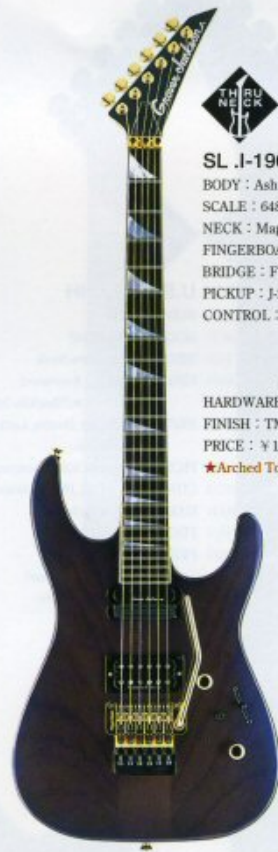

※ハンドメイドのため、写真とは多少の違いが生じる場合もあります。

SL .S-330 (SP)

SL .S-330

BODY : Flame Maple Arched Top,Ash Back
 SCALE : 648mm,24F
 NECK : Mahogny Thru-Neck
 FINGERBOARD : Ebony w/Sharkfin Inlay
 BRIDGE : Floyd Rose Original
 PICKUP : Duncan STK-S1n×2,Duncan TB-5
 CONTROL : 1V,1T,5Way Selector Switch
 HARDWARE : Gold
 FINISH : SP,SB,SG
 PRICE : ¥ 330,000(w/Original Tour Case)
 ★Arched Top

SL.S-330をはじめ、ボディの形状がアーチ状になめらかなカーブを描くArched Top Bodyを採用しているモデルも多数あります。熟練したクラフトマンが丁寧に作り上げたその美しさは、機能的にもプレイ中のフィット感を高めるなど卓越した性能を発揮します。

SL .I-190

BODY : Ash
 SCALE : 648mm,24F
 NECK : Maple Thru-Neck
 FINGERBOARD : Ebony w/Sharkfin Inlay
 BRIDGE : Floyd Rose Original
 PICKUP : J-200&S-6F,Duncan TB-5
 CONTROL : JE-1550 Active Control
 1V,Mode Select SW
 (Parametric EQ or Mid Boost)
 JE-0005 Selector Switch
 HARDWARE : Gold
 FINISH : TMDB,TMFP,TMMG
 PRICE : ¥ 190,000(w/Hard Case)
 ★Arched Top

SL .I-190 (TMDB)

ASL .D-120

BODY : Ash
 SCALE : 648mm,24F
 NECK : Maple Thru-Neck
 FINGERBOARD : Rosewood or Striped Ebony
 w/Sharkfin Inlay
 BRIDGE : Tunamatic Gotoh GE-103BT
 PICKUP : Grover Jackson J-50N,Duncan TB-5
 CONTROL : 1V,1T,3Way Toggle Switch
 HARDWARE : Gold
 FINISH : TBK,BBS,VS,WR,PN
 PRICE : ¥ 120,000(w/Deluxe Soft Case)
 ★Arched Top

ASL .D-120 (BBS)

SL .D/E-150 / HH

BODY : Poplar
 SCALE : 648mm,24F
 NECK : Maple Thru-Neck
 FINGERBOARD : Rosewood or Striped Ebony
 w/Sharkfin Inlay
 BRIDGE : Schaller Double Locking Tremolo
 PICKUP : EMG # 81×2
 CONTROL : 1V,1T,3Way Lever Switch
 HARDWARE : Black
 FINISH : BK,MDR,MDB,MBK,MFP,SS
 PRICE : ¥ 150,000(w/Deluxe Soft Case)