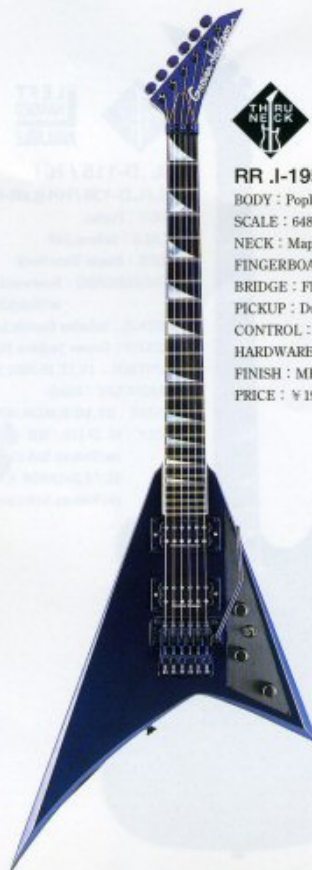

5.Concord Head

このシルエットは Grover Jackson® Guitarsが原点。独特のヘッド形状はGrover Jackson®のオリジナルです。*Concord Headの商標は第2150759号の登録商標です。

RR .S-350 (SB)

RR .S-350
 BODY : Flame Maple/Mahogany/Flame Maple(3ply)
 SCALE : 648mm,22F
 NECK : Mahogany Thru-Neck
 FINGERBOARD : Ebony w/Sharkfin Inlay
 BRIDGE : Floyd Rose Original
 PICKUP : Duncan APH-1n,Duncan TB-5
 CONTROL : 2V,1T,3Way Toggle Switch
 HARDWARE : Gold
 FINISH : SP,SB,SG
 PRICE : ¥ 350,000(w/Original Tour Case)

RR .I-195
 BODY : Poplar
 SCALE : 648mm,24F
 NECK : Maple Thru-Neck
 FINGERBOARD : Ebony w/Sharkfin Inlay
 BRIDGE : Floyd Rose Original
 PICKUP : Duncan SH-4,Duncan TB-5
 CONTROL : 2V,1T,3Way Toggle Switch
 HARDWARE : Black
 FINISH : MPB-BK,MFP-BK,MMG-BK
 PRICE : ¥ 195,000(w/Hard Case)