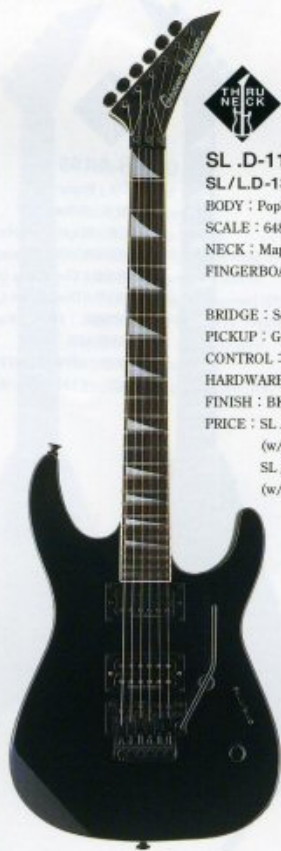

SL.S-330をはじめ、ボディの形状がアーチ状になめらかなカーブを描くArched Top Bodyを採用しているモデルも多数あります。熟練したクラフトマンが丁寧に作り上げたその美しさは、機能的にもプレイ中のフィット感を高めるなど卓越した性能を発揮します。

SL .I-190

BODY : Ash
 SCALE : 648mm,24F
 NECK : Maple Thru-Neck
 FINGERBOARD : Ebony w/Sharkfin Inlay
 BRIDGE : Floyd Rose Original
 PICKUP : J-200&S-6F,Duncan TB-5
 CONTROL : JE-1550 Active Control
 1V,Mode Select SW
 (Parametric EQ or Mid Boost)
 JE-0005 Selector Switch
 HARDWARE : Gold
 FINISH : TMDB,TMFP,TMMG
 PRICE : ¥ 190,000(w/Hard Case)
 ★Arched Top

SL .I-190 (TMDB)

ASL .D-120

BODY : Ash
 SCALE : 648mm,24F
 NECK : Maple Thru-Neck
 FINGERBOARD : Rosewood or Striped Ebony
 w/Sharkfin Inlay
 BRIDGE : Tunamatic Gotoh GE-103BT
 PICKUP : Grover Jackson J-50N,Duncan TB-5
 CONTROL : 1V,1T,3Way Toggle Switch
 HARDWARE : Gold
 FINISH : TBK,BBS,VS,WR,PN
 PRICE : ¥ 120,000(w/Deluxe Soft Case)
 ★Arched Top

ASL .D-120 (BBS)

SL .D/E-150 / HH

BODY : Poplar
 SCALE : 648mm,24F
 NECK : Maple Thru-Neck
 FINGERBOARD : Rosewood or Striped Ebony
 w/Sharkfin Inlay
 BRIDGE : Schaller Double Locking Tremolo
 PICKUP : EMG # 81×2
 CONTROL : 1V,1T,3Way Lever Switch
 HARDWARE : Black
 FINISH : BK,MDR,MDB,MBK,MFP,SS
 PRICE : ¥ 150,000(w/Deluxe Soft Case)

SL .D/E-150/HH (MRD)

**LEFT
 HANDED
 AVAILABLE**

SL .D-115 / HH

SL / L.D-138 / HH (Left-Handed Model)
 BODY : Poplar
 SCALE : 648mm,24F
 NECK : Maple Thru-Neck
 FINGERBOARD : Rosewood or Striped Ebony
 w/Sharkfin Inlay
 BRIDGE : Schaller Double Locking Tremolo
 PICKUP : Grover Jackson J50N,Duncan TB-5
 CONTROL : 1V,1T,JE-0005 Selector Switch
 HARDWARE : Black
 FINISH : BK,MDR,MDB,MBK,MFP,SS
 PRICE : SL .D-115 / HH ¥ 115,000
 (w/Deluxe Soft Case)
 SL / L.D-138HH ¥ 138,000
 (w/Deluxe Soft Case)