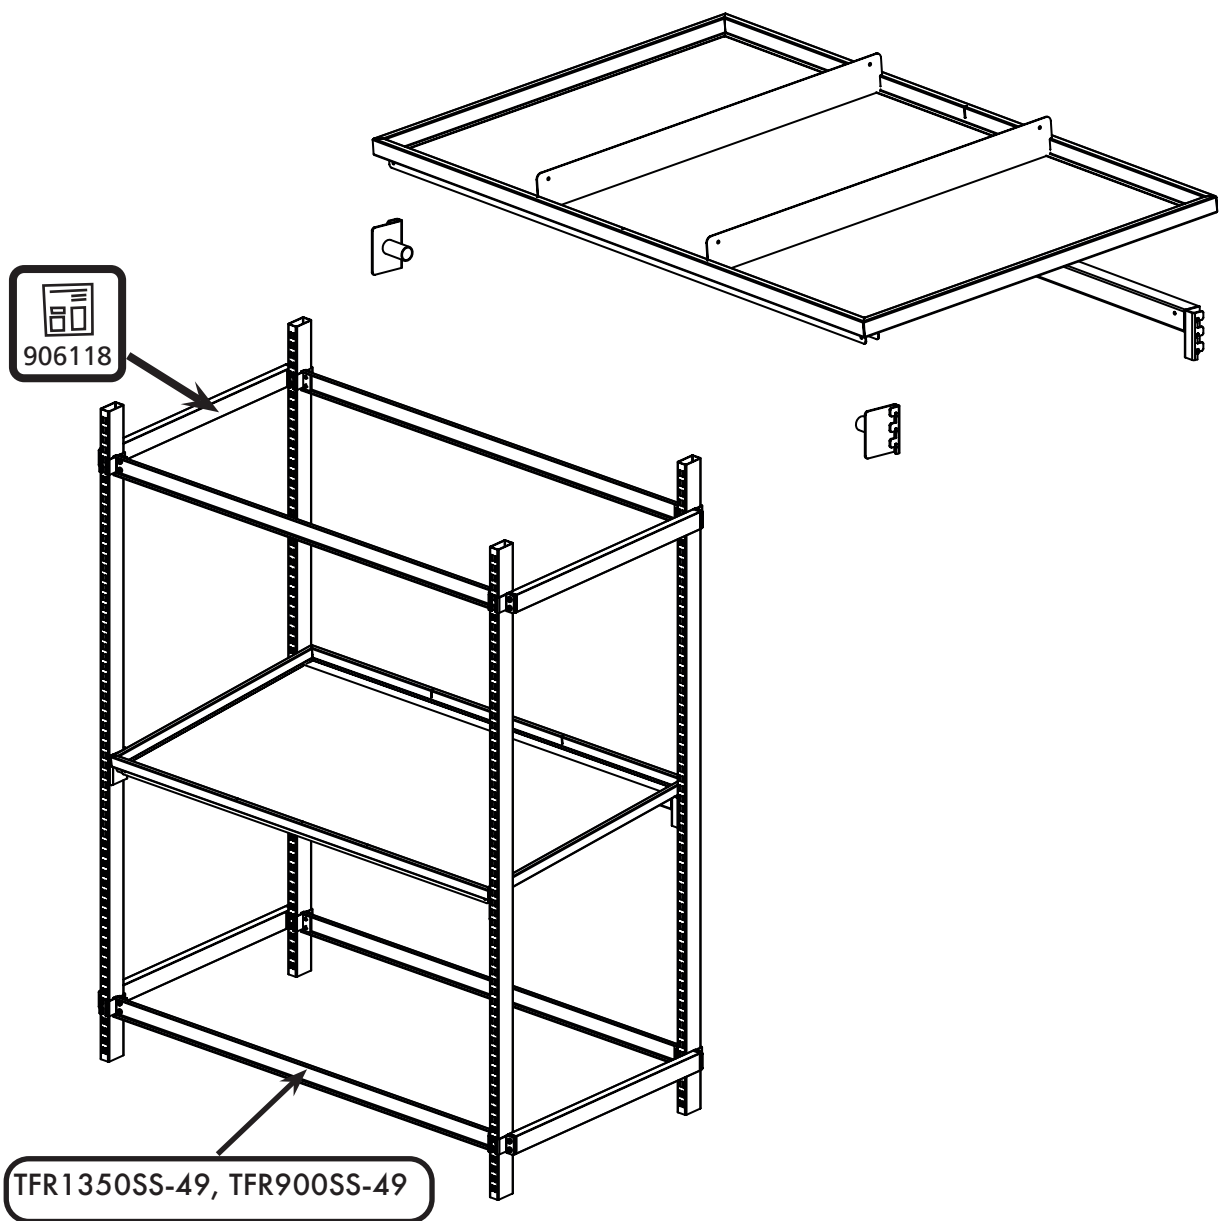

FI	Lisähyllä läpivirtausteräshyllä	DE	Zusätzliches Regal FiFo Durchlaufregal Stahlboden
SV	Extra hylla FiFo-stativ stålhylla	FR	Etagère additionnelle pour Flowrack avec étagères
EN	Additional shelf FiFo Flow Rack steel shelf		

### TFRAS1350-49, TFRAS900-49 MAX. 220 KG

MAX 195 mm

0° - 16°