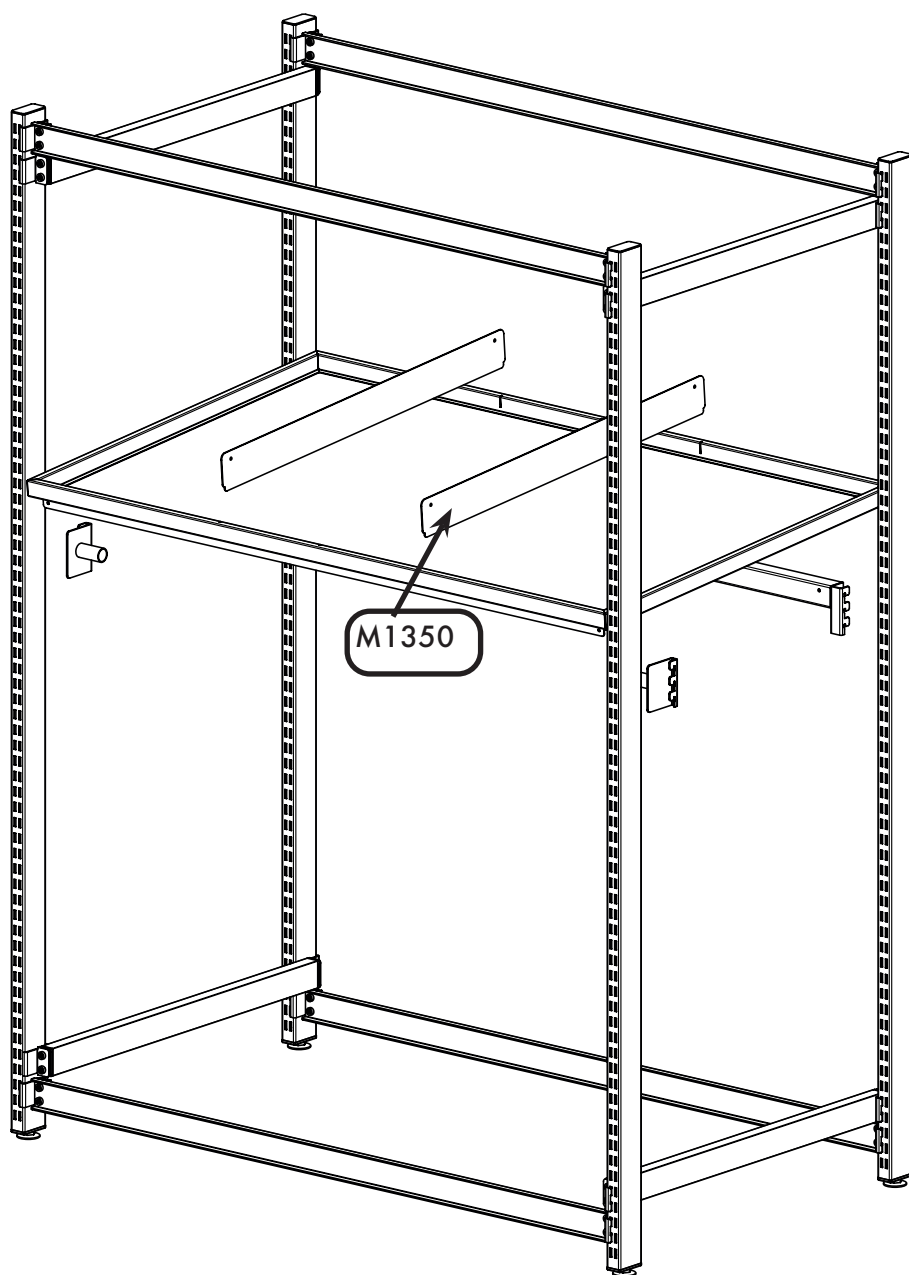

FI	Lisähyllä läpivirtausteräshyllä	DE	Zusätzliches Regal FiFo Durchlaufregal Stahlboden
SV	Extra hylla FiFo-stativ stålhylla	FR	Etagère additionnelle pour Flowrack avec étagères
EN	Additional shelf FiFo Flow Rack steel shelf		

### TFRAS1350-49, TFRAS900-49 MAX. 220 KG

MAX 195 mm

0° - 16°