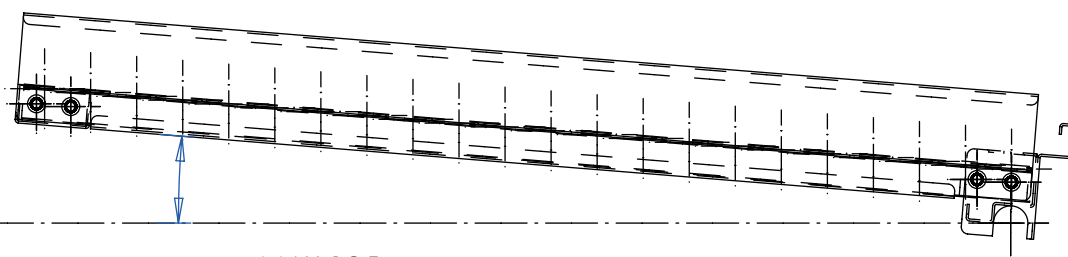

FI	Lisähyllä läpivirtausteräshyllä	DE	Zusätzliches Regal FiFo Durchlaufregal Stahlboden
SV	Extra hylla FiFo-stativ stålhylla	FR	Etagère additionnelle pour Flowrack avec étagères
EN	Additional shelf FiFo Flow Rack steel shelf		

### TFRAS1350-49, TFRAS900-49 MAX. 220 KG

MAX 195 mm

0° - 16°