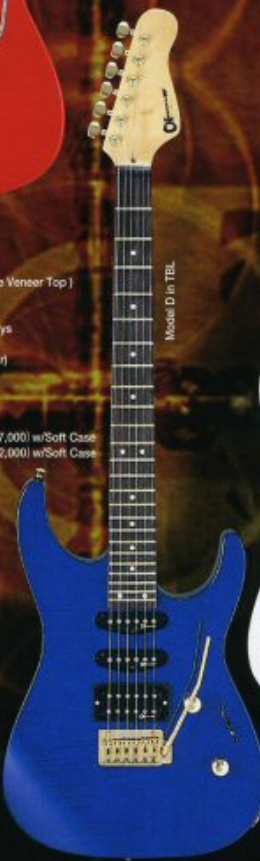

Model A in Wine Red

Model B in EB

Model C in BK

演奏中のブリッジ部分のトラブルを防ぐだけでなく、プレイヤビリティも高める為、ボディサイドに角形ジョックを採用。(Model A・Model B・Model C)

丁寧に仕上げた指板エッジが、ストレスのないフィンガリングを実現。(Model A・Model B・Model C)

Quartersawn Hard Rock Maple Neck 極目材ハードロックメイプル (Model A・Model B・Model C)

Model D in TBL

Model D in SW

SC-90

BODY : Bound Alder
SCALE : 648mm, 24F
NECK : Bolt-on Maple Neck
FINGERBOARD : Bound Rosewood w/Sharkfin Inlays
BRIDGE : Tunomatic with Charvel® Original Tailpiece
PICKUPS : Duncan Designed LS-101(Front)/HB-103B(Rear)
CONTROLS : 1V, 1T w/Coil Tap Switch, 3Way Toggle SW
HARDWARE : Chrome
FINISHES : SFG, BK, BR
PRICE : ¥94,500 (本邦価格¥90,000) w/Soft Case