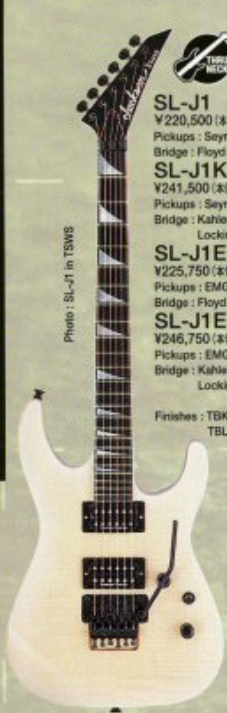

Jackson Stars®

MADE IN JAPAN

世界がその価値を認める「スルーネック構造」を全モデルに採用したJ1・J2シリーズ。J1シリーズは、ボディ材にアッシュ（NASLはマホガニー）、指板にエボニー。インレイとネームのマテリアルには、ハイエンド・モデルの証しであるパール貝を採用しています。J2シリーズには、ボディ材にアルダー（NASLはマホガニー）、指板にストライプドエボニー（NASLはローズウッド）を採用しました。今回新たに、J1・J2シリーズ共にKahlerブリッジ搭載モデルも加わりました。

Photo: SL-J1 in TSWS

SL-J1
¥220,500 (本体価格¥210,000)
Pickups: Seymour Duncan
Bridge: Floyd Rose Original

SL-J1K
¥241,500 (本体価格¥230,000)
Pickups: Seymour Duncan
Bridge: Kahler with Schaller
Locking Nut

SL-J1E
¥225,750 (本体価格¥215,000)
Pickups: EMG
Bridge: Floyd Rose Original

SL-J1EK
¥246,750 (本体価格¥235,000)
Pickups: EMG
Bridge: Kahler with Schaller
Locking Nut

Finishes: TBKS, TSWS, TRS, TBLs, BK