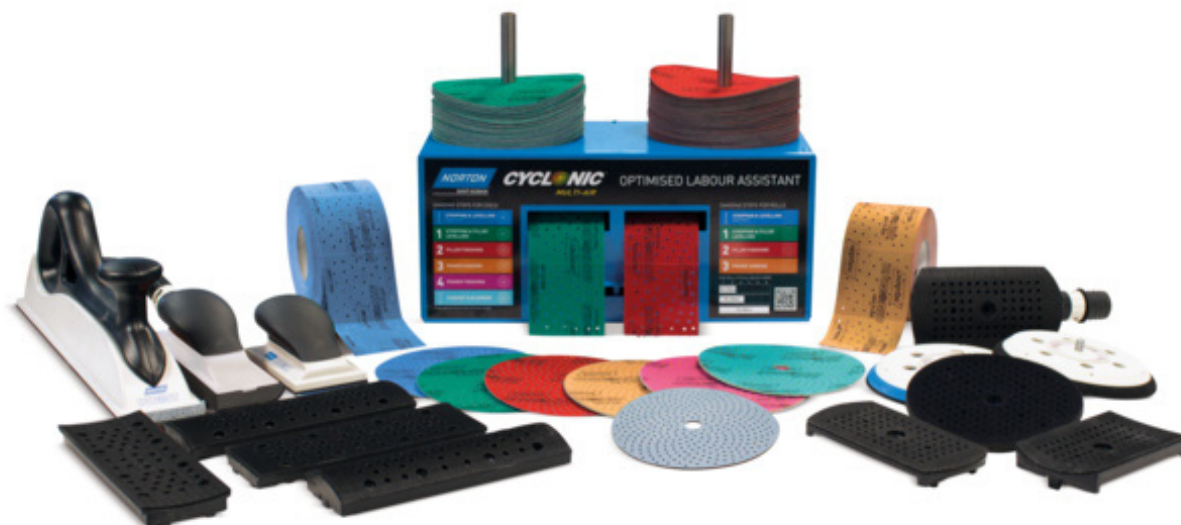

MULTI-AIR Cyclonic A975 ΚΕΡΑΜΙΚΟ

Με το νέο χαρτόδισκο Cyclonic, η Norton πρωτοπορεί παρουσιάζοντας τον χρωματικό κώδικα στη λείανση για εύκολη επιλογή χαρτόδισκου ανάλογα με την εργασία. Γρήγορο, απλό στην χρήση του, εξαιρετικό φινίρισμα.
Χρησιμοποιήστε το πλατώ Multi-Air για βέλτιστη απορρόφηση σκόνης.

ΒΗΜΑΤΑ	ΧΡΩΜΑ	ΚΩΔΙΚΟΣ	ΣΥΣΚΕΥΑΣΙΑ	ΤΙΜΗ
Άνοιγμα - προαιρετικό	ΜΠΛΕ	66261151661	100	0,69
1 – τρίψιμο στόκου	ΠΡΑΣΙΝΟ	66261151676	100	0,69
2 – φινίρισμα στόκου	ΚΟΚΚΙΝΟ	66261151683	100	0,69
3 – τρίψιμο ασταριού	ΠΟΡΤΟΚΑΛΙ	66261151796	50	0,75
4 – φινίρισμα ασταριού	ΡΟΖ	66261151672	50	0,75
Σβήσιμο - προαιρετικό	ΓΑΛΑΖΙΟ	66261151684	50	0,75