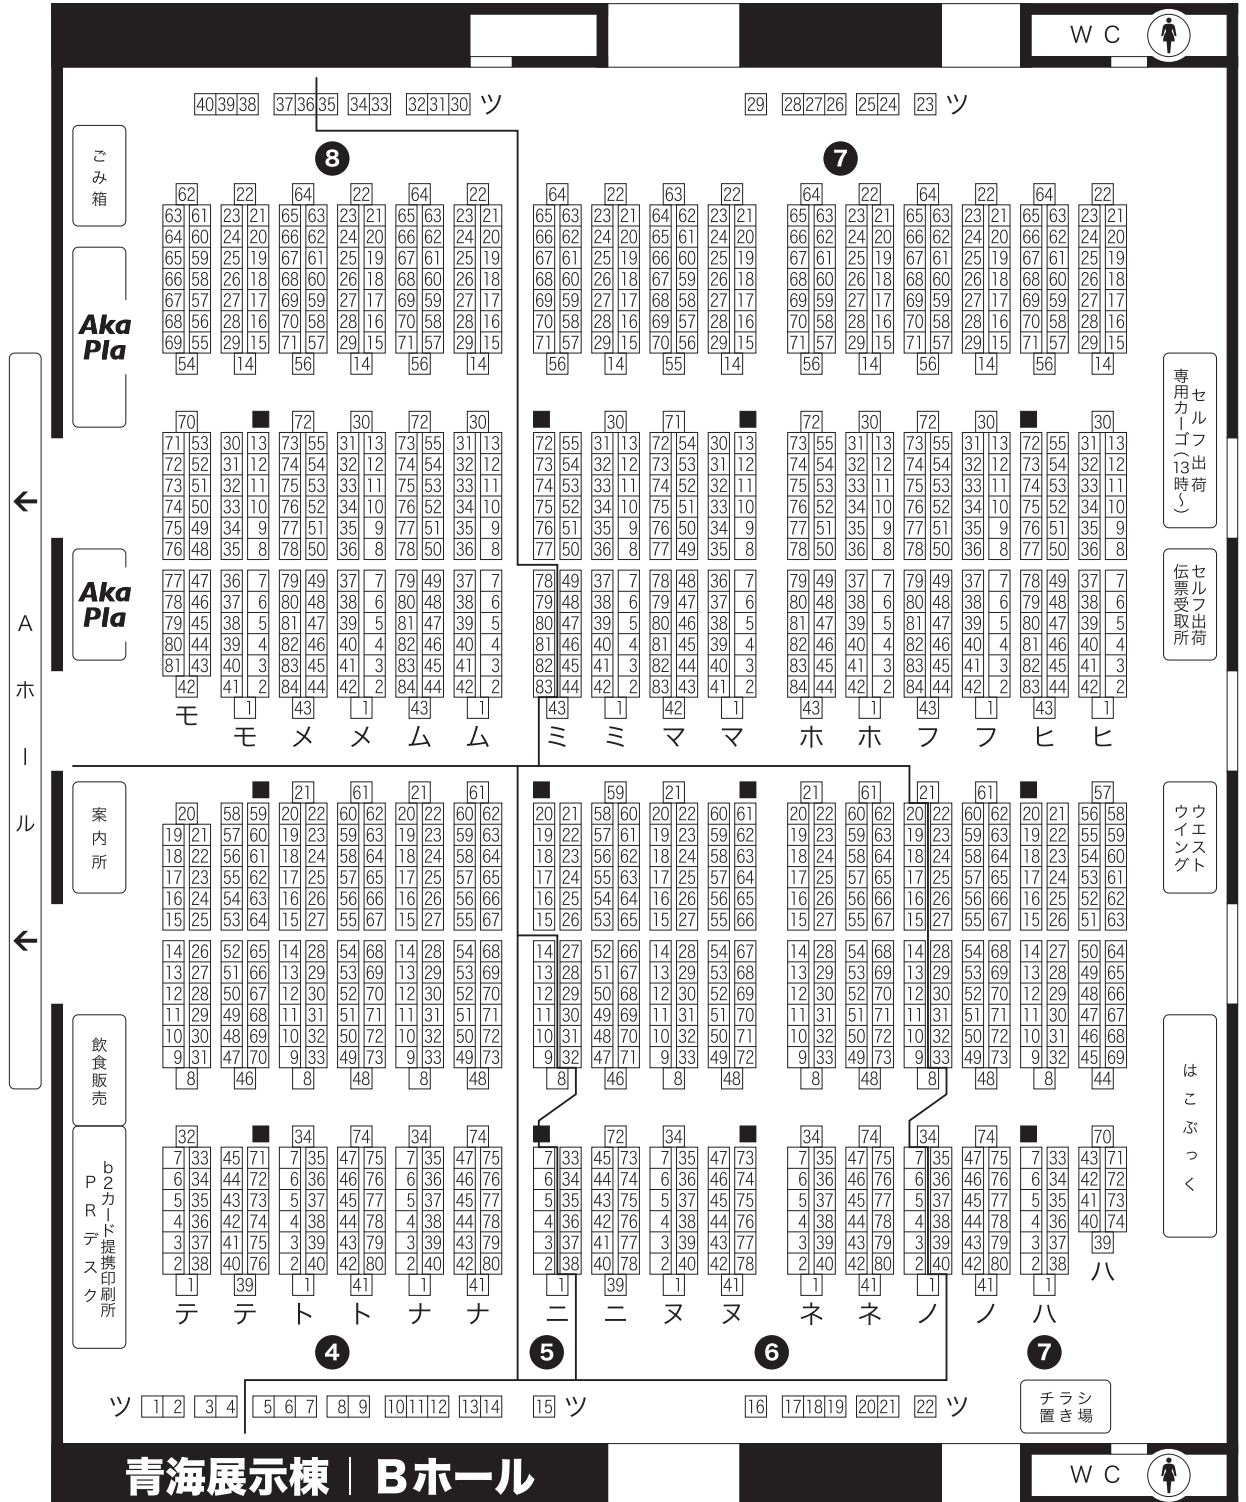

場内図面

① 家宝は寝て松 春眠 2020

② CrazyLyricBattle 8

③ DC RETURNS 25

場内図面

- ④ 黄金暗号 8
- ⑤ 聖闘士同人大系 6
- ⑥ ザ・ワールド 22
- ⑦ 日輪鬼譚 6
- ⑧ RTS!! 27