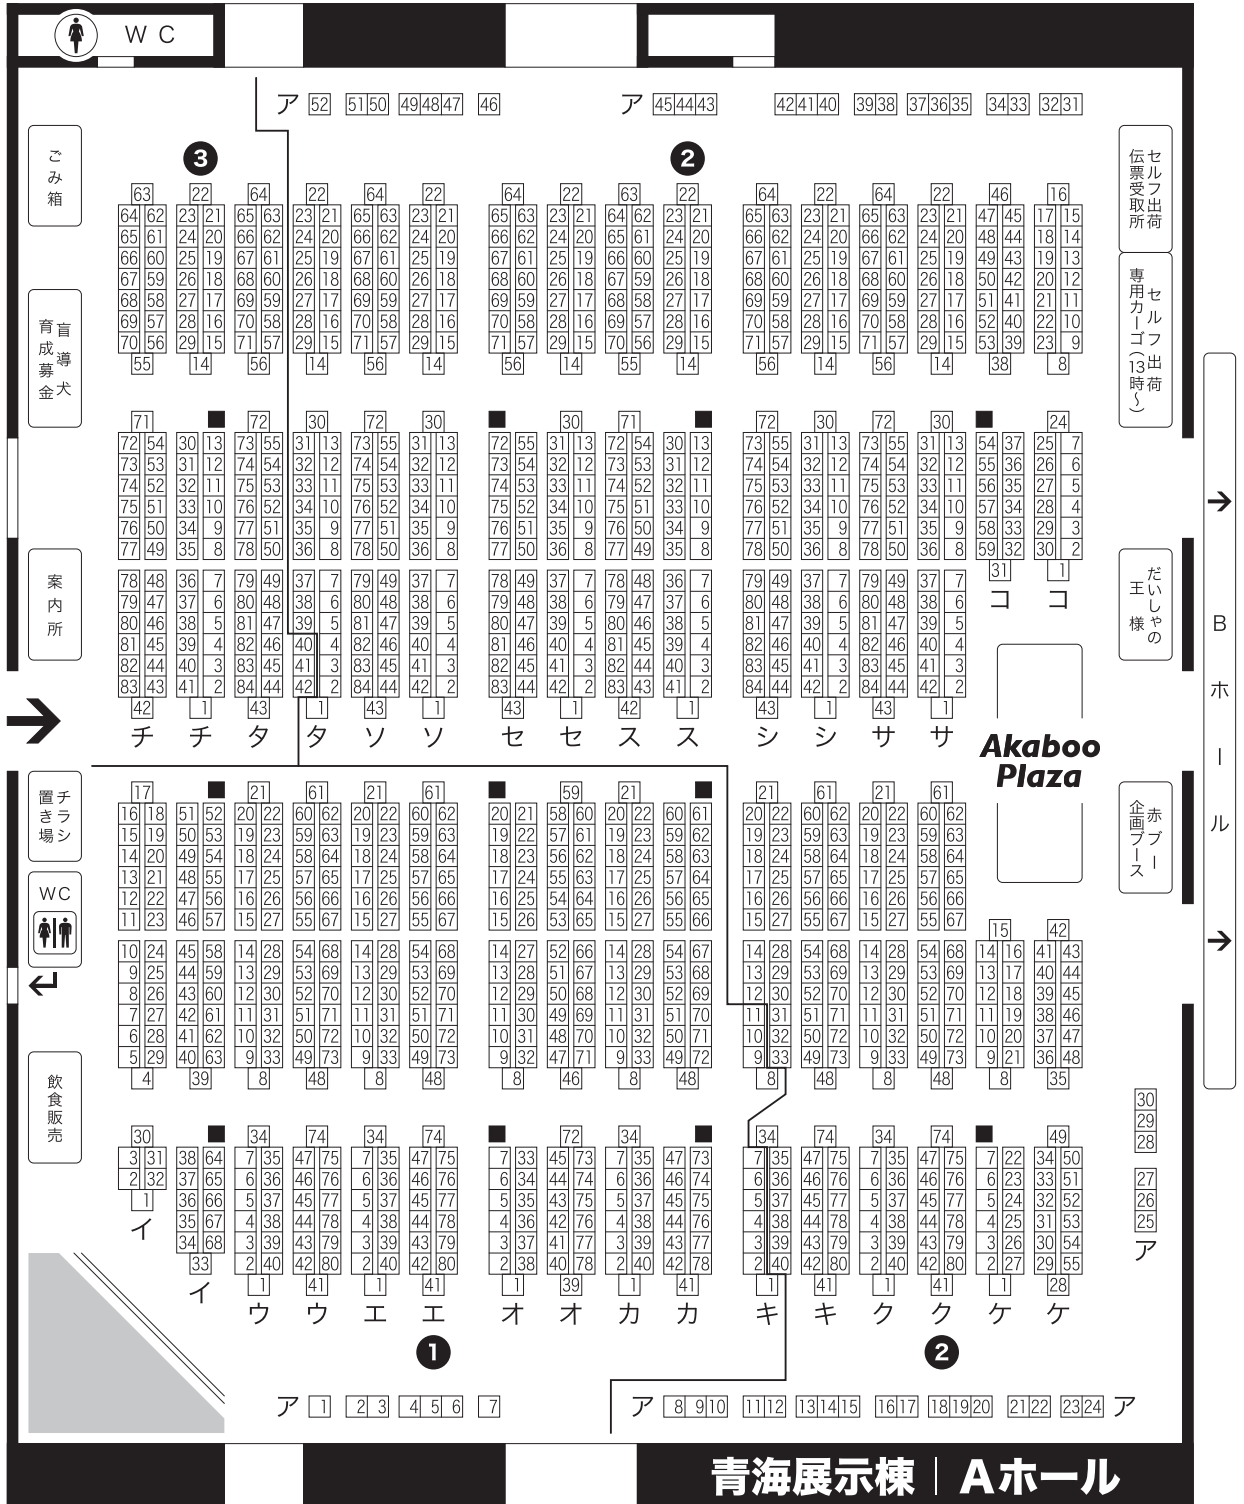

場内図面

① 家宝は寝て松 春眠 2020

② CrazyLyricBattle 8

③ DC RETURNS 25

場内図面

- ④ 黄金暗号 8
- ⑤ 聖闘士同人大系 6
- ⑥ ザ・ワールド 22
- ⑦ 日輪鬼譚 6
- ⑧ RTS!! 27