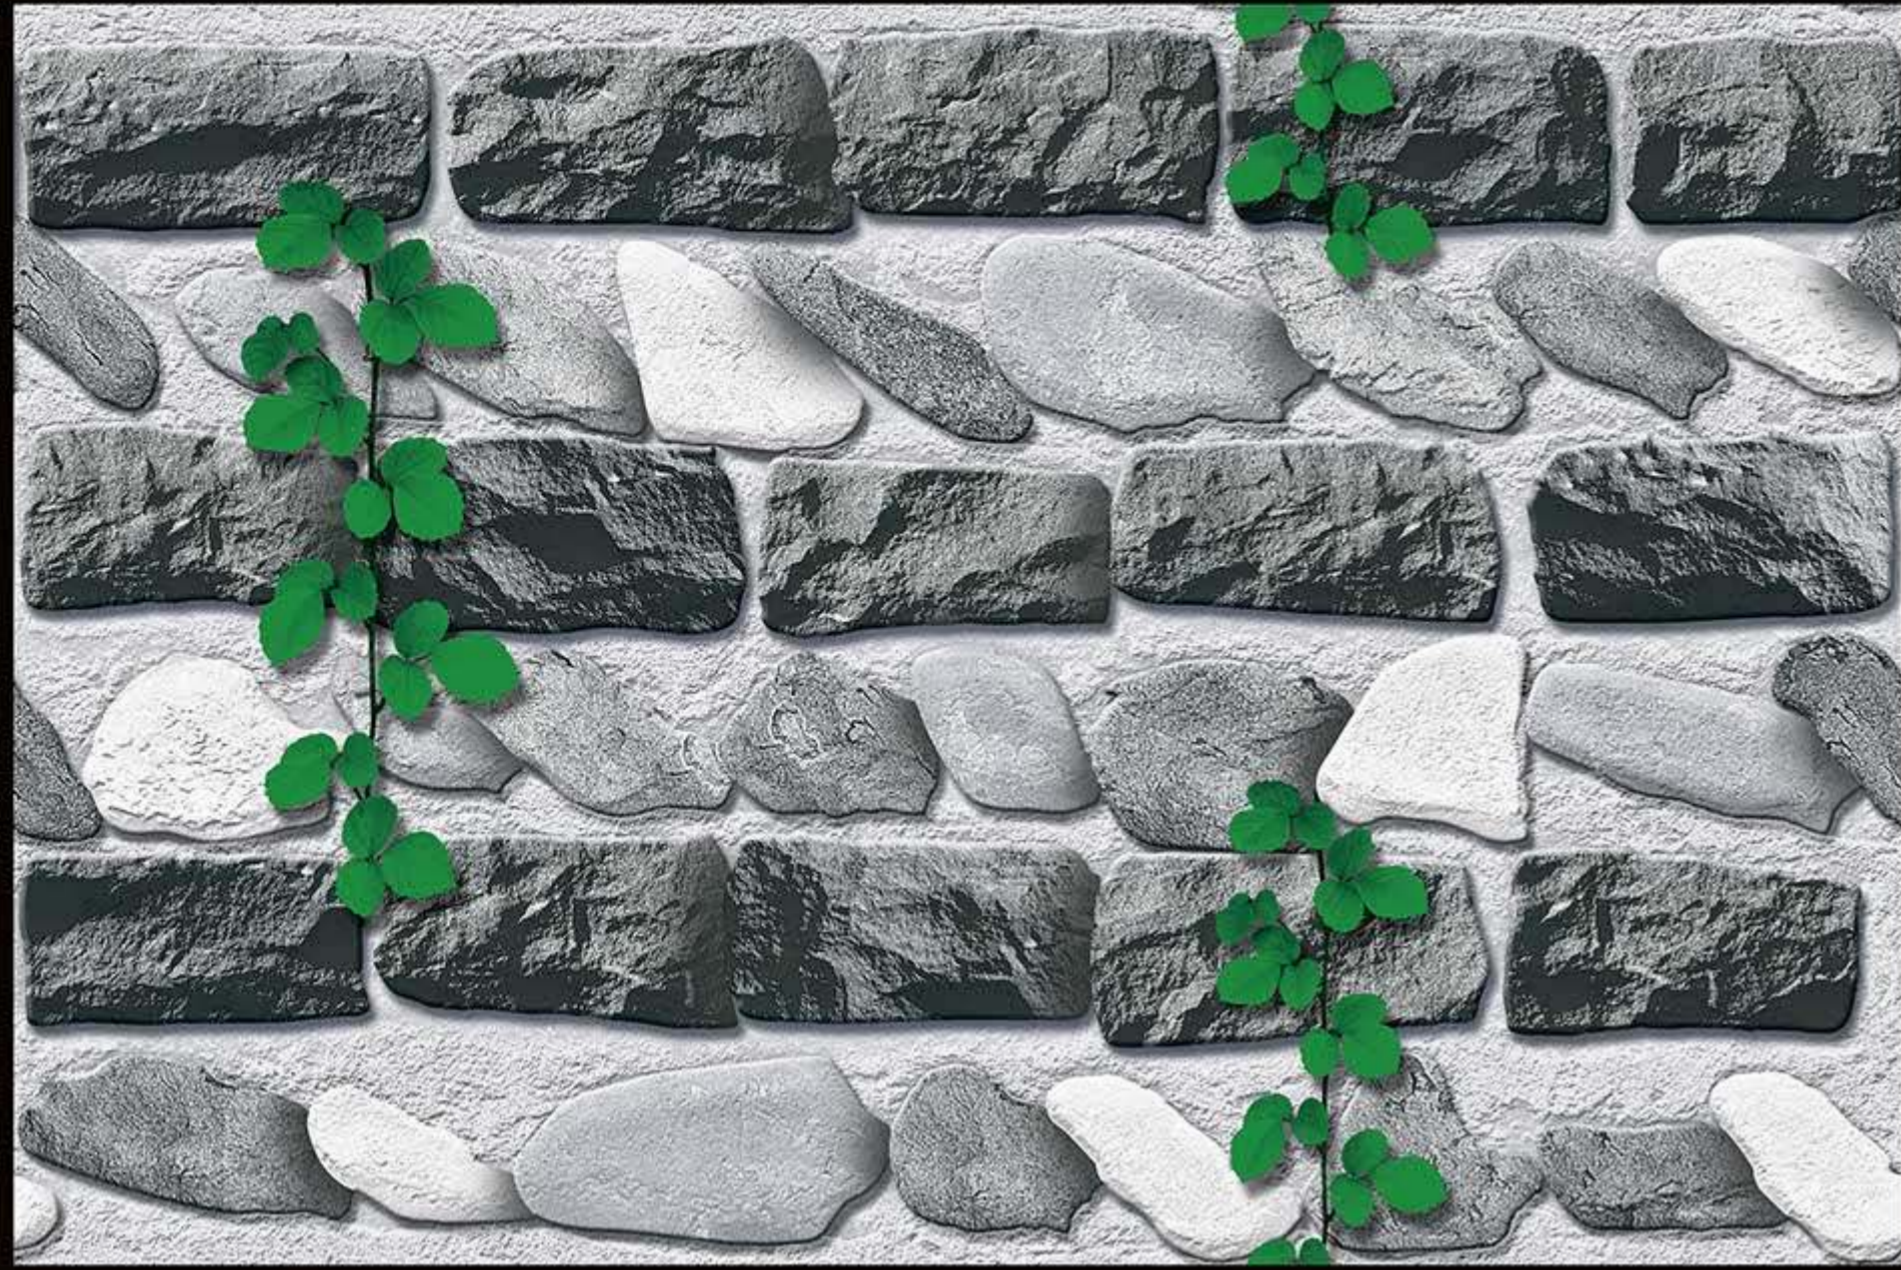

Digital wall tiles  
450 mm x 300 mm

EL-4211

Digital wall tiles  
450 mm x 300 mm

[www.salonienterprise.com](http://www.salonienterprise.com)

EL-4212

Digital wall tiles  
450 mm x 300 mm

EL-4213

Digital wall tiles  
450 mm x 300 mm