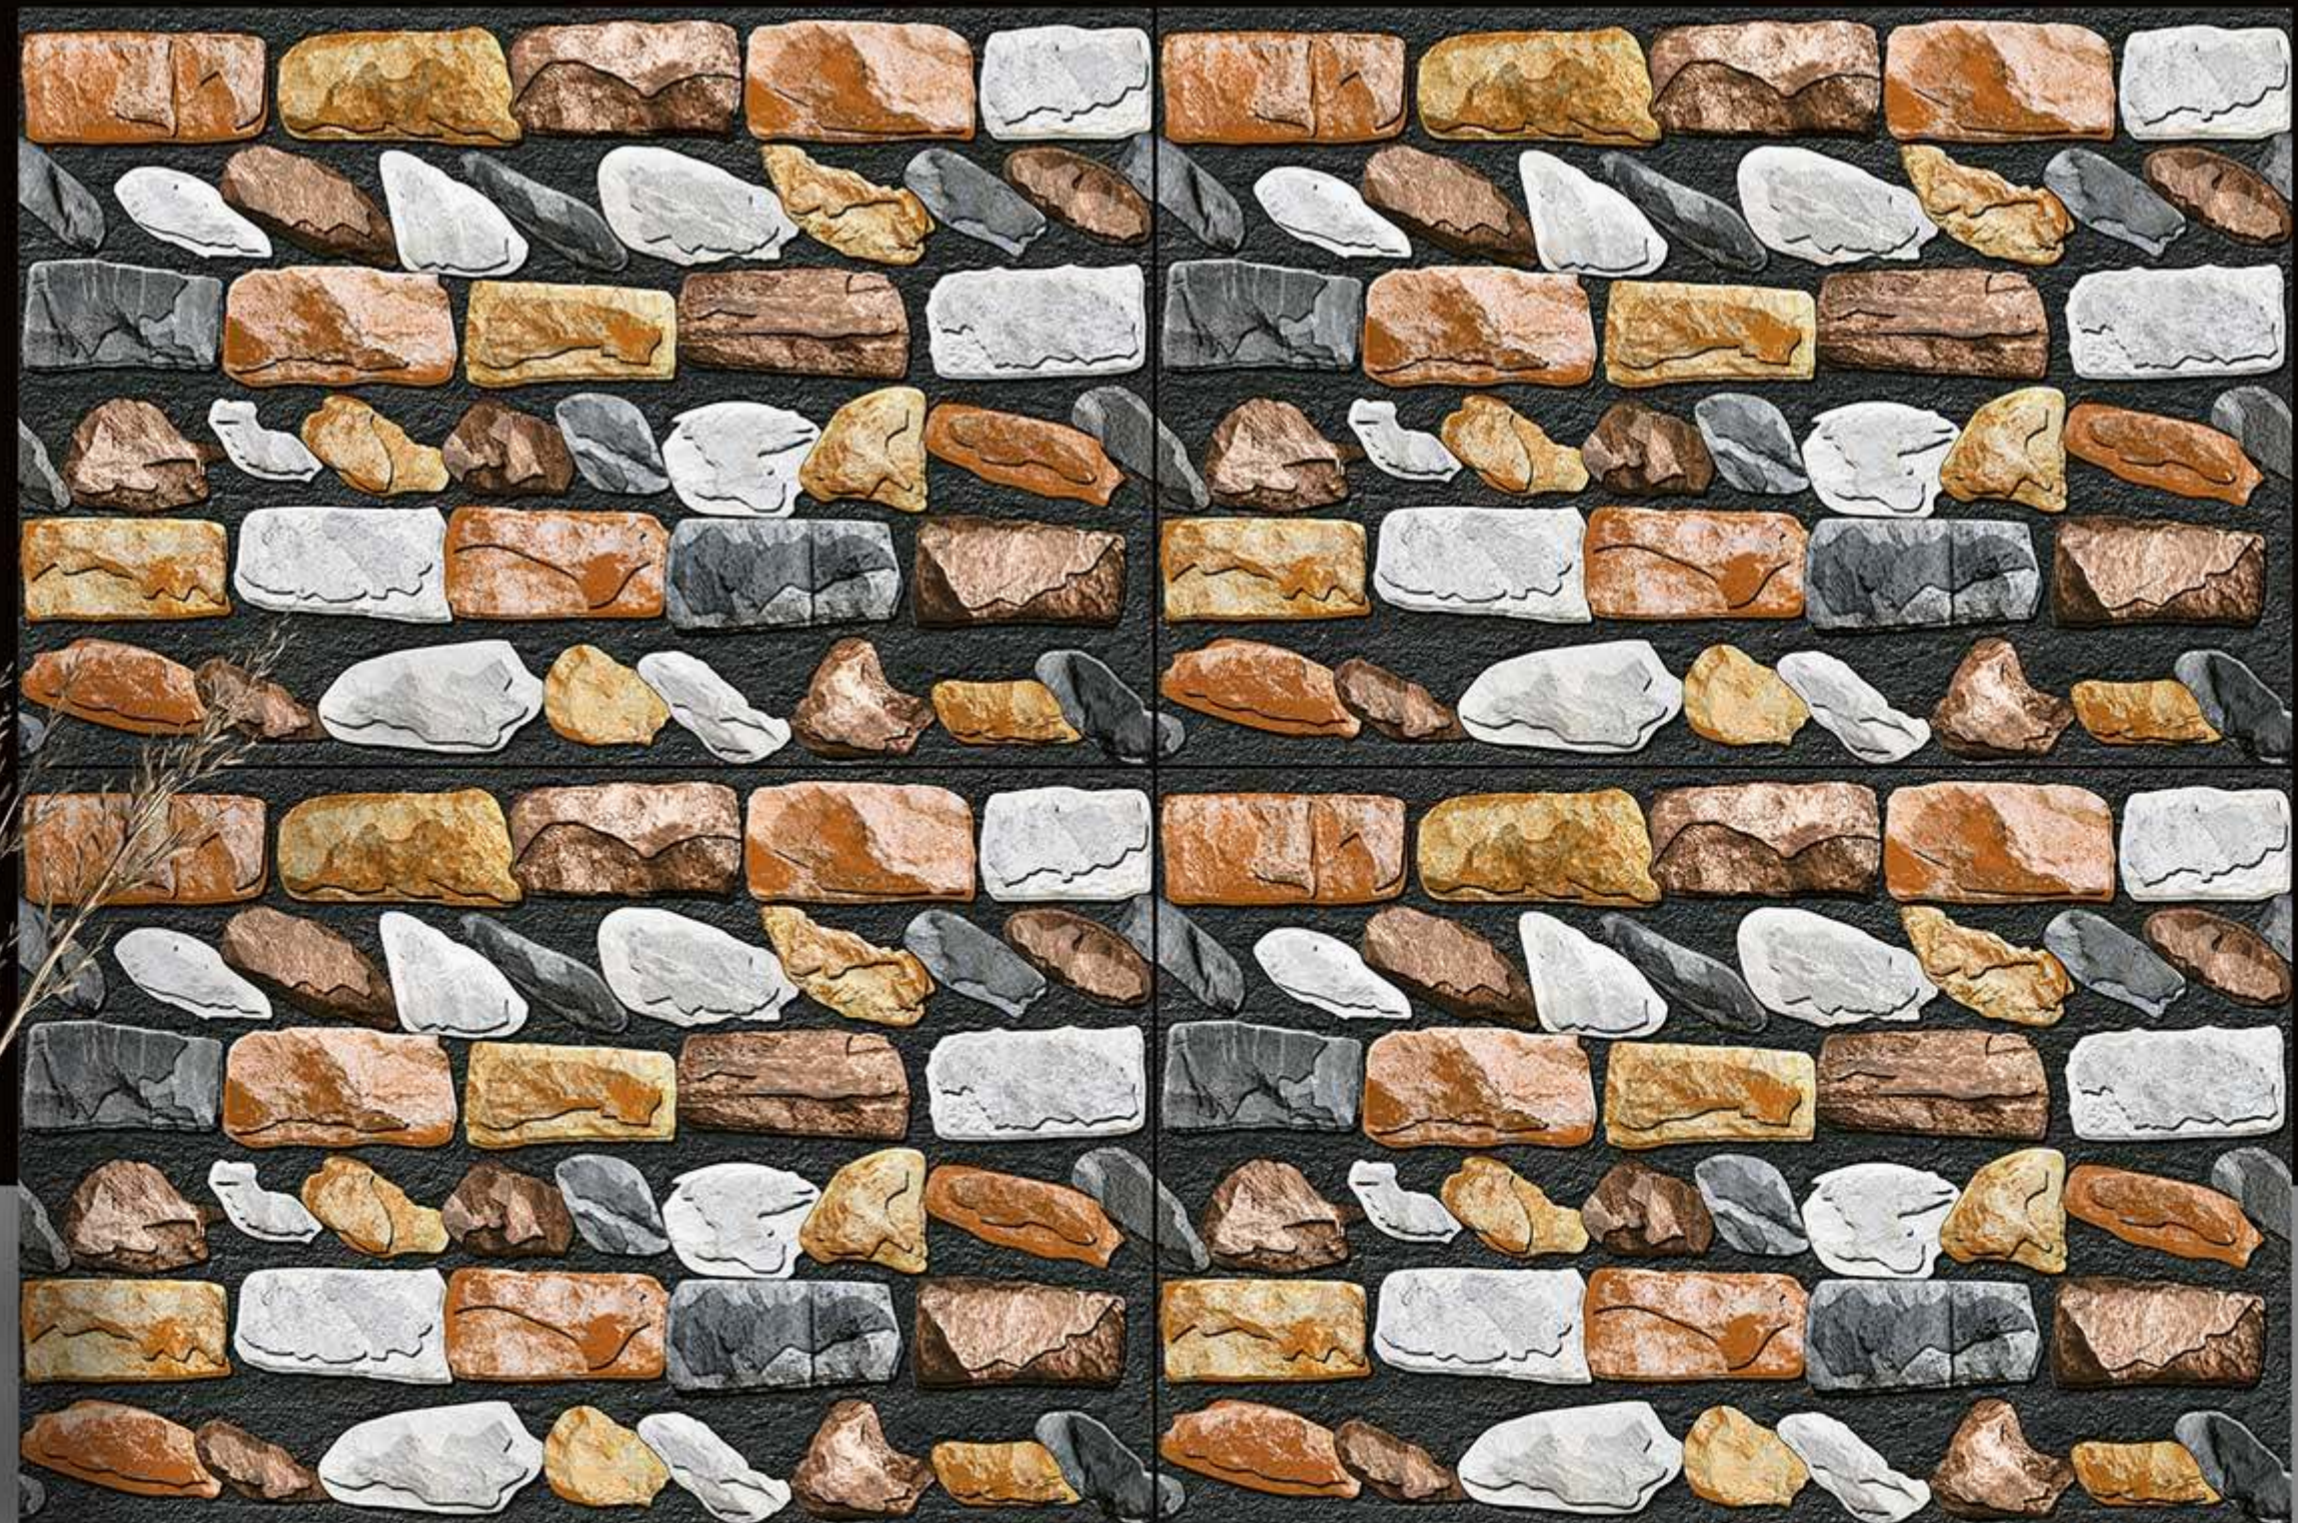

EL-4214

Digital wall tiles  
450 mm x 300 mm

EL-4215

Digital wall tiles  
450 mm x 300 mm

**SALONI**  
CERAMIC

[www.salonienterprise.com](http://www.salonienterprise.com)

EL-4216

Digital wall tiles  
450 mm x 300 mm