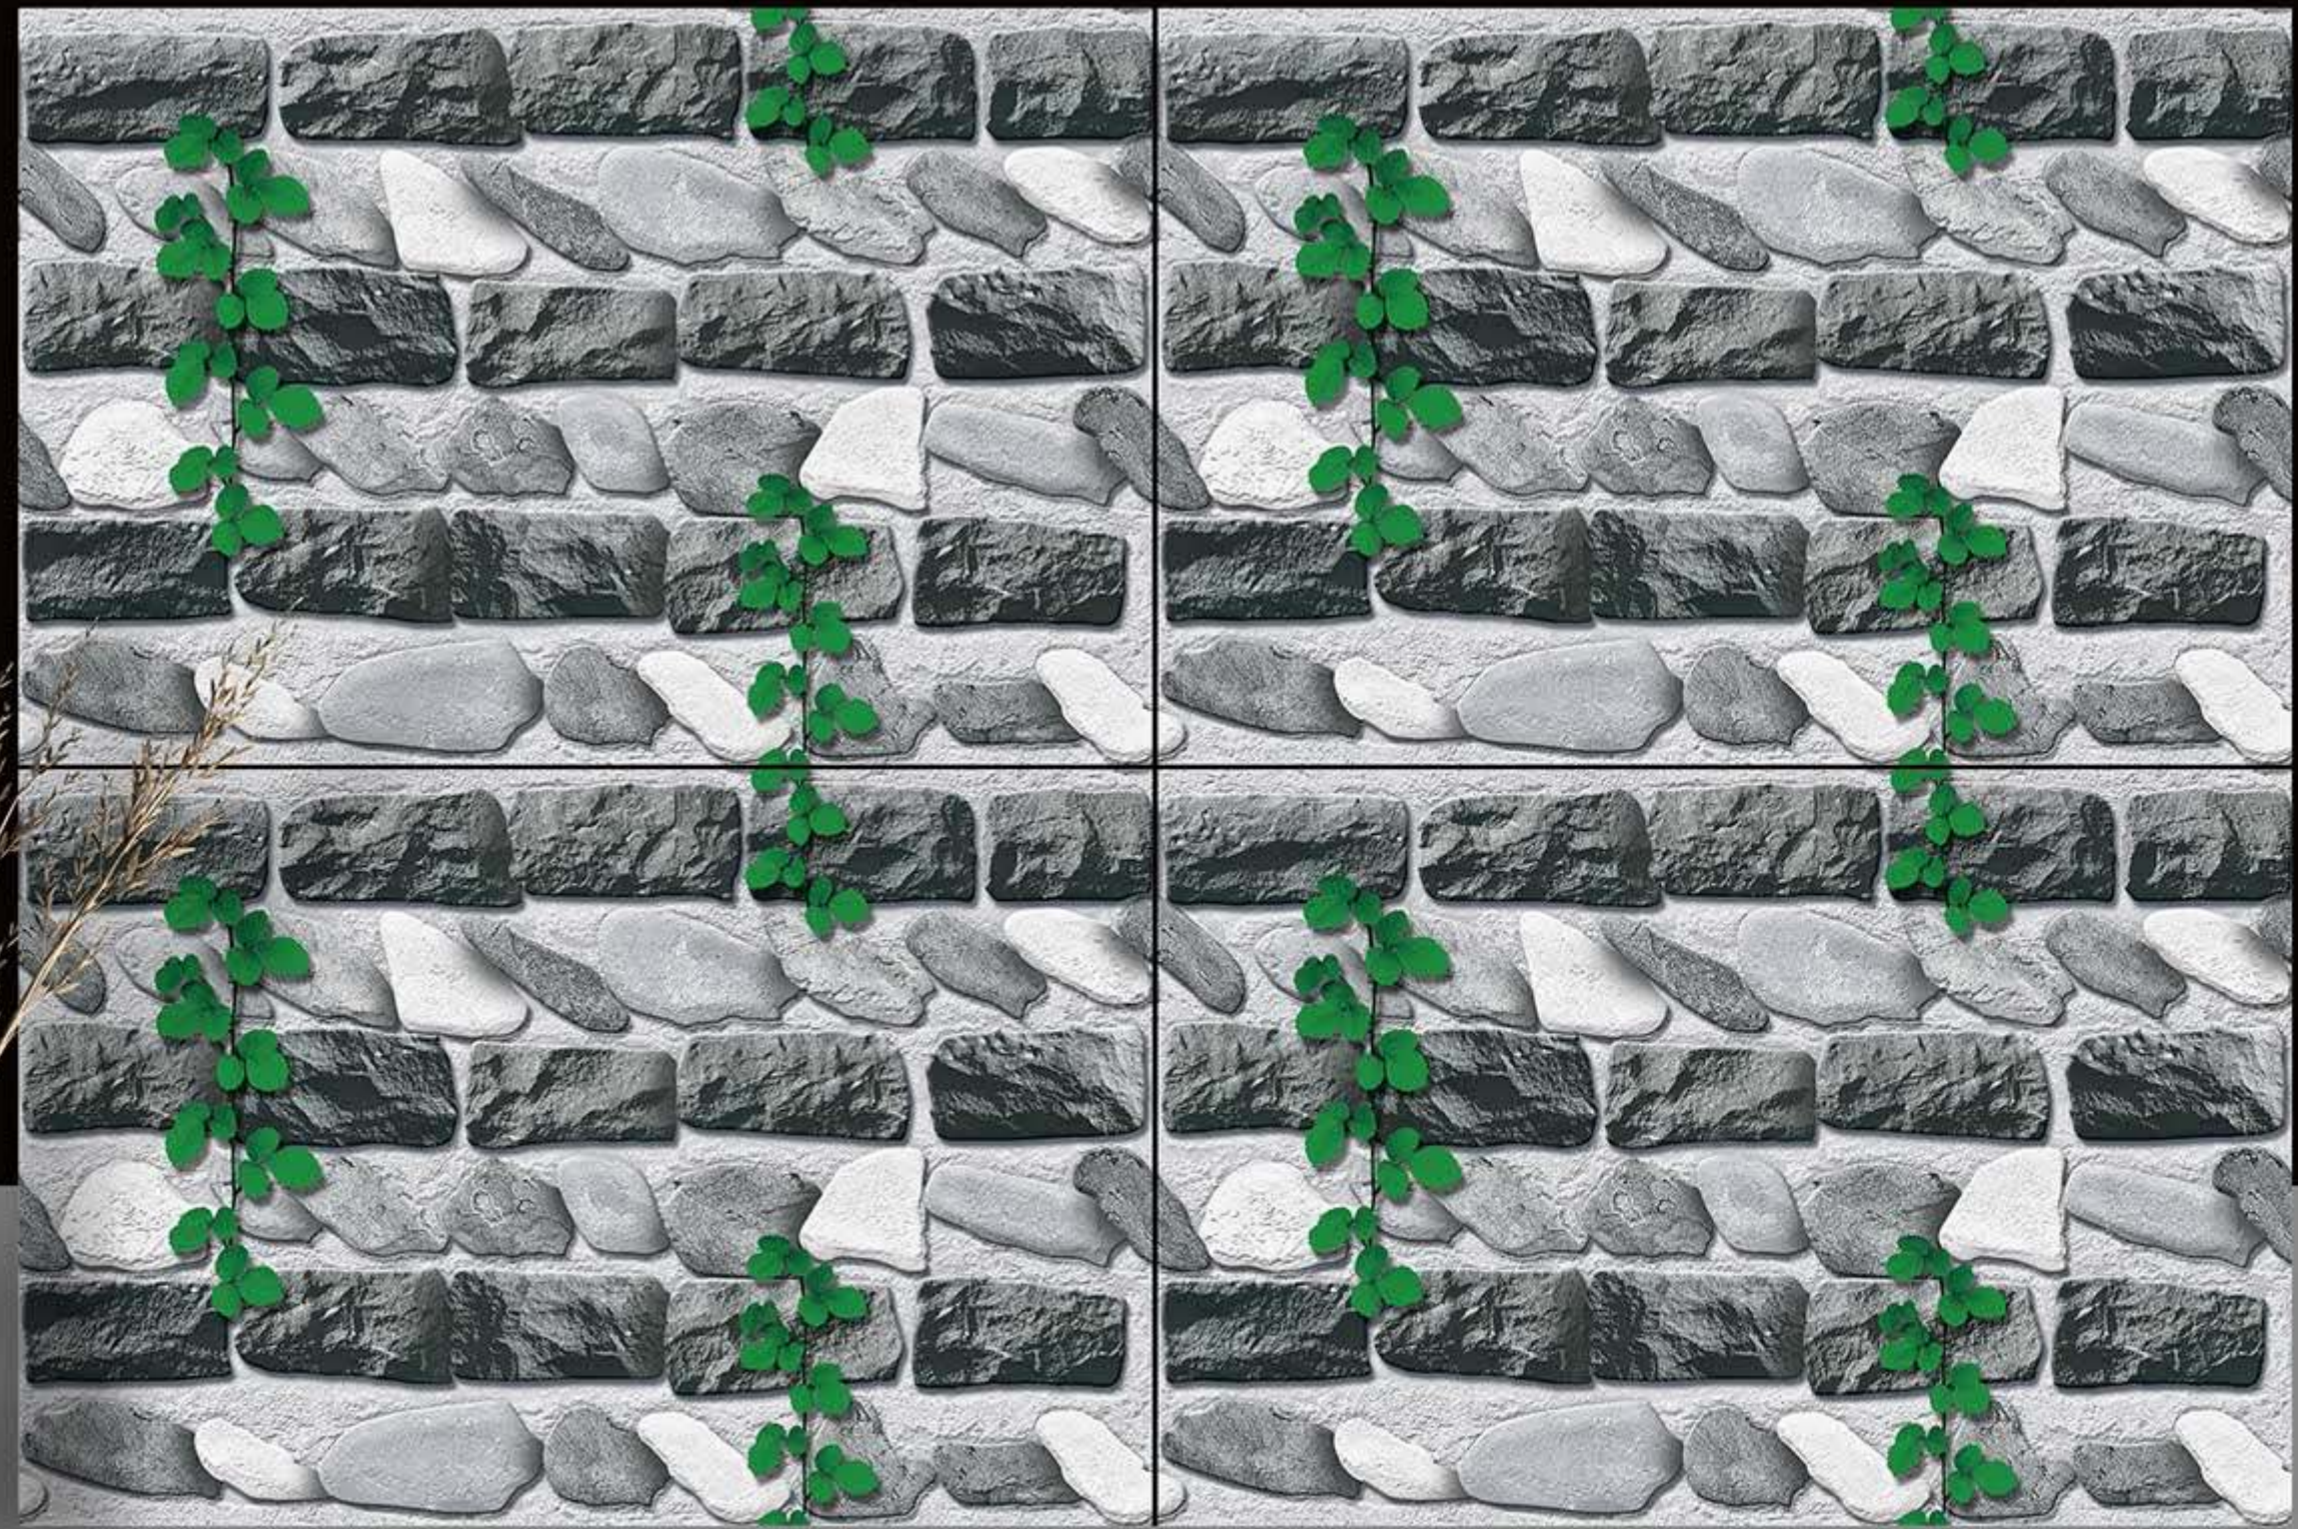

Digital wall tiles  
450 mm x 300 mm

EL-4211

Digital wall tiles  
450 mm x 300 mm

[www.salonienterprise.com](http://www.salonienterprise.com)

EL-4212

Digital wall tiles  
450 mm x 300 mm

EL-4213

Digital wall tiles  
450 mm x 300 mm