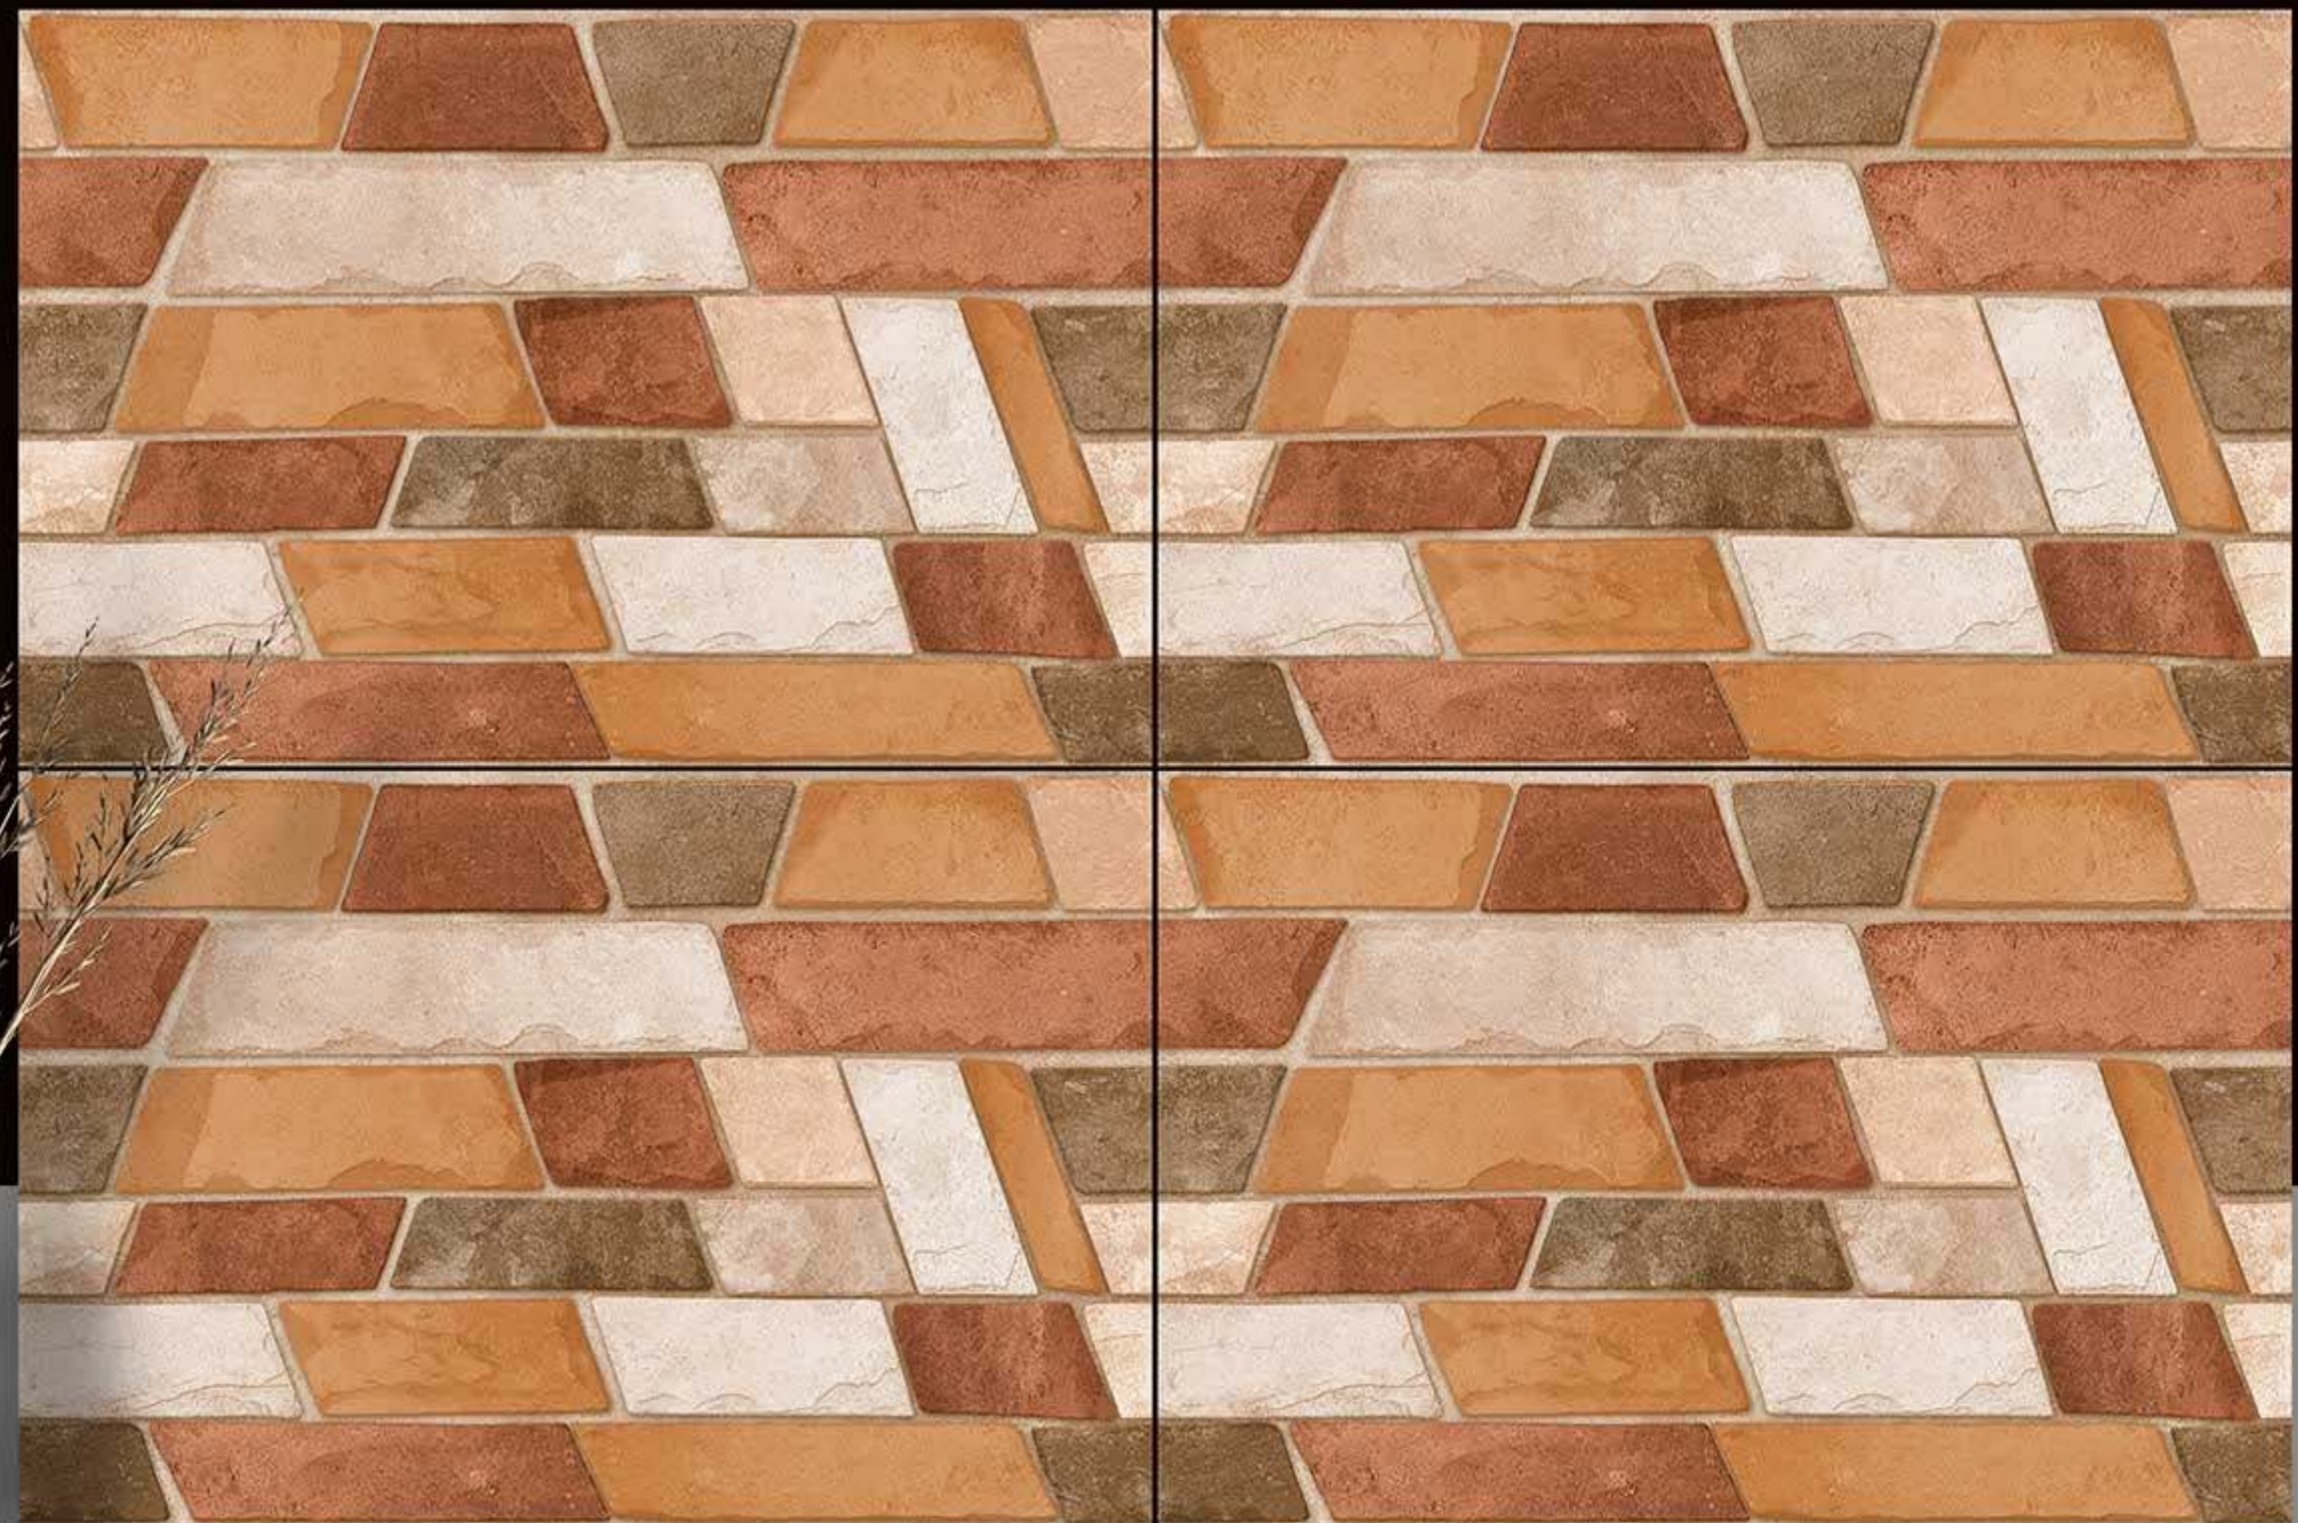

EL-4305

Digital wall tiles  
450 mm x 300 mm

**EL-4306**

**Digital wall tiles  
450 mm x 300 mm**

*Elevation*  
series

Brand of : Saloni Enterprise

[www.salonienterprise.com](http://www.salonienterprise.com)