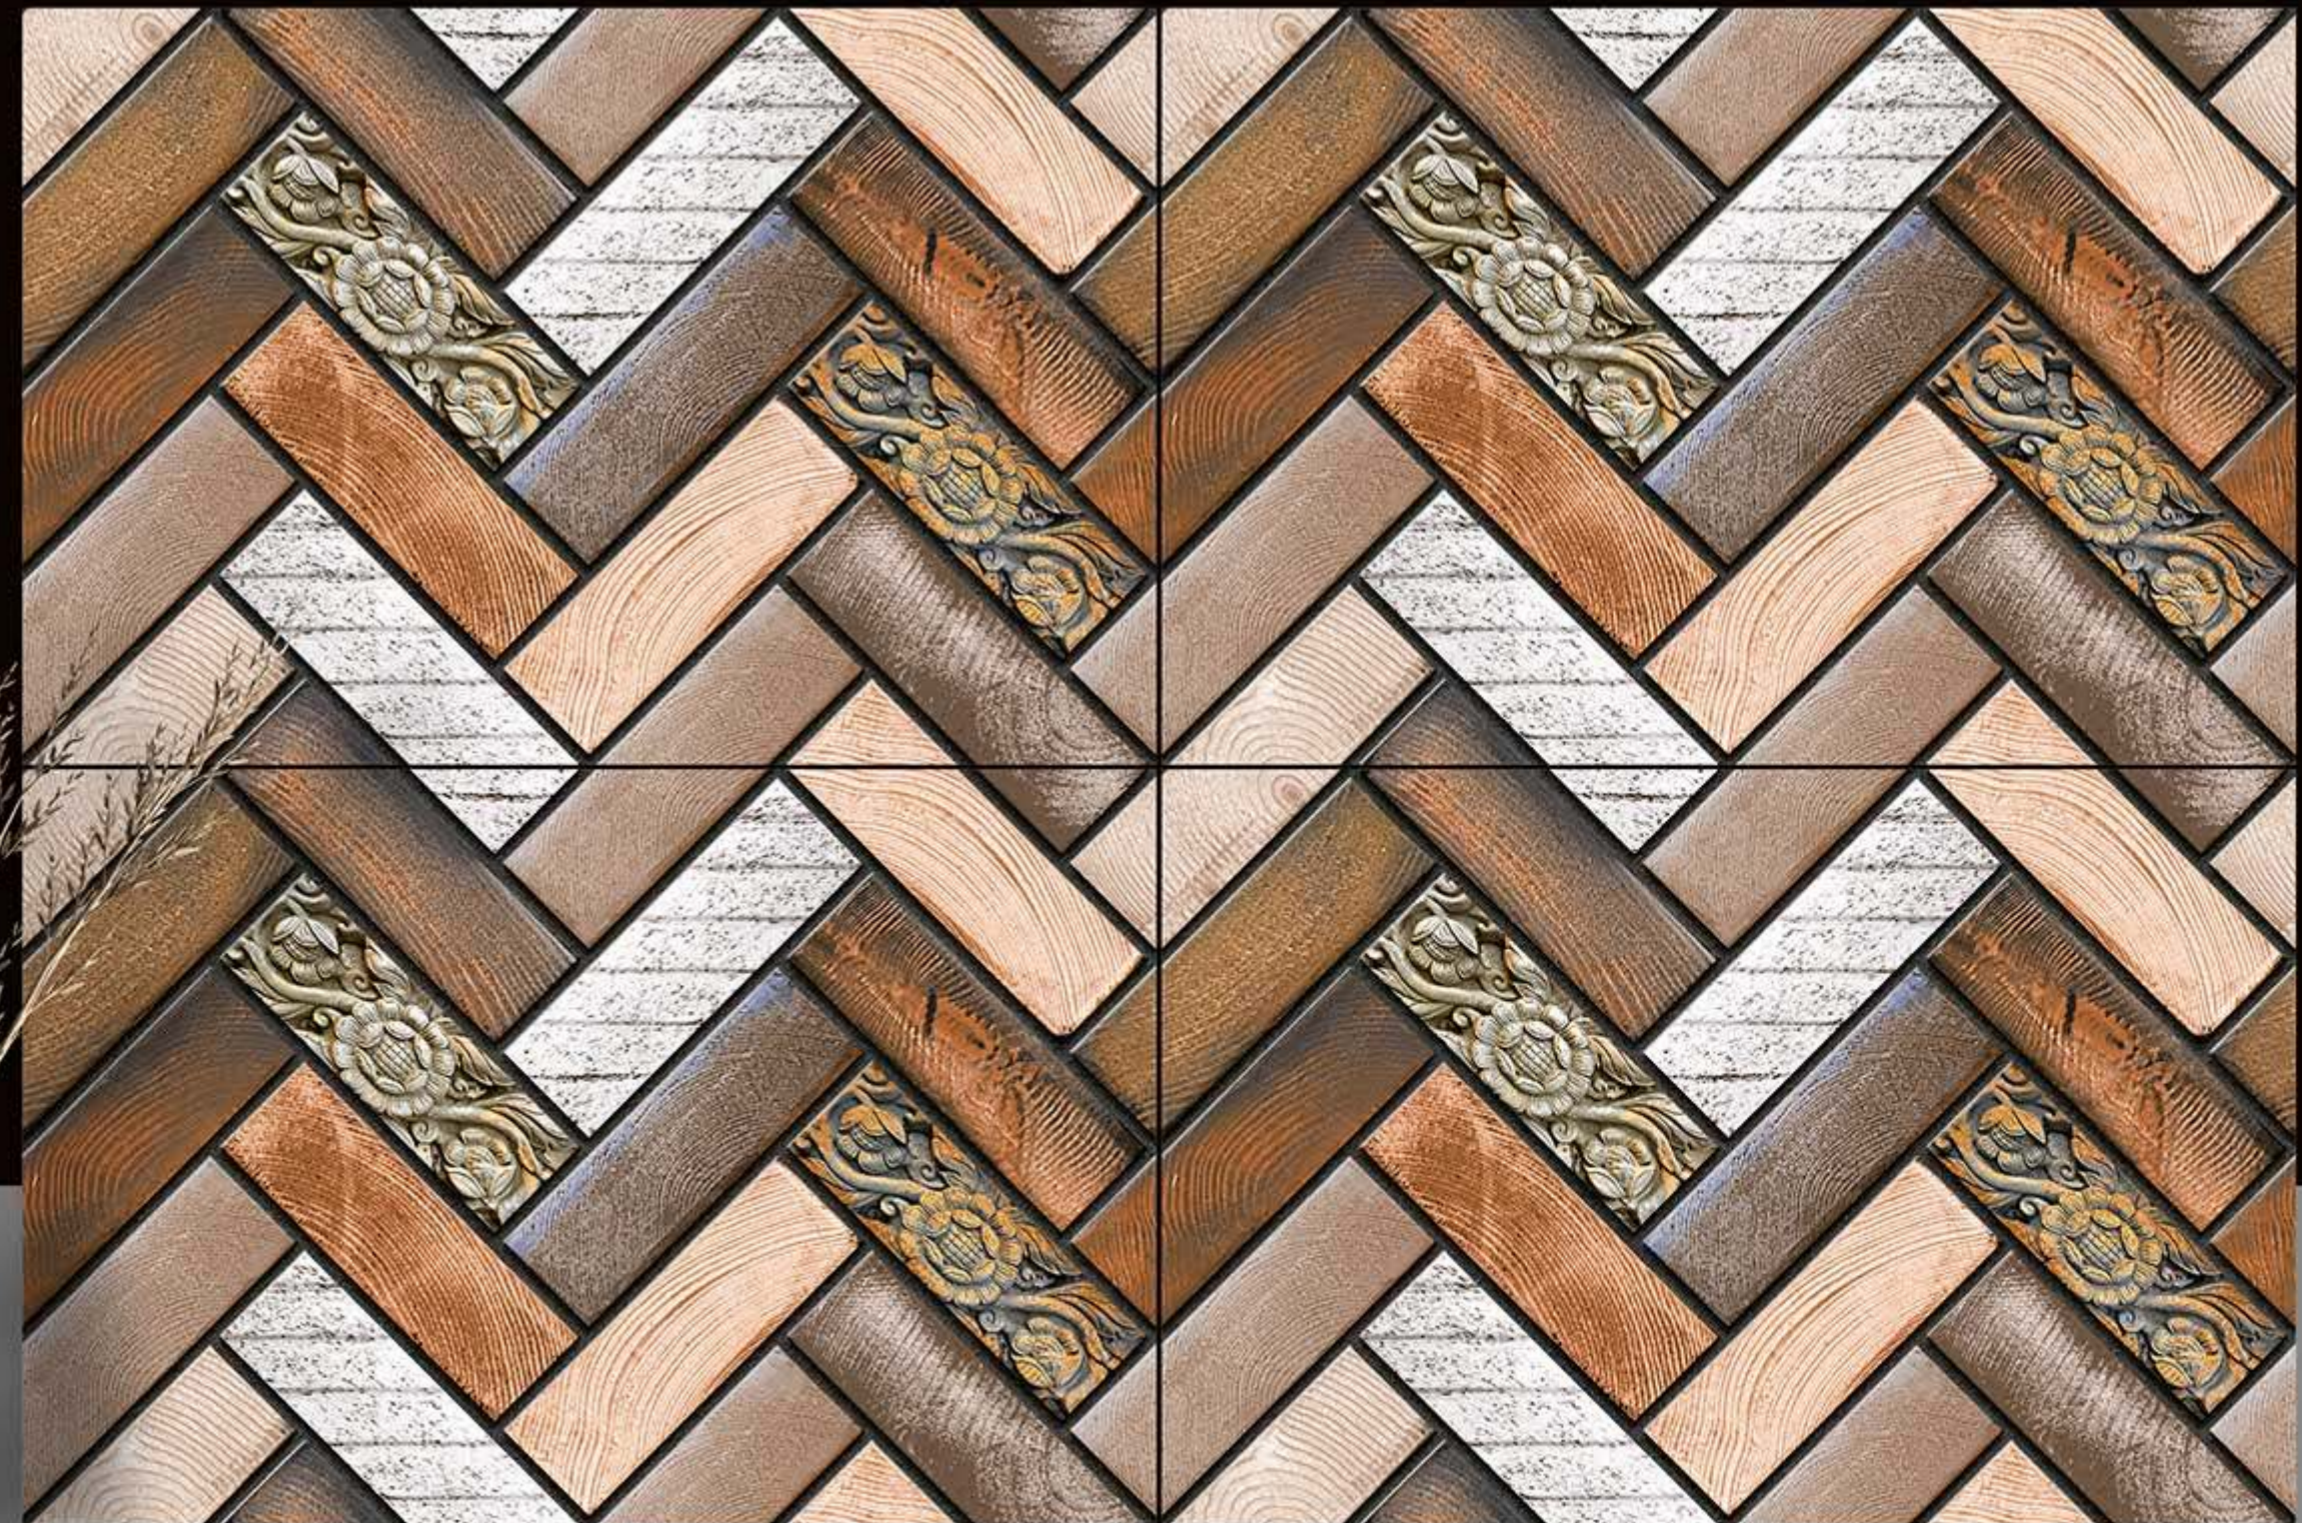

Digital wall tiles  
450 mm x 300 mm

EL-4133

Digital wall tiles  
450 mm x 300 mm

[www.salonienterprise.com](http://www.salonienterprise.com)

EL-4134

Digital wall tiles  
450 mm x 300 mm

EL-4135

Digital wall tiles  
450 mm x 300 mm