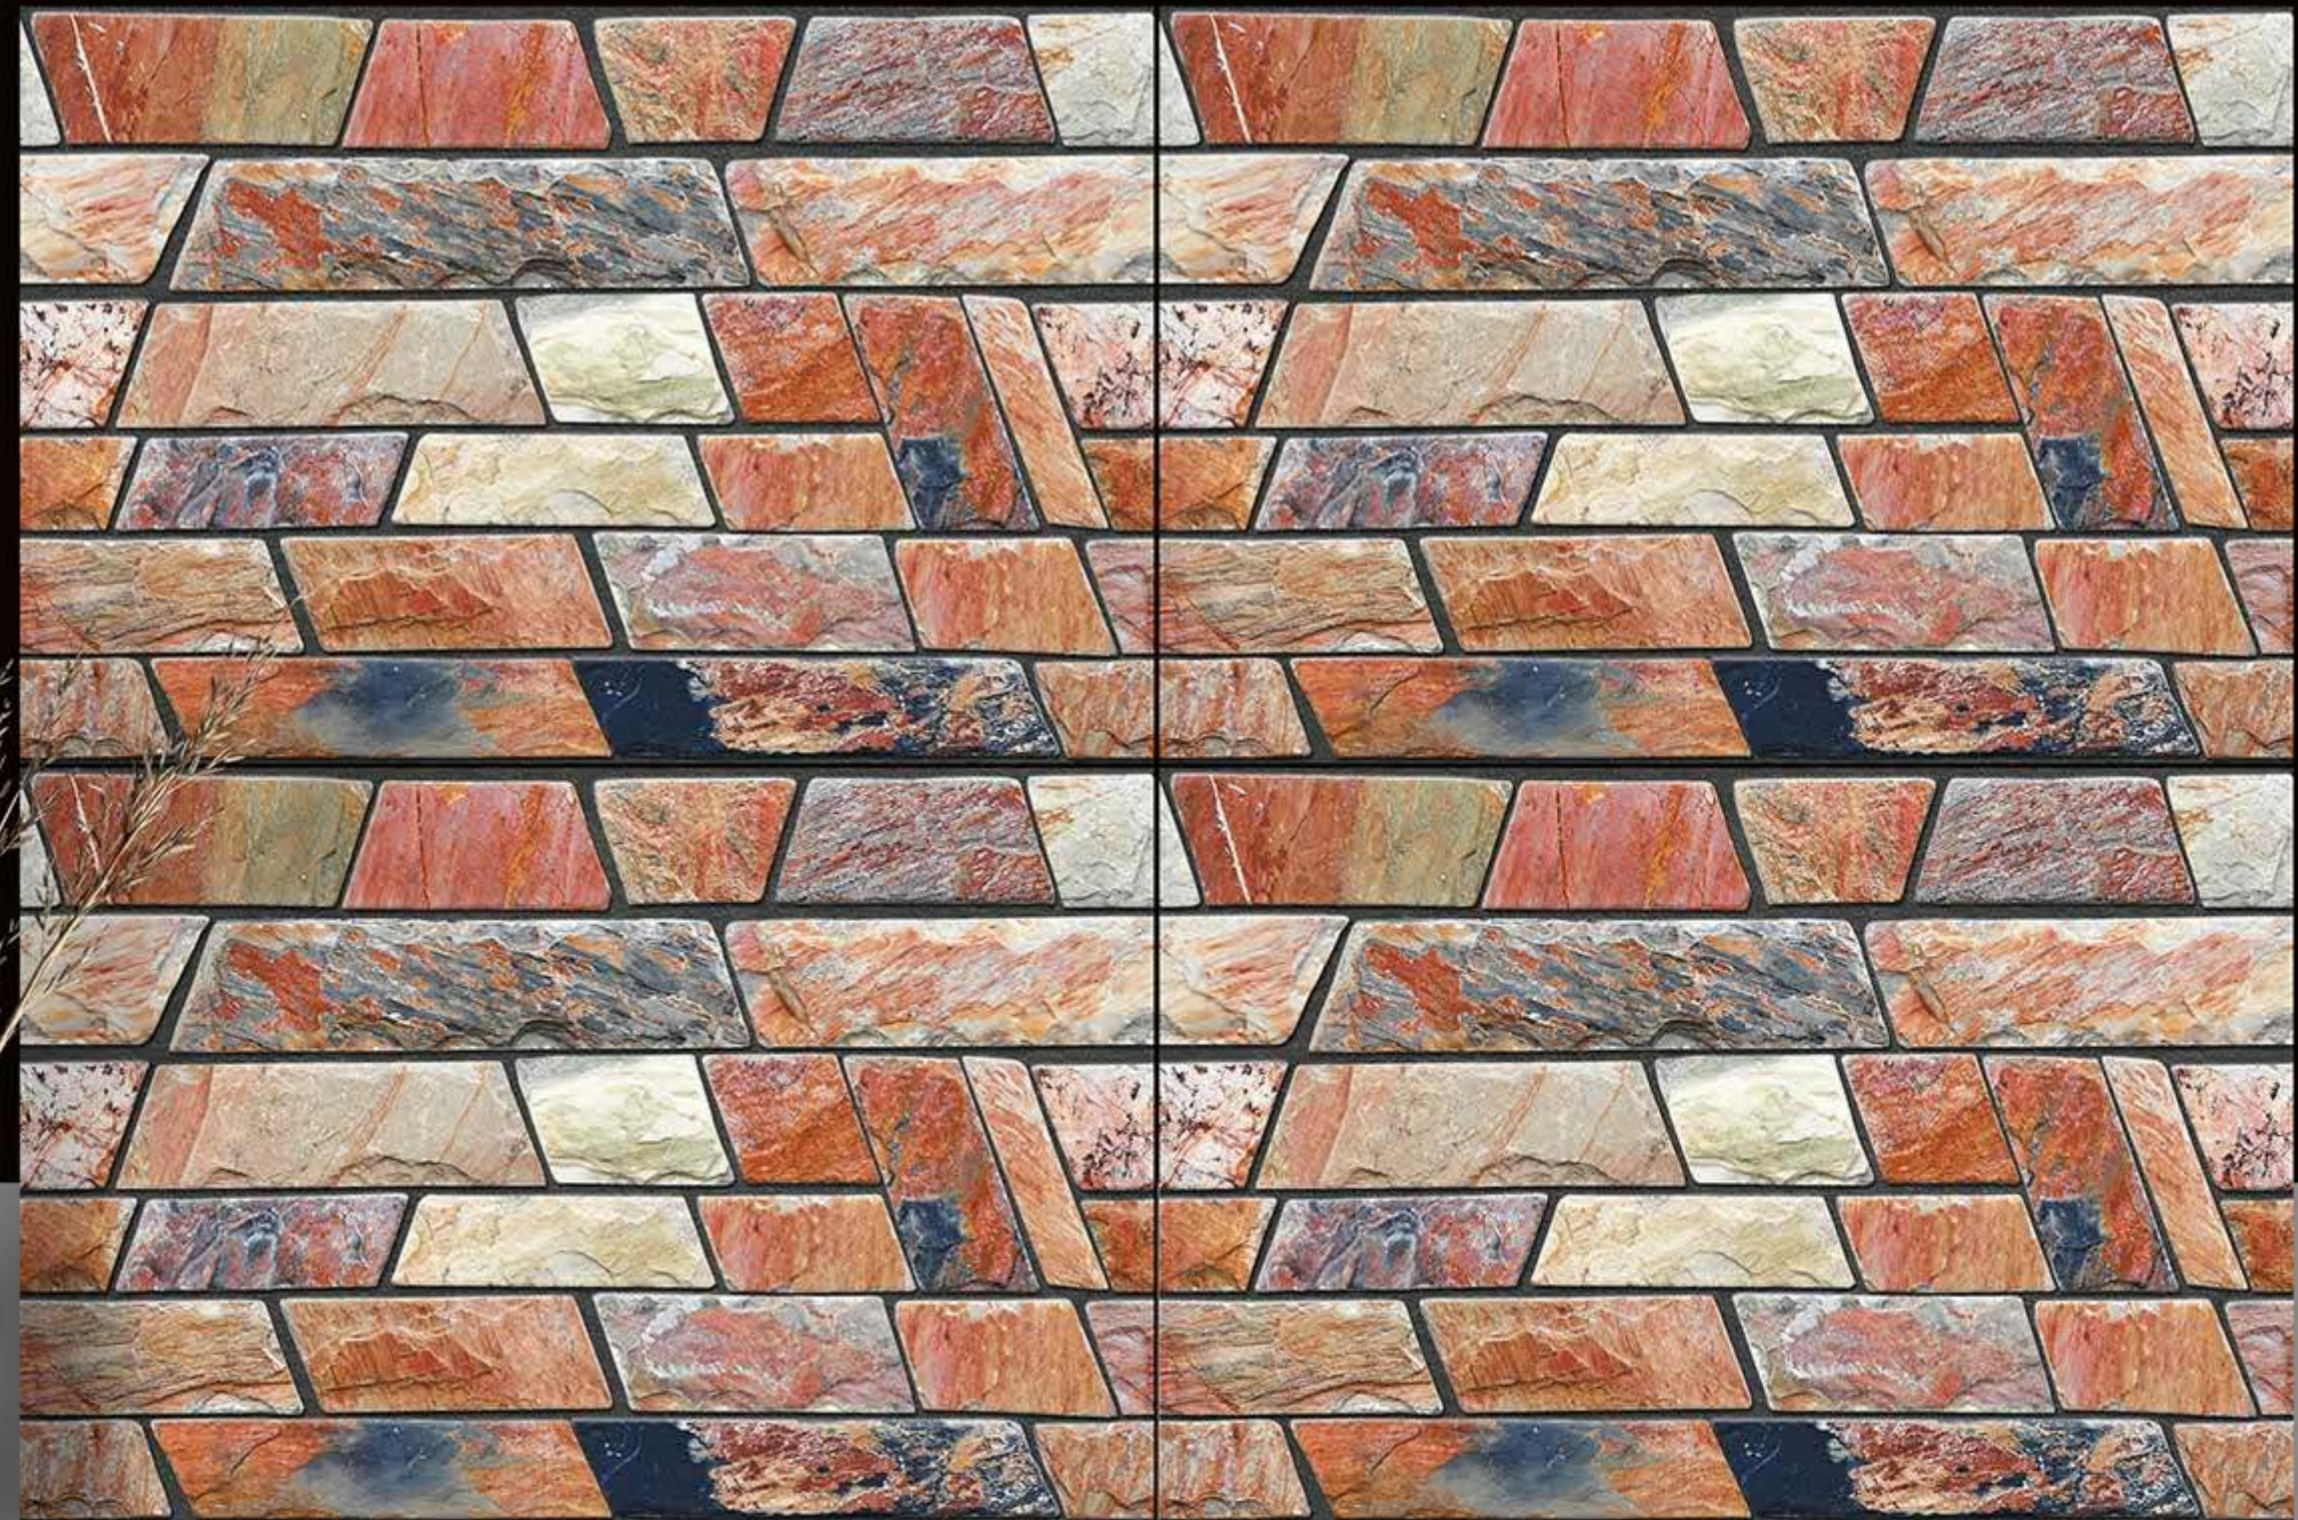

EL-4302

Digital wall tiles
450 mm x 300 mm