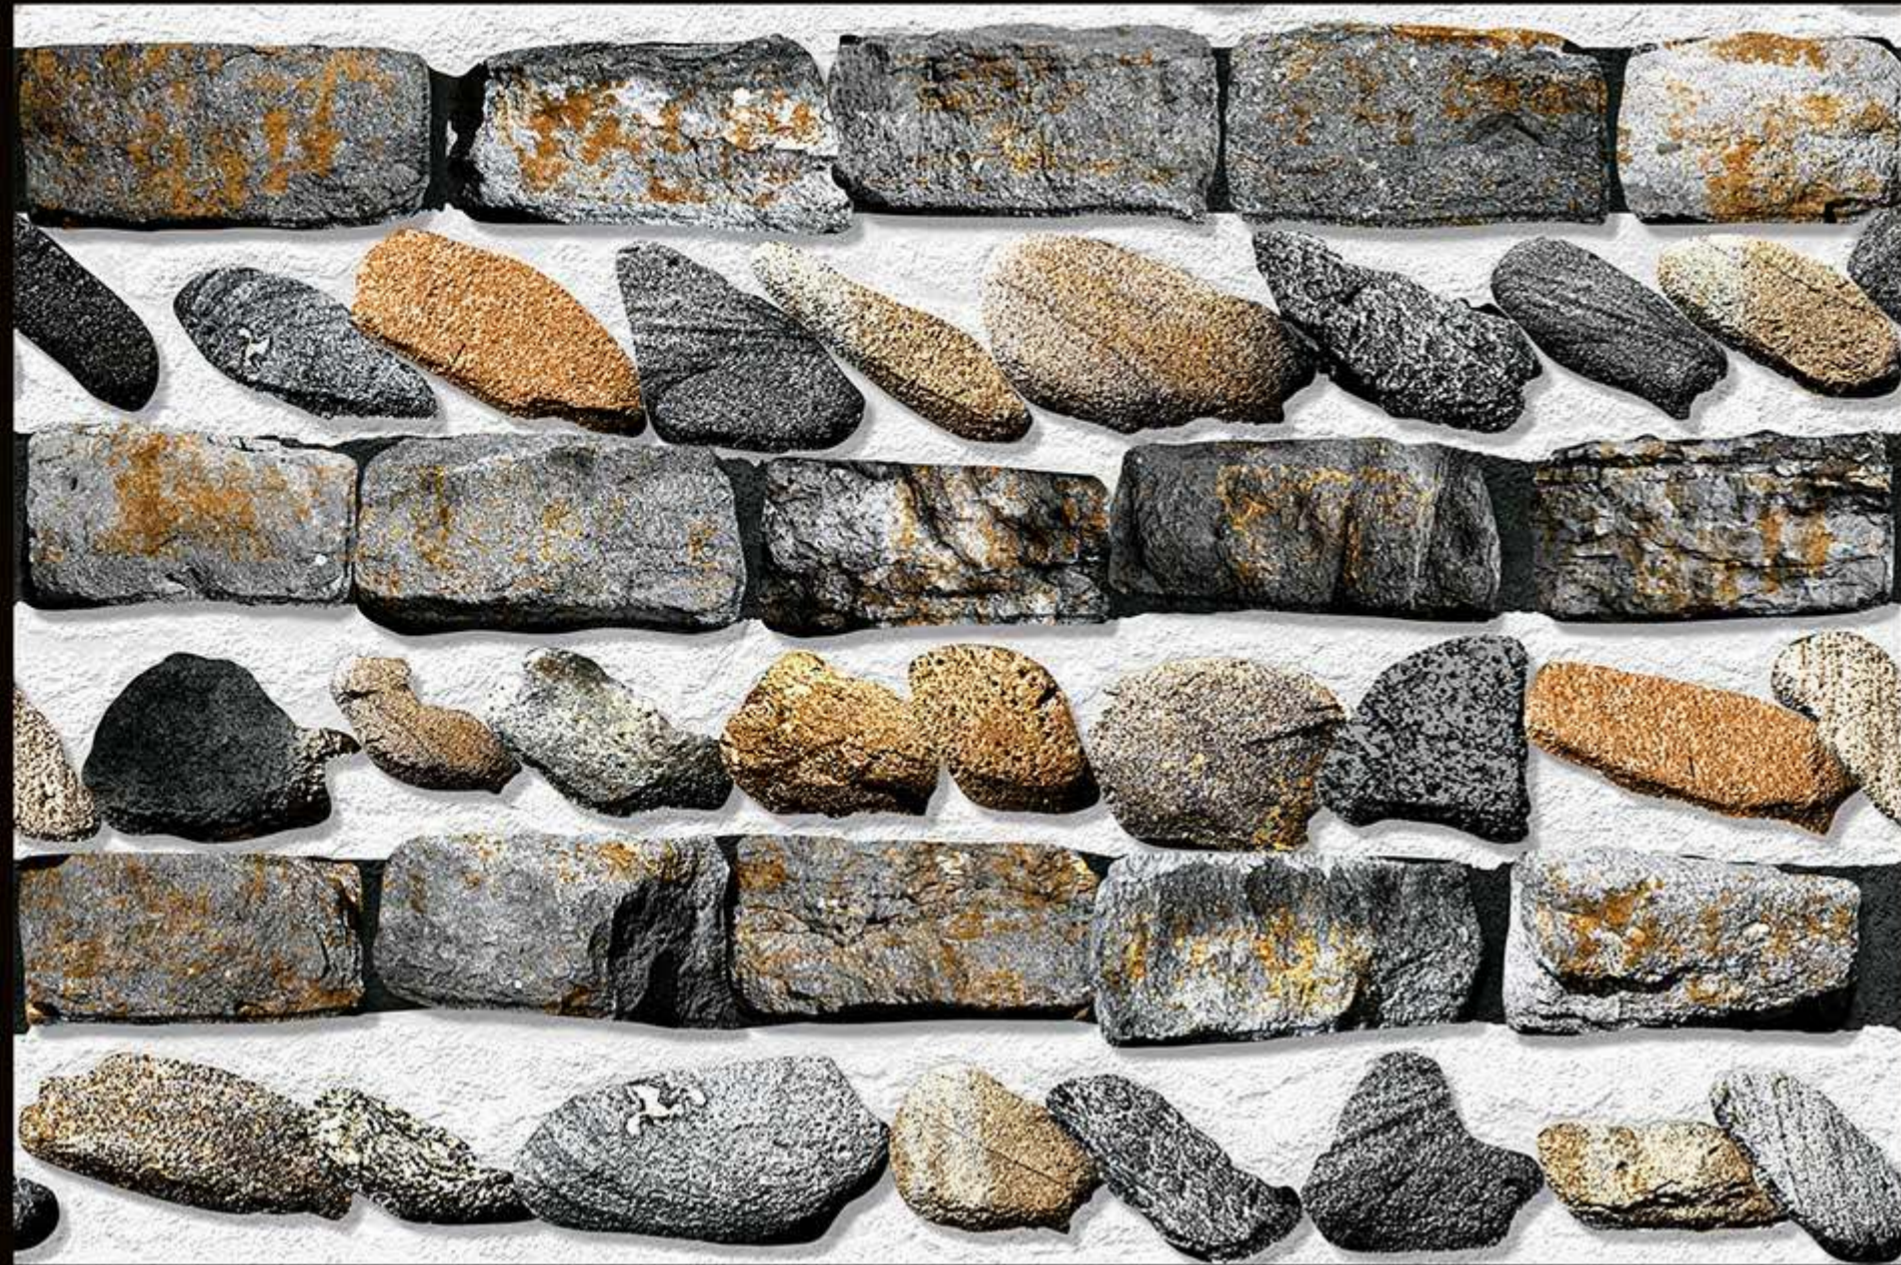

EL-4211

Digital wall tiles
450 mm x 300 mm

www.salonienterprise.com